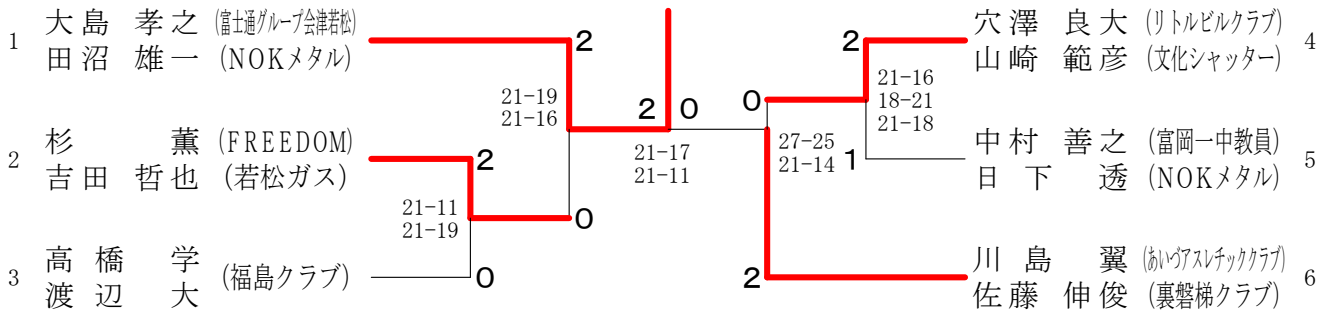

少年男子シングルス

少年女子シングルス

一般男子ダブルス (MD)

一般女子ダブルス (WD)

30歳以上男子ダブルス (MD 30)

30歳以上女子ダブルス (WD 30)

40歳以上男子ダブルス (MD 40)

40歳以上女子ダブルス (WD 40)