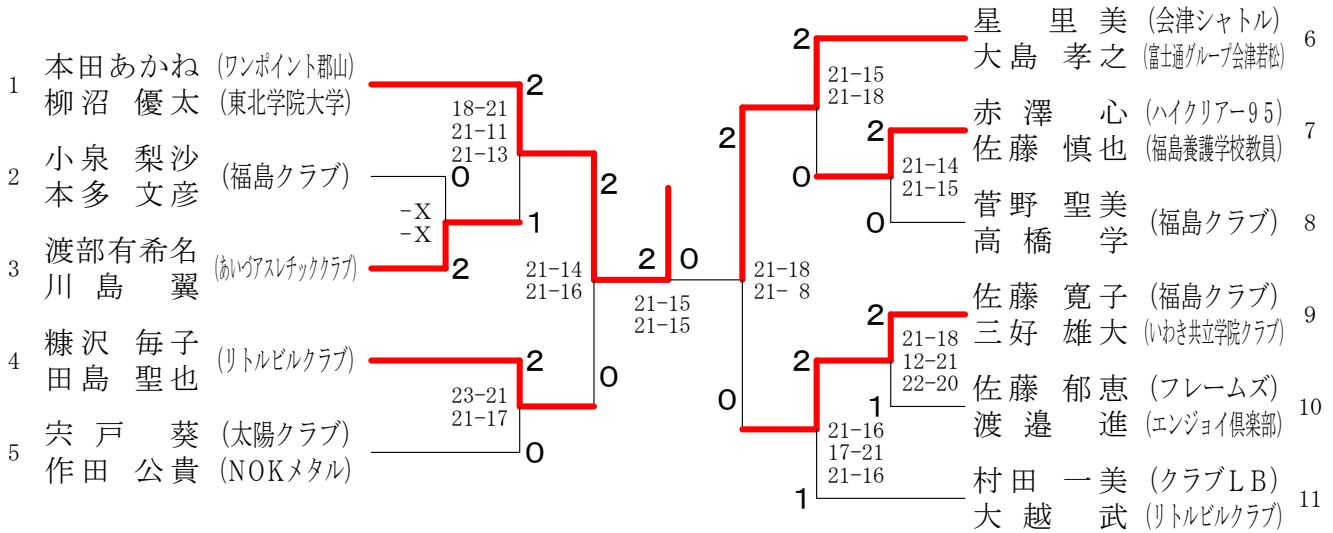

混合ダブルス (XD)