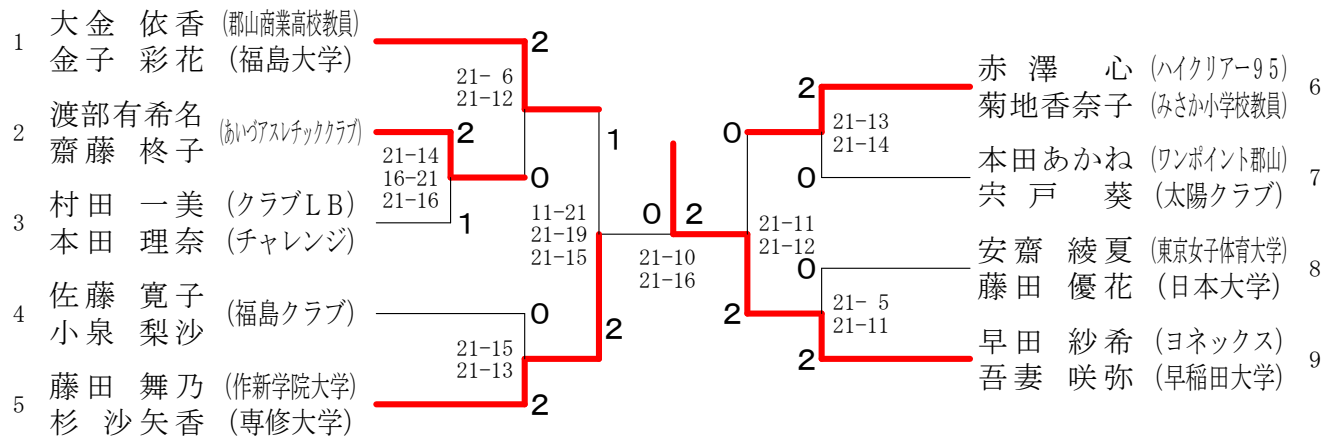

少年男子シングルス

少年女子シングルス

一般男子ダブルス (MD)

一般女子ダブルス (WD)

30歳以上男子ダブルス (MD 30)

30歳以上女子ダブルス (WD 30)

40歳以上男子ダブルス (MD 40)

40歳以上女子ダブルス (WD 40)