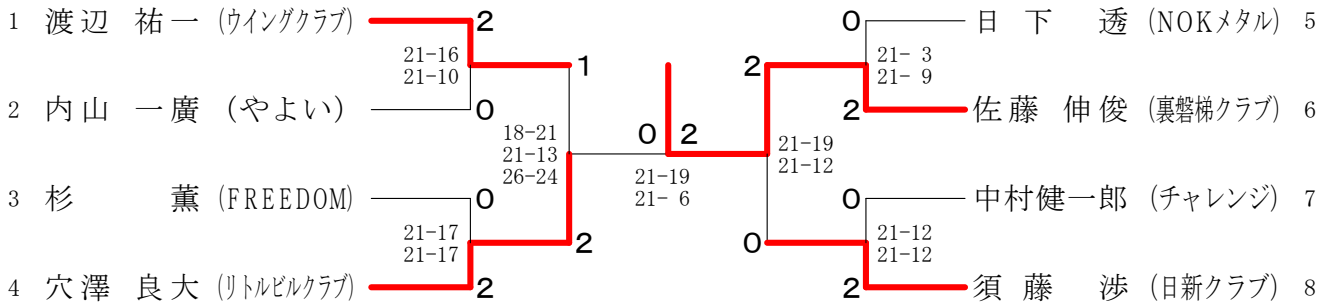

混合ダブルス (XD)

一般男子シングルス (MS)

一般女子シングルス (WS)

30歳以上男子シングルス (MS30)

40歳以上男子シングルス (MS40)