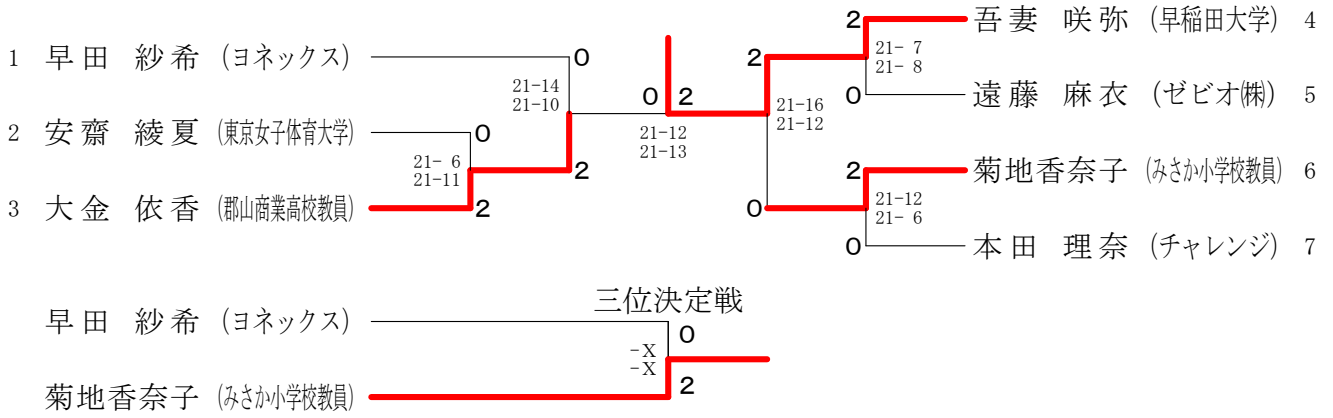

50歳以上男子ダブルス (MD 50)

50歳以上女子ダブルス	菅 原 大 木	齋 藤 吉 田	平 野 湯 田	勝 敗	順 位
菅原 千代 (ワンポイント郡山) 大木 弘美 (いわきレディース)		○ 21-11 21-16	○ 21- 9 21-17	M 2-0 G 4-0 P 84-53	1
齋藤 雅子 (ワンポイント郡山) 吉田 尚子 (郡山ポピーBC)	× 11-21 16-21		○ 21-11 21-18	M 1-1 G 2-2 P 69-71	2
平野 美智子 (会津シャトル) 湯田 文子 (会津シャトル)	× 9-21 17-21	× 11-21 18-21		M 0-2 G 0-4 P 55-84	3

混合ダブルス (XD)

一般男子シングルス (MS)

一般女子シングルス (WS)

30歳以上男子シングルス (MS30)

40歳以上男子シングルス (MS40)