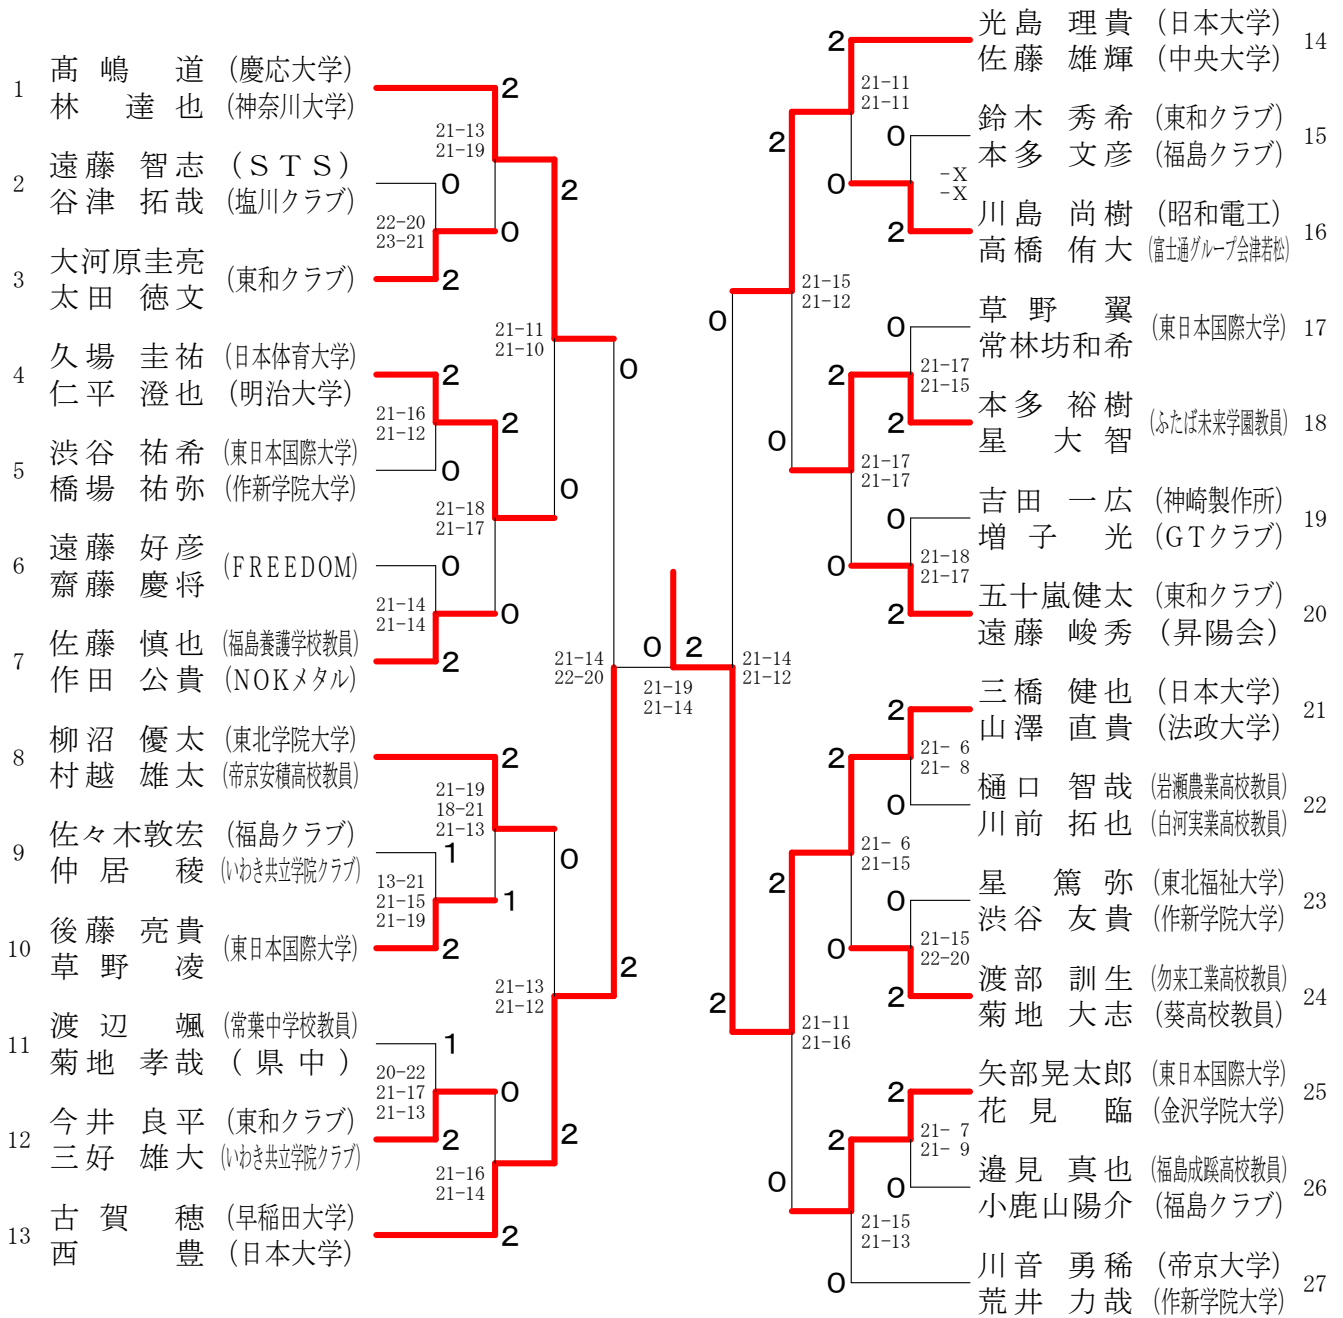

少年男子シングルス

少年女子シングルス

一般男子ダブルス (MD)

一般女子ダブルス (WD)

30歳以上男子ダブルス (MD 30)

30歳以上女子ダブルス (WD 30)

40歳以上男子ダブルス (MD 40)

40歳以上女子ダブルス (WD 40)