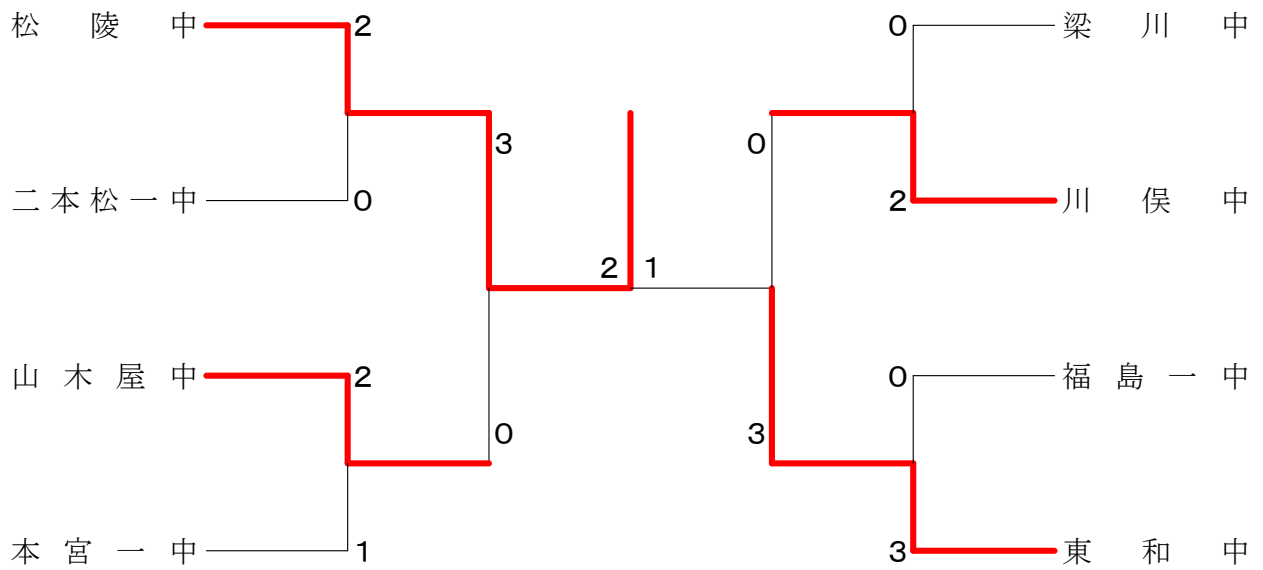

※県大会出場校(者)

- ・団体戦 男女とも上位3校
- ・個人戦 男女単複とも上位3人(組)

中学男子団体

三位決定戦

中学女子団体

三位決定戦

<p style="text-align: center;">試合番号 BT-1</p> <p>東 和 中 2 - 0 福島一中</p> <p>佐川 巧 2 $\left(\begin{array}{l} 21-8 \\ 21-11 \end{array} \right)$ 0 菅野 優伎 安増 拓人</p> <p>渡邊 海 2 $\left(\begin{array}{l} 21-15 \\ 21-13 \end{array} \right)$ 0 佐竹 志斗</p> <p>伊藤 翔 $\left(\quad \right)$ 藤原 駿介 熊谷 隼 $\left(\quad \right)$ 山科 瑠生</p>	<p style="text-align: center;">試合番号 BT-2</p> <p>山木屋中 2 - 1 二本松第一</p> <p>上部 和 1 $\left(\begin{array}{l} 21-16 \\ 17-21 \\ 17-21 \end{array} \right)$ 2 土屋 洸 廣野 悠斗</p> <p>星 悠大 2 $\left(\begin{array}{l} 21-13 \\ 21-8 \end{array} \right)$ 0 高宮 大仁</p> <p>菅野 大樹 2 $\left(\begin{array}{l} 21-14 \\ 21-18 \end{array} \right)$ 0 斎藤 昂樹 上野 歩夢 神野 誠葵</p>
<p style="text-align: center;">試合番号 BT-3</p> <p>東 和 中 2 - 0 山木屋中</p> <p>佐川 巧 2 $\left(\begin{array}{l} 21-5 \\ 21-7 \end{array} \right)$ 0 星 悠大 安斎 悟 廣野 悠斗</p> <p>佐藤 聖哉 2 $\left(\begin{array}{l} 21-5 \\ 21-10 \end{array} \right)$ 0 上部 和</p> <p>伊藤 翔 $\left(\quad \right)$ 菅野 大樹 熊谷 隼 $\left(\quad \right)$ 上野 歩夢</p>	<p style="text-align: center;">試合番号 BT-4</p> <p>福島一中 2 - 0 二本松第一</p> <p>菅野 優伎 2 $\left(\begin{array}{l} 21-7 \\ 18-21 \\ 21-12 \end{array} \right)$ 1 斎藤 昂樹 島田 空澄 高宮 大仁</p> <p>佐竹 志斗 2 $\left(\begin{array}{l} 21-4 \\ 21-5 \end{array} \right)$ 0 加藤 純市</p> <p>藤原 駿介 $\left(\quad \right)$ 土屋 洸 山科 瑠生 $\left(\quad \right)$ 萩野 銀次郎</p>