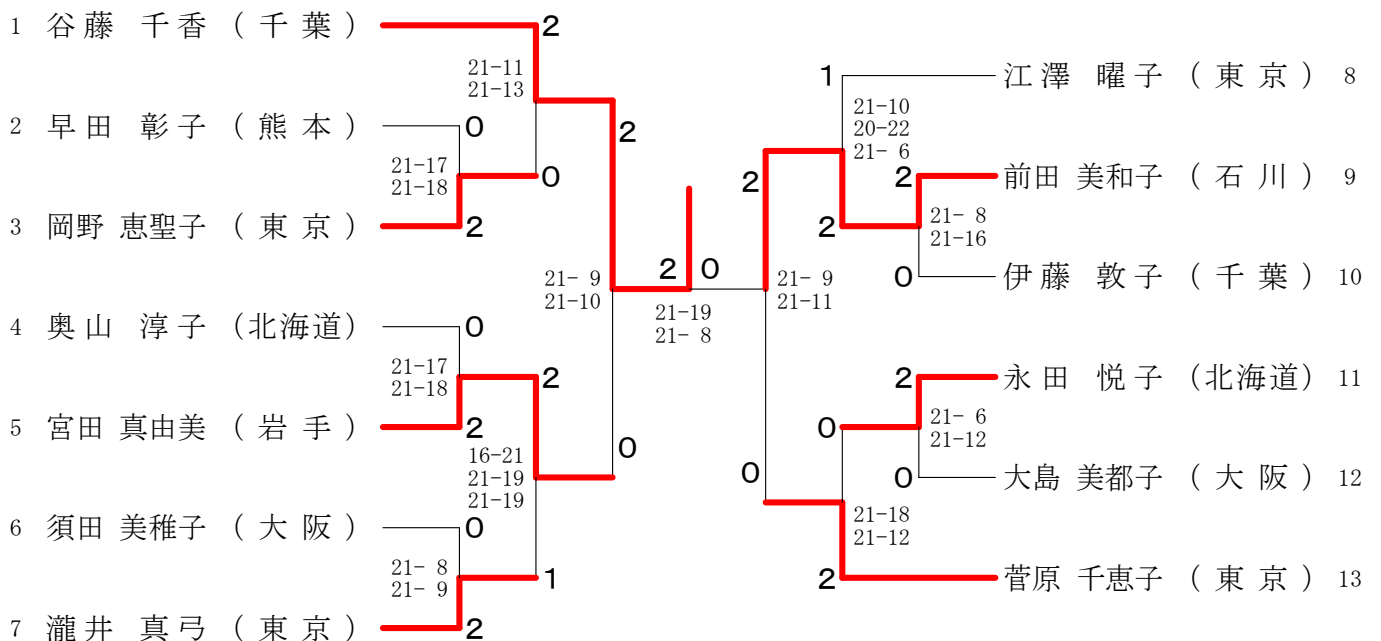

男子70歳以上複 (70MD)

女子30歳以上単 (30WS)

女子40歳以上単 (40WS)

女子50歳以上単 (50WS)

女子30歳以上複 (30WD)

女子40歳以上複 (40WD)

女子50歳以上複 (50WD)

一般男子単 (MS)