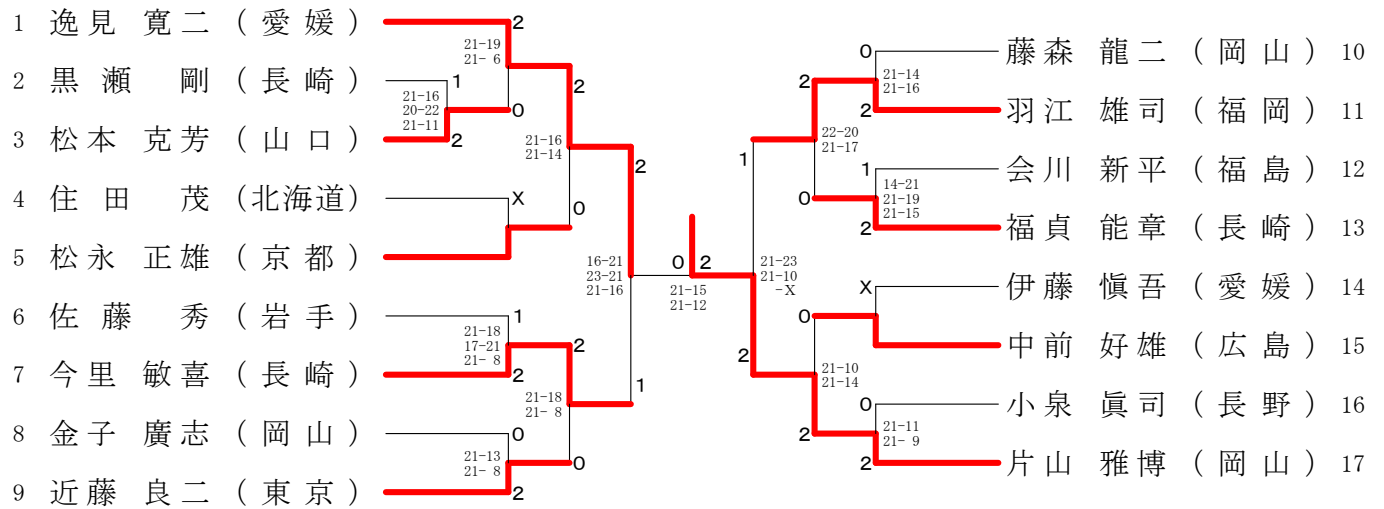

男子65歳以上単 (65MS)