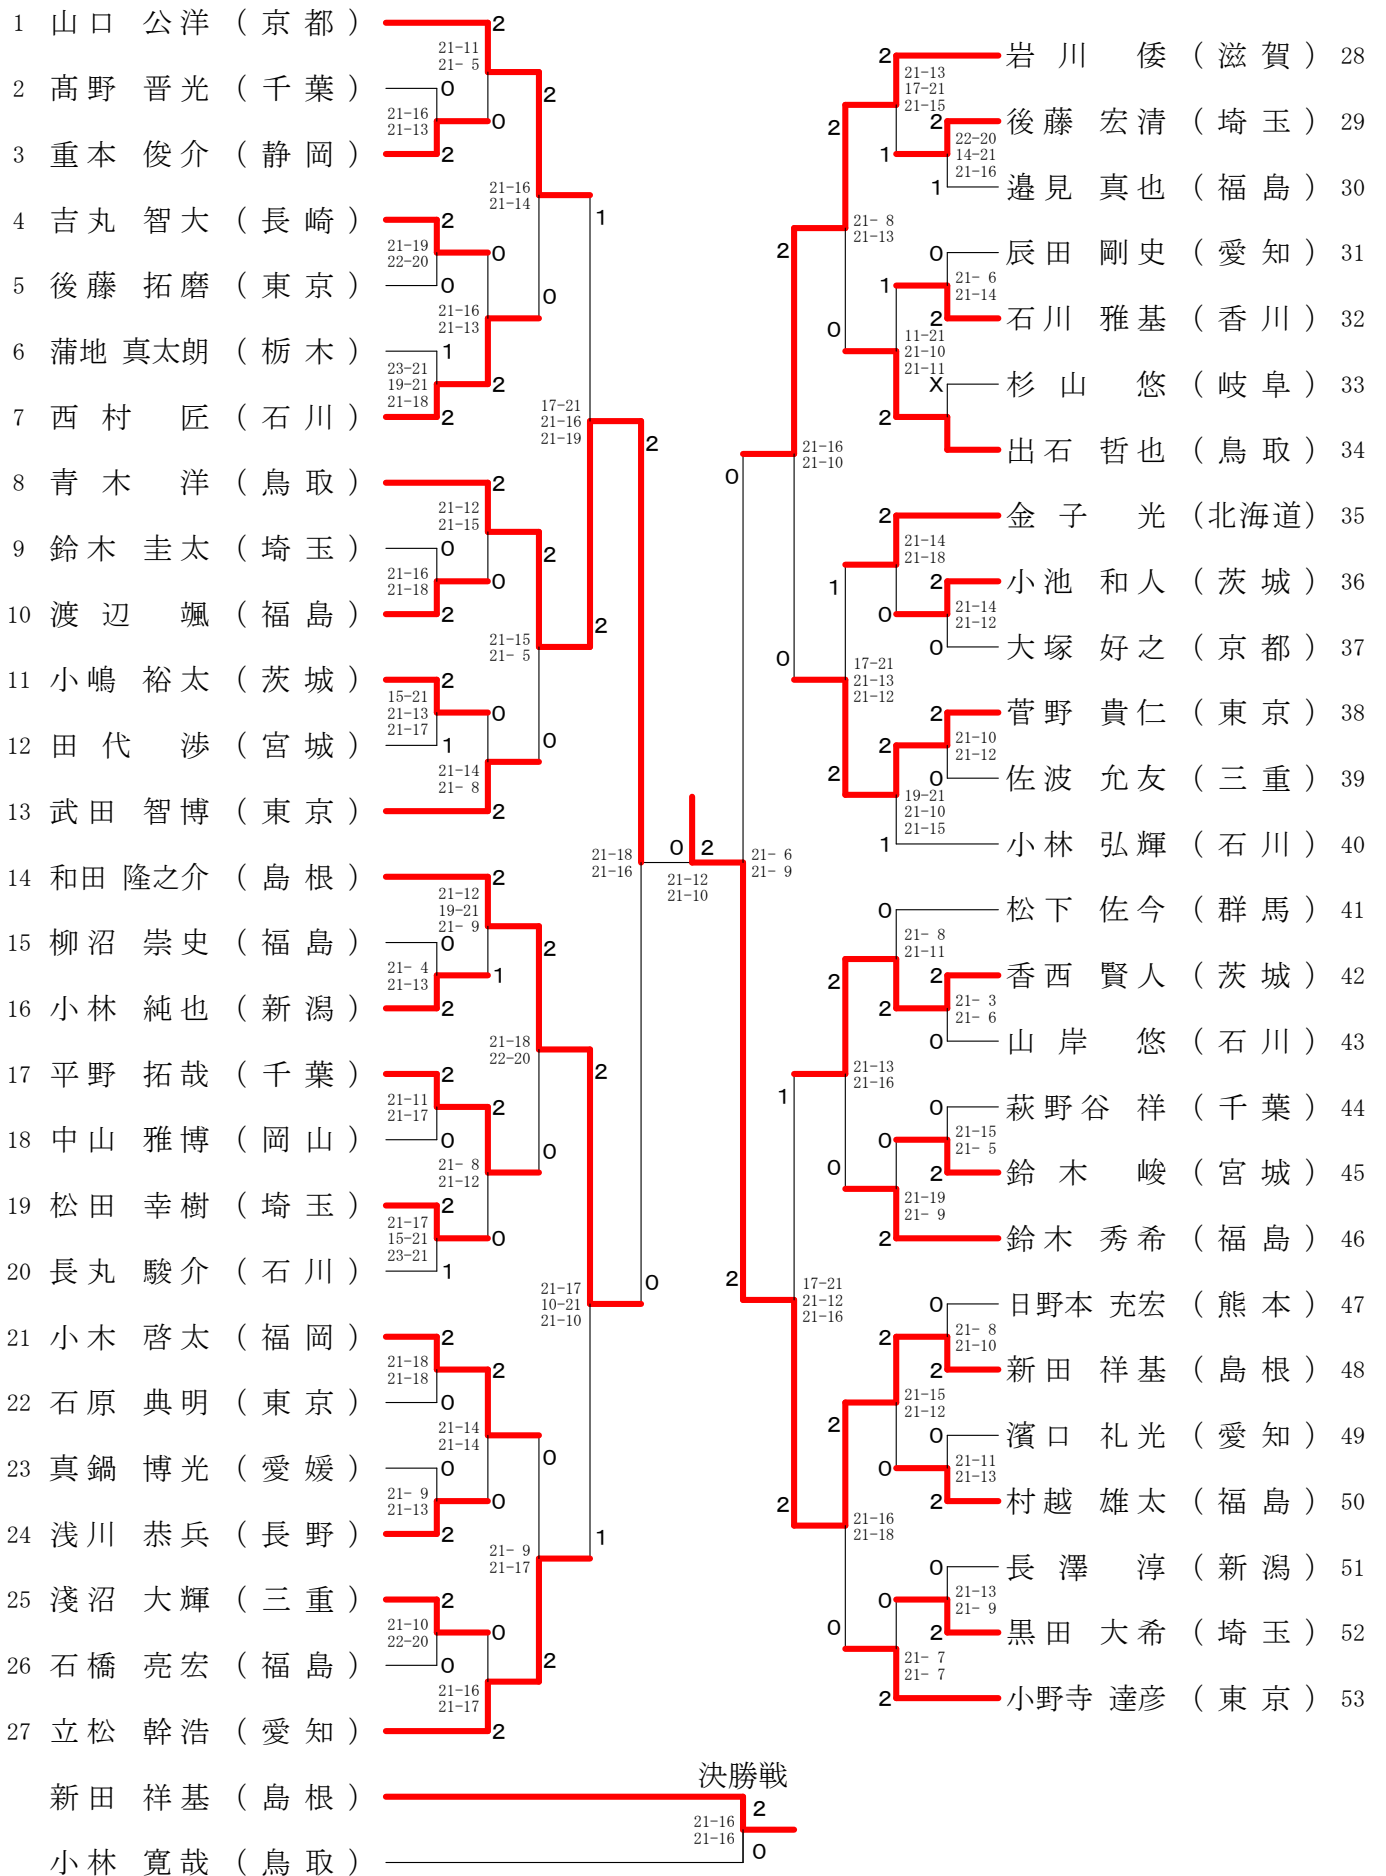

一般男子単 (MS) - 1

一般男子単 (MS) - 2

一般男子複 (MD) - 2

一般女子単 (WS)

一般女子複 (WD)

男子30歳以上単 (30MS)

男子30歳以上複 (30MD)

男子40歳以上単 (40MS)

男子40歳以上複 (40MD)

男子50歳以上単 (50MS)

男子50歳以上複 (50MD)

男子60歳以上単 (60MS)

男子65歳以上単 (65MS)

男子70歳以上単 (70MS)

男子60歳以上複 (60MD)

男子65歳以上複 (65MD)

男子70歳以上複 (70MD)

女子30歳以上単 (30WS)

女子40歳以上単 (40WS)

女子50歳以上単 (50WS)

女子30歳以上複 (30WD)

女子40歳以上複 (40WD)

女子50歳以上複 (50WD)

一般男子単 (MS)

一般女子単 (WS)

女子30歳以上単 (30WS)

女子40歳以上単 (40WS)

女子50歳以上単 (50WS)