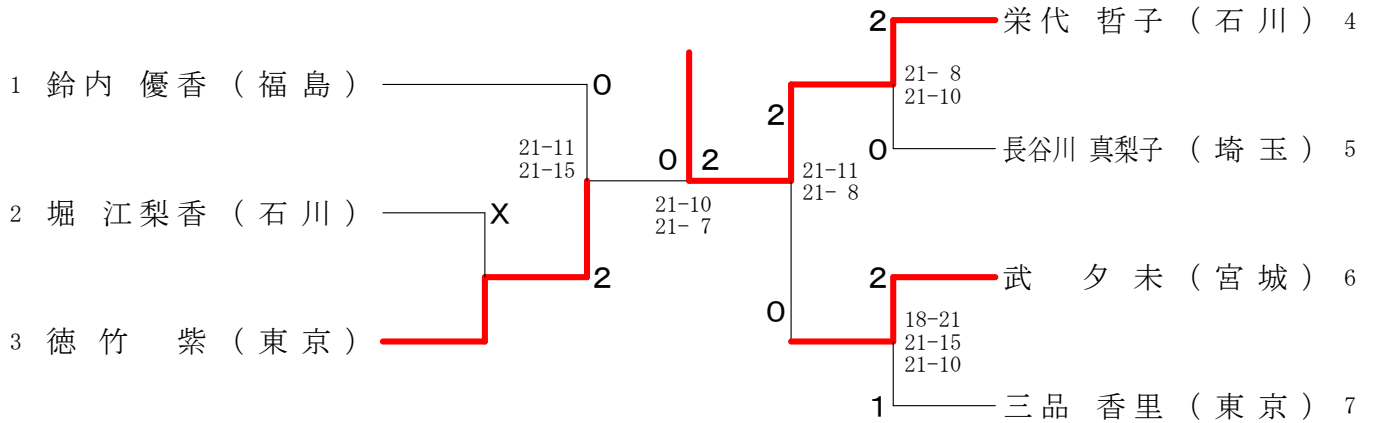

男子40歳以上複 (40MD)

男子50歳以上単 (50MS)

男子50歳以上複 (50MD)

男子60歳以上単 (60MS)

男子65歳以上単 (65MS)

男子70歳以上単 (70MS)

男子60歳以上複 (60MD)

男子65歳以上複 (65MD)

男子70歳以上複 (70MD)

女子30歳以上単 (30WS)

女子40歳以上単 (40WS)

女子50歳以上単 (50WS)

女子30歳以上複 (30WD)

女子40歳以上複 (40WD)

女子50歳以上複 (50WD)

一般男子単 (MS)