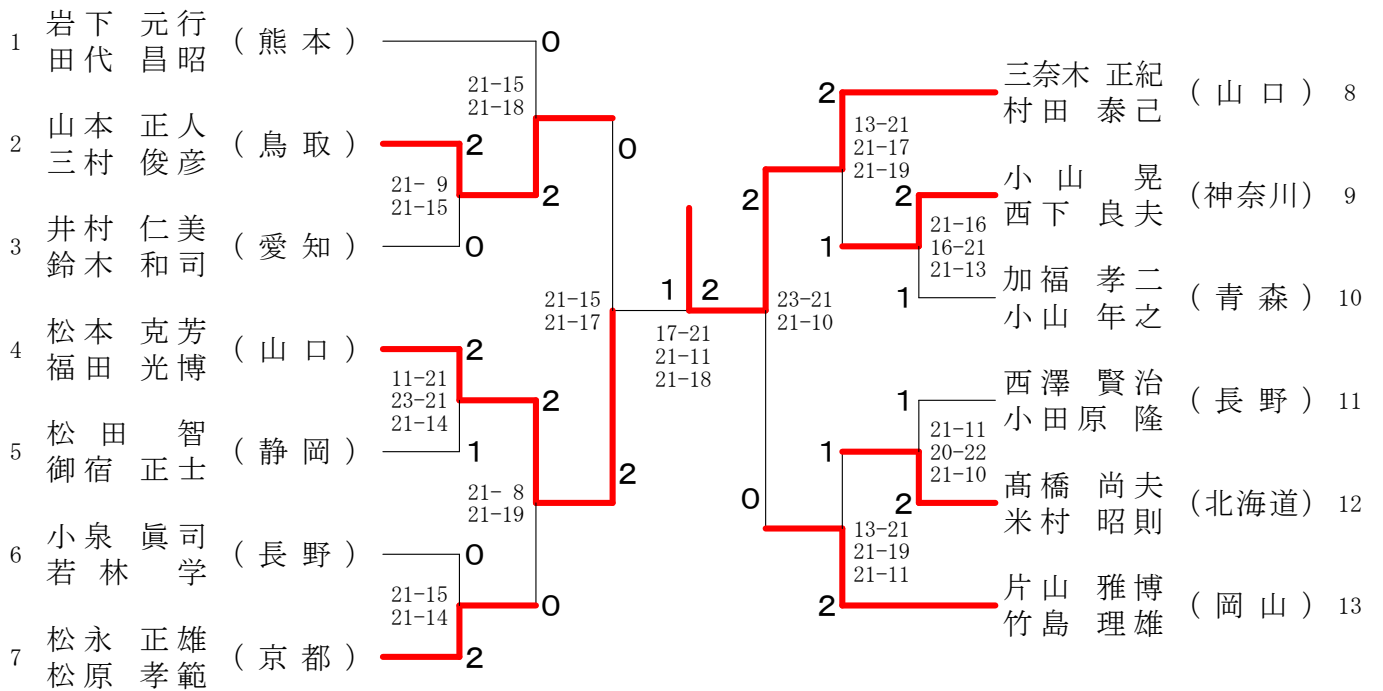

男子60歳以上複 (60MD)