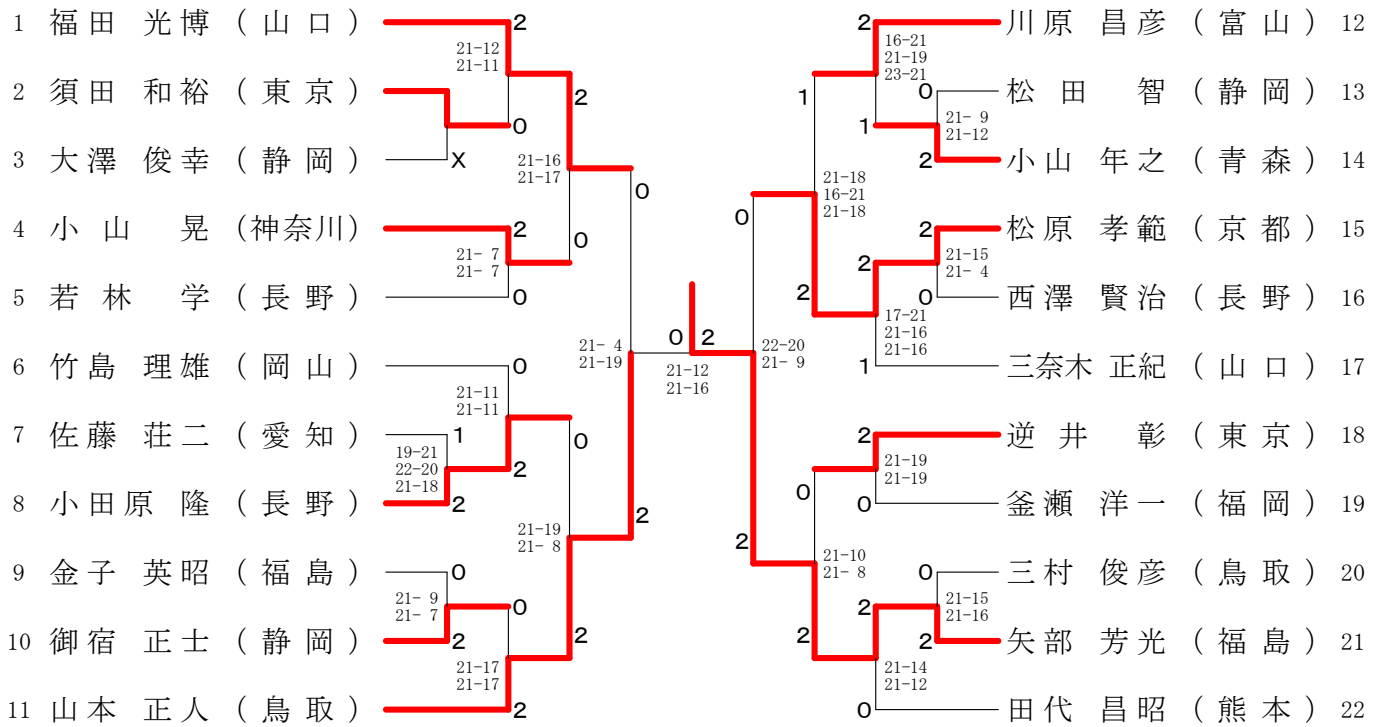

男子60歳以上単 (60MS)