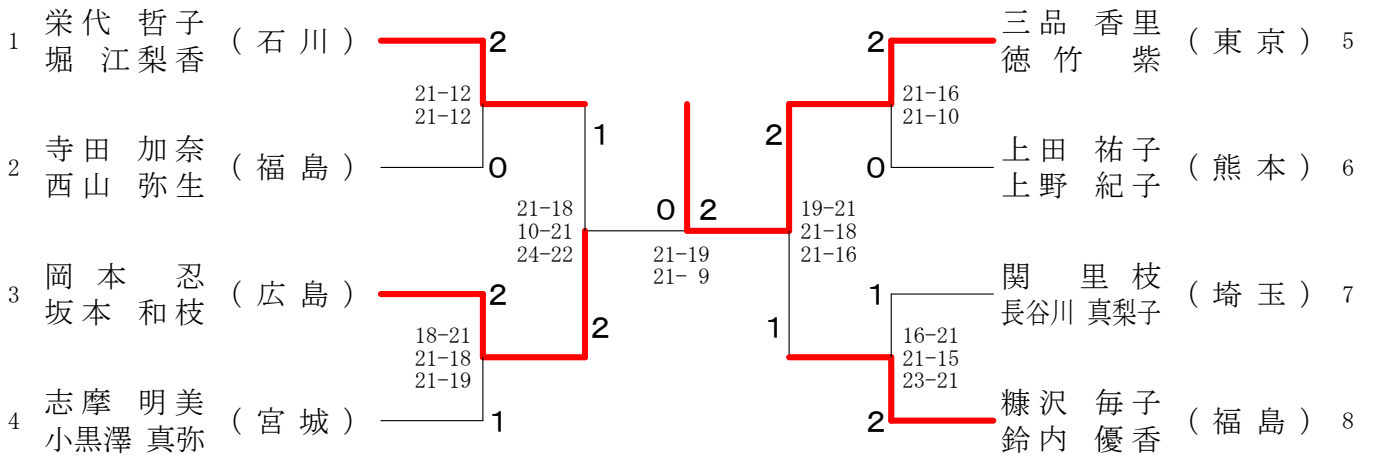

男子70歳以上複 (70MD)

女子30歳以上単 (30WS)

女子40歳以上単 (40WS)

女子50歳以上単 (50WS)

女子30歳以上複 (30WD)

女子40歳以上複 (40WD)

女子50歳以上複 (50WD)

一般男子単 (MS)