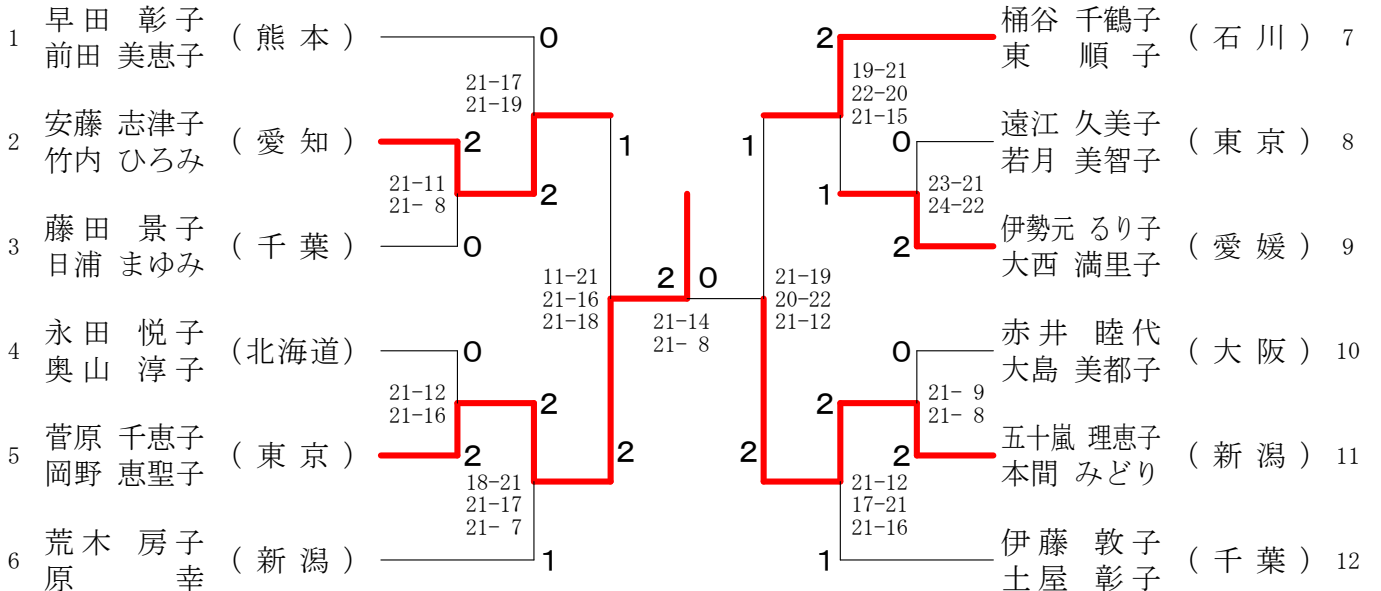

男子70歳以上複 (70MD)

女子30歳以上単 (30WS)

女子40歳以上単 (40WS)

女子50歳以上単 (50WS)

女子30歳以上複 (30WD)

女子40歳以上複 (40WD)

女子50歳以上複 (50WD)

一般男子単 (MS)