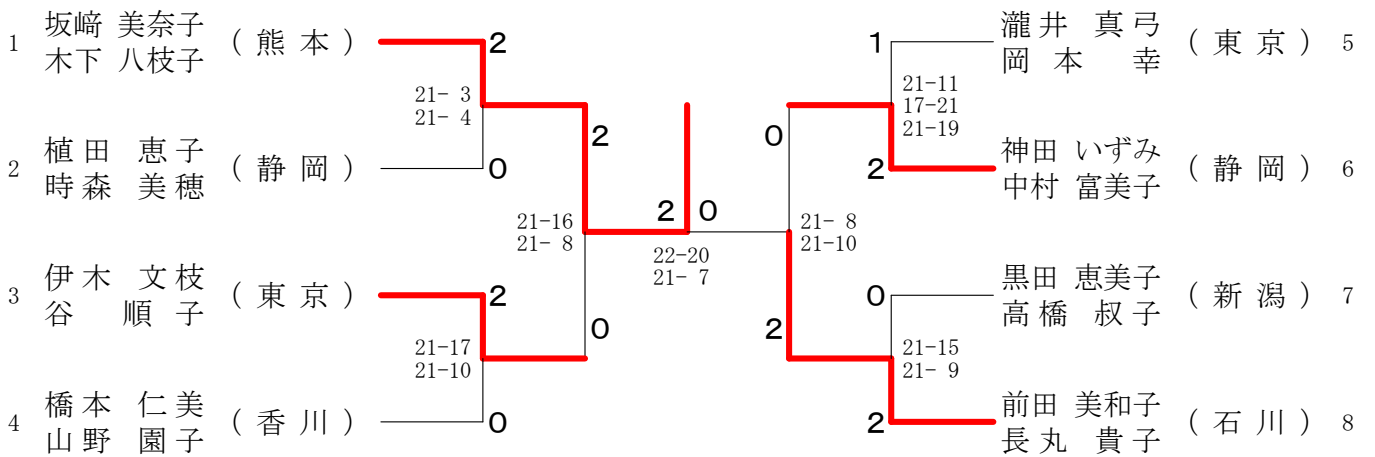

男子70歳以上複 (70MD)

女子30歳以上単 (30WS)

女子40歳以上単 (40WS)

女子50歳以上単 (50WS)

女子30歳以上複 (30WD)

女子40歳以上複 (40WD)

女子50歳以上複 (50WD)

一般男子単 (MS)