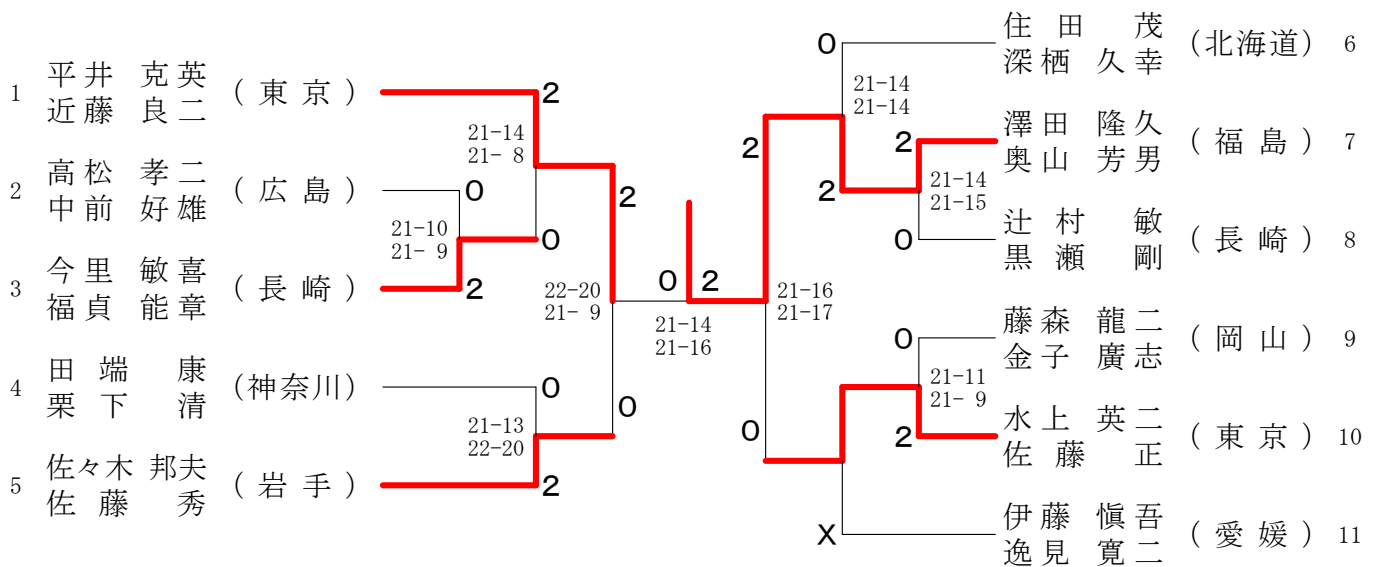

一般男子単 (MS) - 1

一般男子単 (MS) - 2

一般男子複 (MD) - 2

一般女子単 (WS)

一般女子複 (WD)

男子30歳以上単 (30MS)

男子30歳以上複 (30MD)

男子40歳以上単 (40MS)

男子40歳以上複 (40MD)

男子50歳以上単 (50MS)

男子50歳以上複 (50MD)

男子60歳以上単 (60MS)

男子65歳以上単 (65MS)

男子70歳以上単 (70MS)

男子60歳以上複 (60MD)

男子65歳以上複 (65MD)

男子70歳以上複 (70MD)

女子30歳以上単 (30WS)

女子40歳以上単 (40WS)

女子50歳以上単 (50WS)

女子30歳以上複 (30WD)

女子40歳以上複 (40WD)

女子50歳以上複 (50WD)

一般男子単 (MS)