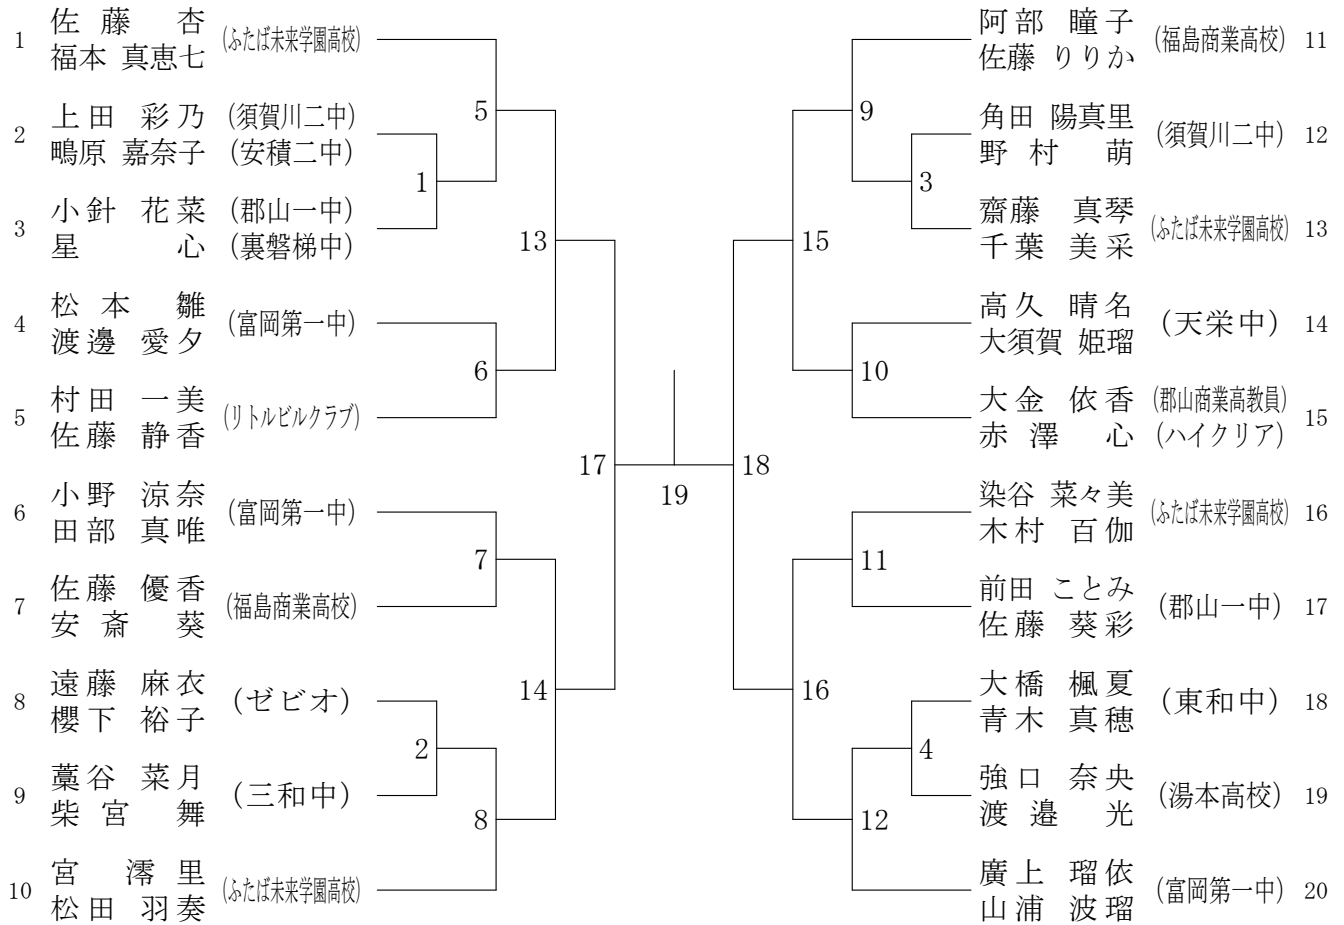

男子ダブルス (MD)

女子ダブルス (WD)

混合ダブルス (XD)

男子シングルス (MS)

女子シングルス (WS)