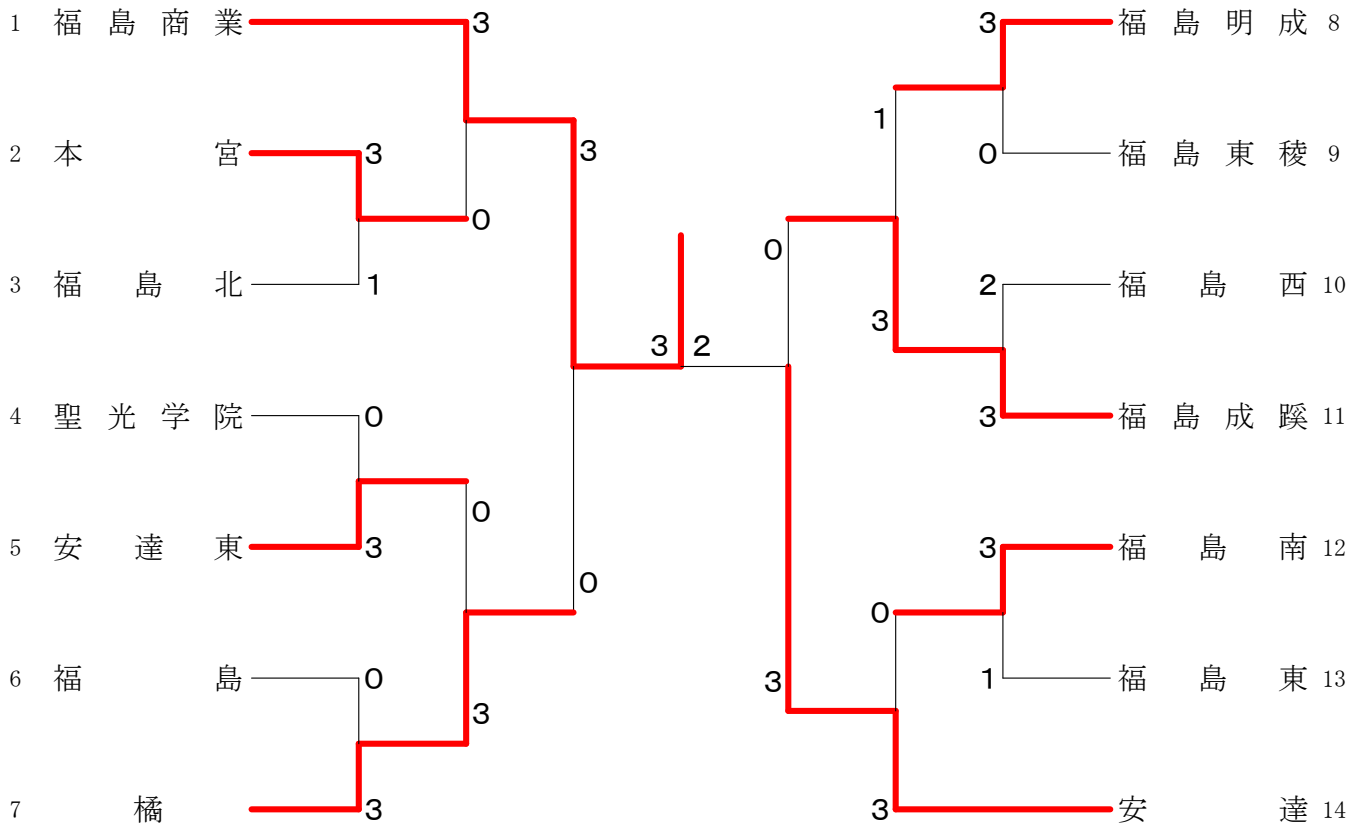

女子団体 (GT)

女子団体(代表決定戦) (GT 1)