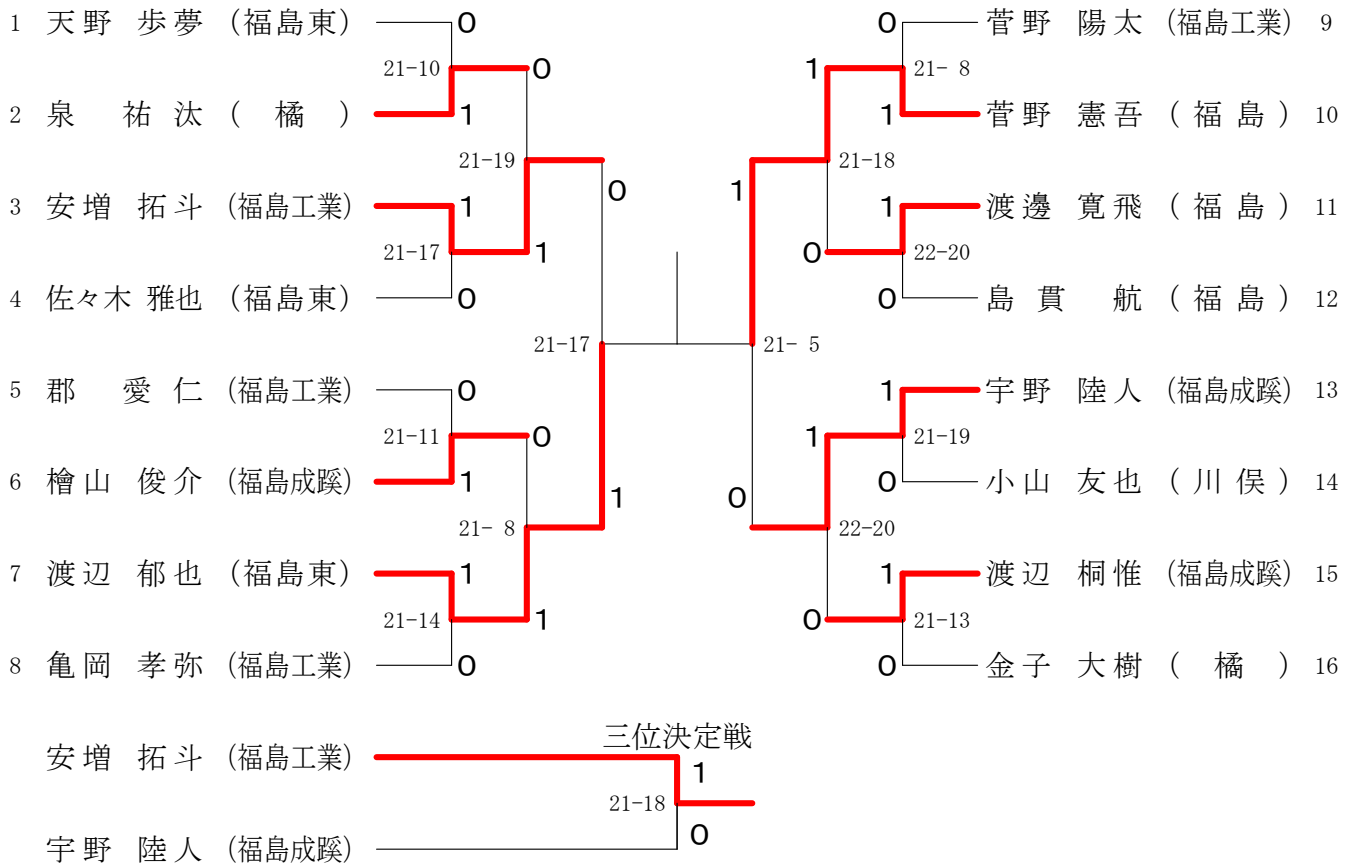

決勝戦

21-14  
21-7

女子ダブルス (GD) - 2

56	菅野美咲 (安達)	2	15-3 15-5	2	大菅内 絵里 (福島商業) 84	2	15-4 15-6
57	齋藤澤於 (橘)	0	15-10 15-3	2	三本杉 詩桜 (福島明成) 85	2	15-8 15-10
58	伊藤凜 (福島商業)	2	21-6 21-9	2	菅江 彩七 (福島北) 86	0	15-9 15-11
59	伊藤美桜 (福島成蹊)	2	15-4 15-8	0	佐藤 実祝 (福島南) 87	2	15-6 15-9
60	浦井悠花 (聖光学院)	0	15-12 15-8	0	高濱 荒みなみ (福島成蹊) 88	0	15-11 15-10
61	齋藤奈々 (福島北)	1	15-13 14-16 15-4	2	阿部 彩香 (福島西) 89	0	15-11 15-10
62	齋藤有羽 (本宮)	2	16-21 21-18 21-14	0	大河内 悠加 (福島) 90	2	15-1 15-5
63	菅野瑞葵 (福島西)	0	15-8 15-9	2	今野 琉月 (福島東) 91	2	16-14 19-17
64	高橋真彩 (橘)	2	15-6 15-8	2	菅野 愛和 (聖光学院) 92	0	15-10 15-8
65	阿部和代 (福島明成)	2	15-9 15-8	0	佐藤 由梨子 (橘) 93	0	21-17 21-10
66	塩澤莉子 (福島南)	0	21-7 21-8	1	小林 佑妃 (福島明成) 94	2	15-12 15-13
67	安田華苗 (福島)	0	15-12 15-8	2	大野 佑華 (福島南) 95	2	15-4 15-3
68	菅野希美 (福島東)	2	12-15 15-8 15-6	0	朝倉 由莉 (安達) 96	0	21-18 21-15
69	高橋沙菜 (福島成蹊)	1	21-18 21-15	0	菅野 泉真 (福島明成) 98	2	15-9 15-13
70	齋藤玲奈 (福島西)	0	15-11 15-8	2	桑原 美羽 (橘) 99	2	15-9 15-6
71	佐藤夢花 (福島成蹊)	2	15-4 15-3	2	尾形 羽衣 (福島) 100	0	21-15 21-16
72	菊田琴音 (福島北)	0	21-11 21-6	2	大東 かりん (福島東稜) 101	2	15-8 15-8
73	浅野紗耶 (福島商業)	0	15-12 15-7	2	種橋 蘭 (福島成蹊) 102	0	17-19 15-13 15-11
74	浅間美咲 (橘)	2	15-8 10-15 15-13	0	根本 優香 (本宮) 103	1	15-12 15-13
75	菅野智香 (安達東)	0	15-11 15-10	1	安田 葵 (福島商業) 104	0	15-13 4-15 15-12
76	石井翼 (福島南)	2	21-17 21-16	2	加藤 彩美 (福島南) 105	2	15-5 15-12
77	佐藤菜穂 (安達)	2	15-7 15-5	2	鈴木 明日美 (福島南) 106	0	15-10 15-10
78	岸波花奈 (橘)	0	15-11 6-15 15-10	0	佐藤 空乃 (橘) 107	1	21-6 21-5
79	皆川結右佳 (福島東稜)	1	15-12 11-15 15-9	1	齋藤 さつき (福島北) 107	0	15-12 15-11
80	原彩花 (福島明成)	2	21-7 21-15	0	高橋 未羽 (福島東) 108	2	15-2 15-4
81	安斎優花 (福島東)	0	18-16 15-11	0	安加 藤あすか (福島東) 108	0	15-12 15-11
82	中大遥香 (福島南)	2	15-4 15-4	2	長谷川 七瀬 (福島西) 109	0	15-2 15-4
83	村松里美 (福島商業)	2	21-11 21-11	2	神栗 倉山志歩 (福島成蹊) 110	2	梅原 愛佳 (安達) 111

男子ダブルス(代表決定戦) (BD 1)

女子ダブルス(代表決定戦) (GD 1)

男子シングルス(代表決定戦) (B S 1)

女子シングルス(代表決定戦) (G S 1)