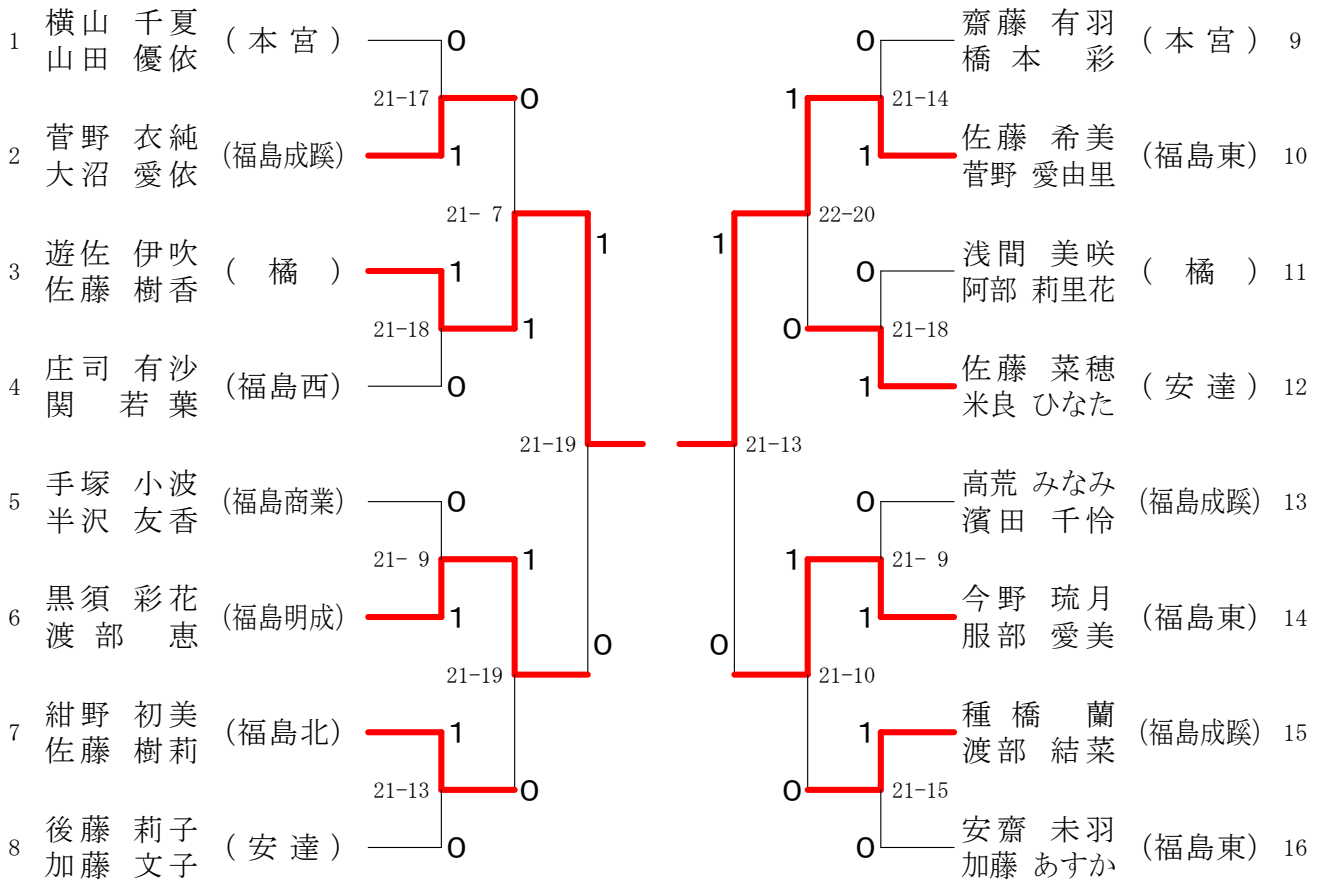

決勝戦

21-14  
21-7

女子ダブルス (GD) - 2

56	菅野美咲 (安達)	2	15-3 15-5	2	大菅内 絵里 (福島商業) 84	2	15-4 15-6
57	齋藤澤於 (橘)	0	15-10 15-3	2	三本杉 詩桜 (福島明成) 85	2	15-8 15-10
58	伊藤凜 (福島商業)	2	21-6 21-9	2	菅江 彩七 (福島北) 86	0	15-9 15-11
59	伊藤美桜 (福島成蹊)	2	15-4 15-8	0	佐藤 実祝 (福島南) 87	2	15-6 15-9
60	浦井悠花 (聖光学院)	0	15-12 15-8	0	高濱 荒みなみ (福島成蹊) 88	0	15-11 15-10
61	齋藤奈々 (福島北)	1	15-13 14-16 15-4	2	阿部 彩香 (福島西) 89	0	15-11 15-10
62	齋藤有羽 (本宮)	2	16-21 21-18 21-14	0	大河内 悠加 (福島) 90	2	15-1 15-5
63	菅野瑞葵 (福島西)	0	15-8 15-9	2	今野 琉月 (福島東) 91	2	16-14 19-17
64	高橋真彩 (橘)	2	15-6 15-8	2	菅野 愛和 (聖光学院) 92	0	15-10 15-8
65	阿部和代 (福島明成)	2	15-9 15-8	0	佐藤 由梨子 (橘) 93	0	21-17 21-10
66	塩澤莉子 (福島南)	0	21-7 21-8	1	小林 佑妃 (福島明成) 94	2	15-12 15-13
67	安田華苗 (福島)	0	15-12 15-8	2	大野 佑華 (福島南) 95	2	15-4 15-3
68	菅野希美 (福島東)	2	12-15 15-8 15-6	0	朝倉 由莉 (安達) 96	0	21-18 21-15
69	高橋沙菜 (福島成蹊)	1	21-18 21-15	0	菅野 泉真 (福島明成) 98	2	15-9 15-13
70	齋藤玲奈 (福島西)	0	15-11 15-8	2	桑原 美羽 (橘) 99	2	15-9 15-6
71	佐藤夢花 (福島成蹊)	2	15-4 15-3	2	尾形 羽衣 (福島) 100	0	21-15 21-16
72	菊田琴音 (福島北)	0	21-11 21-6	2	大東 かりん (福島東稜) 101	2	15-8 15-8
73	浅野紗耶 (福島商業)	0	15-12 15-7	2	種橋 蘭 (福島成蹊) 102	0	17-19 15-13 15-11
74	浅間美咲 (橘)	2	15-8 10-15 15-13	0	根本 優香 (本宮) 103	1	15-12 15-13
75	菅野智香 (安達東)	0	15-11 15-10	1	安田 葵 (福島商業) 104	0	15-13 4-15 15-12
76	石井翼 (福島南)	2	21-17 21-16	2	加藤 彩美 (福島南) 105	2	15-5 15-12
77	佐藤菜穂 (安達)	2	15-7 15-5	2	鈴木 明日美 (福島南) 106	0	15-10 15-10
78	岸波花奈 (橘)	0	15-11 6-15 15-10	0	佐藤 空乃 (橘) 107	1	21-6 21-5
79	皆川結右佳 (福島東稜)	1	15-12 11-15 15-9	1	齋藤 さつき (福島北) 107	0	15-12 15-11
80	原彩花 (福島明成)	2	21-7 21-15	0	高橋 未羽 (福島東) 108	2	15-2 15-4
81	安斎優花 (福島東)	0	18-16 15-11	0	安加 藤あすか (福島東) 108	0	15-12 15-11
82	中大遥香 (福島南)	2	15-4 15-4	2	長谷川 七瀬 (福島西) 109	0	15-2 15-4
83	村松里美 (福島商業)	2	21-11 21-11	2	神栗 倉山志歩 (福島成蹊) 110	2	梅原 愛佳 (安達) 111

男子ダブルス(代表決定戦) (BD 1)

女子ダブルス(代表決定戦) (GD 1)

男子シングルス(代表決定戦) (B S 1)

女子シングルス(代表決定戦) (G S 1)