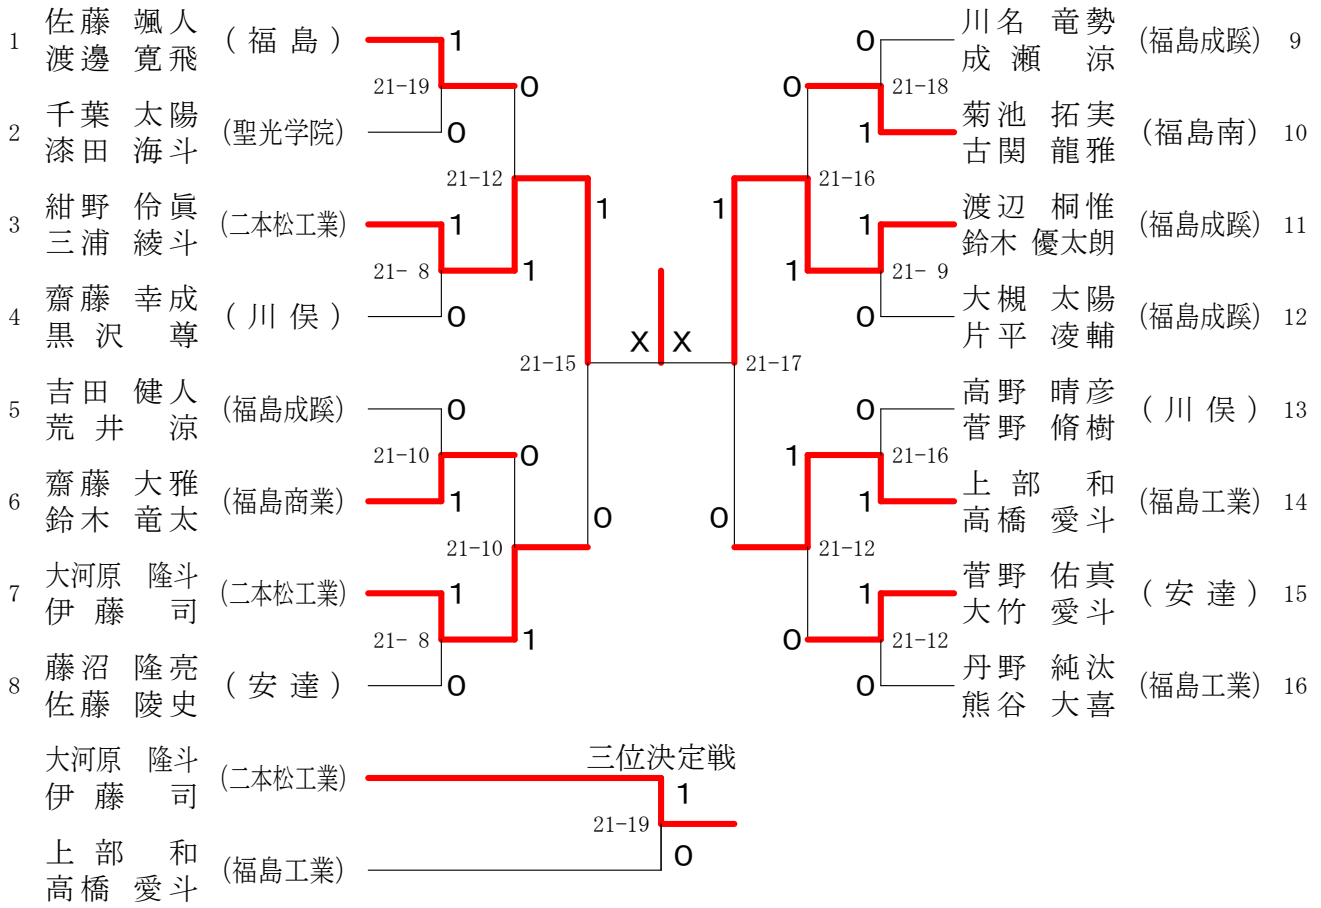

決勝戦

21-14  
21-7

女子ダブルス (GD) - 2

56	菅野美咲 (安達)	2	15-3 15-5	2	大菅内 絵里 (福島商業) 84	2	15-4 15-6
57	齋藤澤於 (橘)	0	15-10 15-3	2	三本杉 詩桜 (福島明成) 85	2	15-8 15-10
58	伊藤凜 (福島商業)	2	21-6 21-9	2	菅江 彩七 (福島北) 86	0	15-9 15-11
59	伊藤美桜 (福島成蹊)	2	15-4 15-8	0	佐藤 実祝 (福島南) 87	2	15-6 15-9
60	浦井悠花 (聖光学院)	0	15-12 15-8	0	高濱 荒みなみ (福島成蹊) 88	0	15-11 15-10
61	齋藤奈々 (福島北)	1	15-13 14-16 15-4	2	阿部 彩香 (福島西) 89	0	15-11 15-10
62	齋藤有羽 (本宮)	2	16-21 21-18 21-14	0	大河内 悠加 (福島) 90	2	15-1 15-5
63	菅野瑞葵 (福島西)	0	15-8 15-9	2	今野 琉月 (福島東) 91	2	16-14 19-17
64	高橋真彩 (橘)	2	15-6 15-8	2	菅野 愛和 (聖光学院) 92	0	15-10 15-8
65	阿部和代 (福島明成)	2	15-9 15-8	0	佐藤 由梨子 (橘) 93	0	21-17 21-10
66	塩澤莉子 (福島南)	0	21-7 21-8	1	小林 佑妃 (福島明成) 94	2	15-12 15-13
67	安田華苗 (福島)	0	15-12 15-8	2	大野 佑華 (福島南) 95	2	15-4 15-3
68	菅野希美 (福島東)	2	12-15 15-8 15-6	0	朝倉 由莉 (安達) 96	0	21-18 21-15
69	高橋沙菜 (福島成蹊)	1	21-18 21-15	0	菅野 泉真 (福島明成) 98	2	15-9 15-13
70	齋藤玲奈 (福島西)	0	15-11 15-8	2	桑原 美羽 (橘) 99	2	15-9 15-6
71	佐藤夢花 (福島成蹊)	2	15-4 15-3	2	尾形 羽衣 (福島) 100	0	21-15 21-16
72	菊田琴音 (福島北)	0	21-11 21-6	2	大東 かりん (福島東稜) 101	2	15-8 15-8
73	浅野紗耶 (福島商業)	0	15-12 15-7	2	種橋 蘭 (福島成蹊) 102	0	17-19 15-13 15-11
74	浅間美咲 (橘)	2	15-8 10-15 15-13	0	根本 優香 (本宮) 103	1	15-12 15-13
75	菅野智香 (安達東)	0	15-11 15-10	1	安田 葵 (福島商業) 104	0	15-13 4-15 15-12
76	石井翼 (福島南)	2	21-17 21-16	2	加藤 彩美 (福島南) 105	2	15-5 15-12
77	佐藤菜穂 (安達)	2	15-7 15-5	2	鈴木 明日美 (福島南) 106	0	15-10 15-10
78	岸波花奈 (橘)	0	15-11 6-15 15-10	0	佐藤 空乃 (橘) 107	1	21-6 21-5
79	皆川結右佳 (福島東稜)	1	15-12 11-15 15-9	1	齋藤 さつき (福島北) 107	0	15-12 15-11
80	原彩花 (福島明成)	2	21-7 21-15	0	高橋 未羽 (福島東) 108	2	15-2 15-4
81	安斎優花 (福島東)	0	18-16 15-11	0	安加 藤あすか (福島東) 108	0	15-12 15-11
82	中大遥香 (福島南)	2	15-4 15-4	2	長谷川 七瀬 (福島西) 109	0	15-2 15-4
83	村松里美 (福島商業)	2	21-11 21-11	2	神栗 倉山志歩 (福島成蹊) 110	2	梅原 愛佳 (安達) 111

男子ダブルス(代表決定戦) (BD 1)

女子ダブルス(代表決定戦) (GD 1)

男子シングルス(代表決定戦) (B S 1)

女子シングルス(代表決定戦) (G S 1)