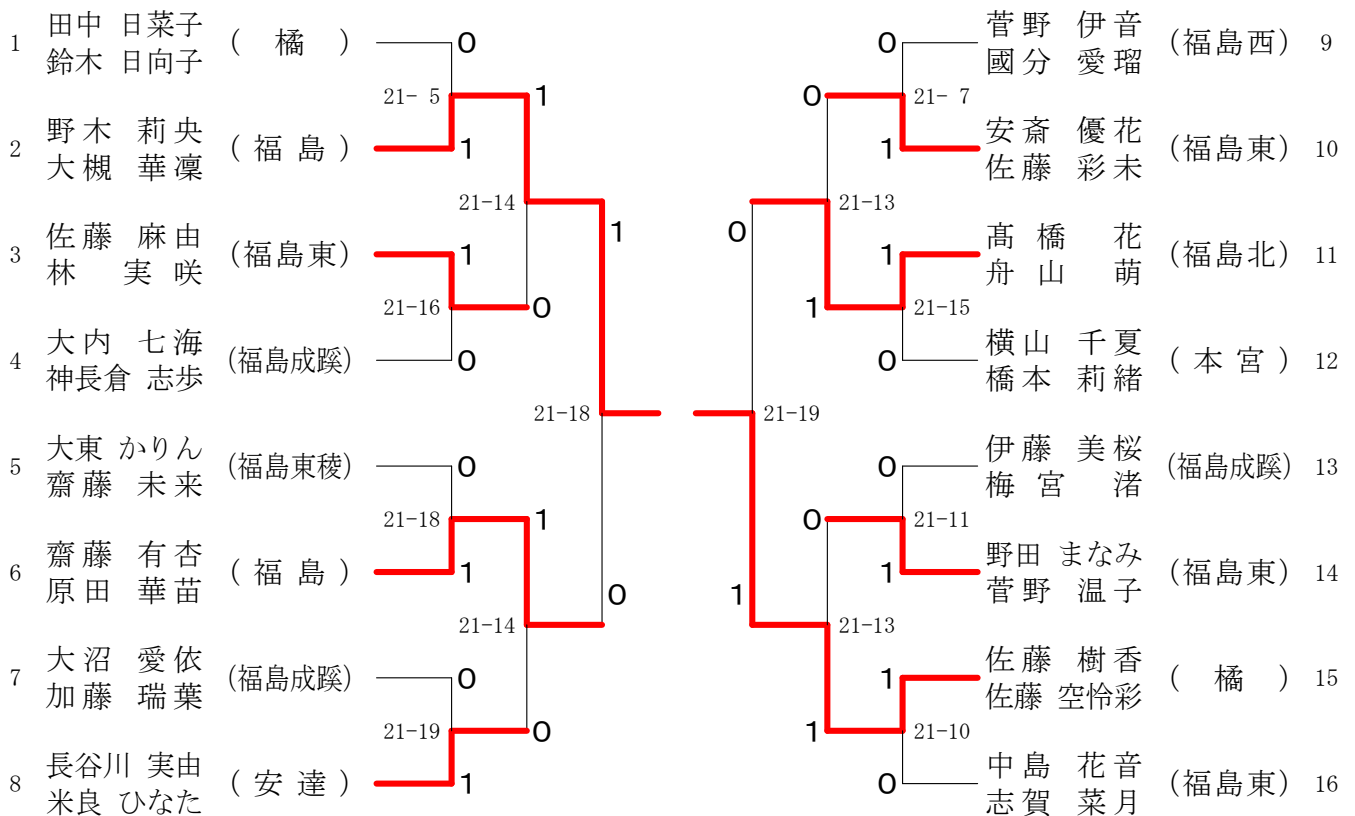

男子ダブルス(代表決定戦) (BD 1)

女子ダブルス(代表決定戦) (GD 1)

男子シングルス(代表決定戦) (B S 1)

三位決定戦

女子シングルス(代表決定戦) (G S 1)