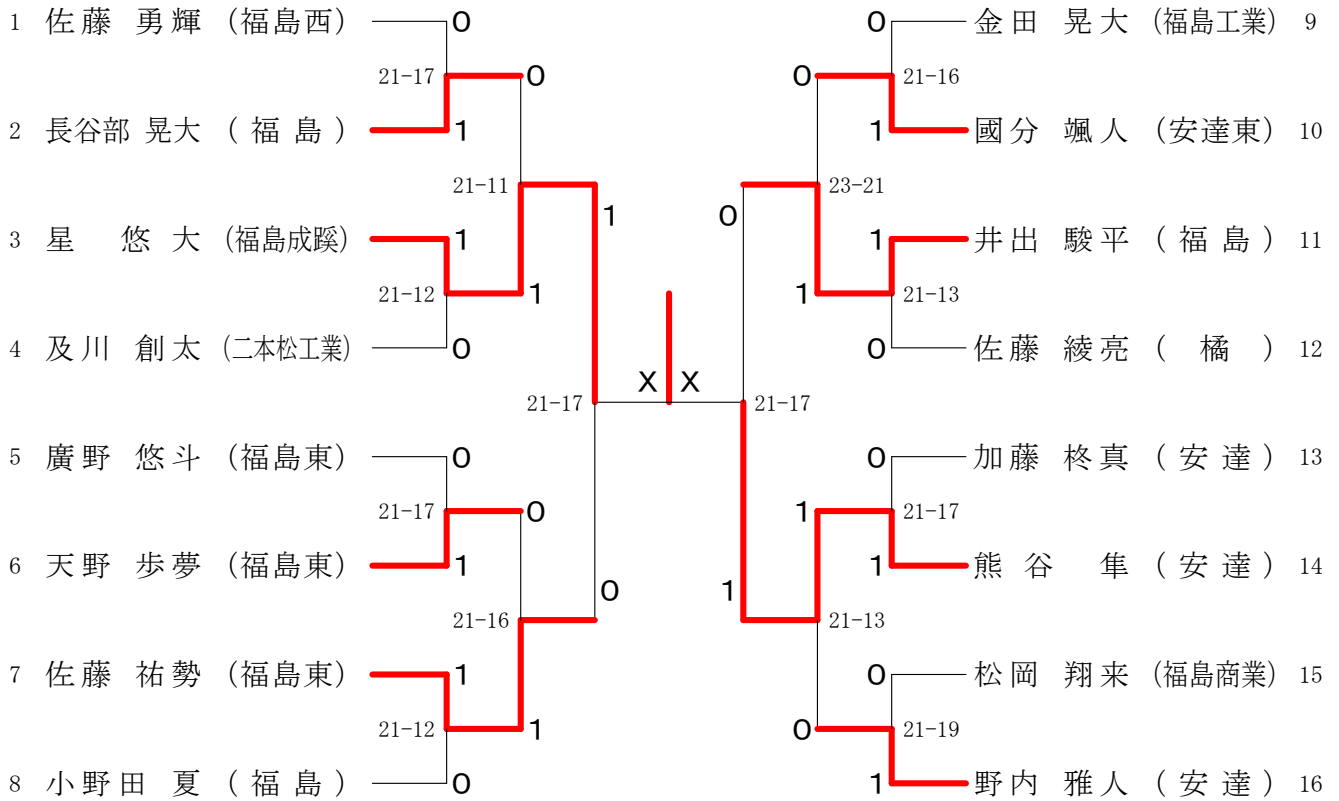

男子ダブルス(代表決定戦) (BD 1)

女子ダブルス(代表決定戦) (GD 1)

男子シングルス(代表決定戦) (B S 1)

三位決定戦

女子シングルス(代表決定戦) (G S 1)