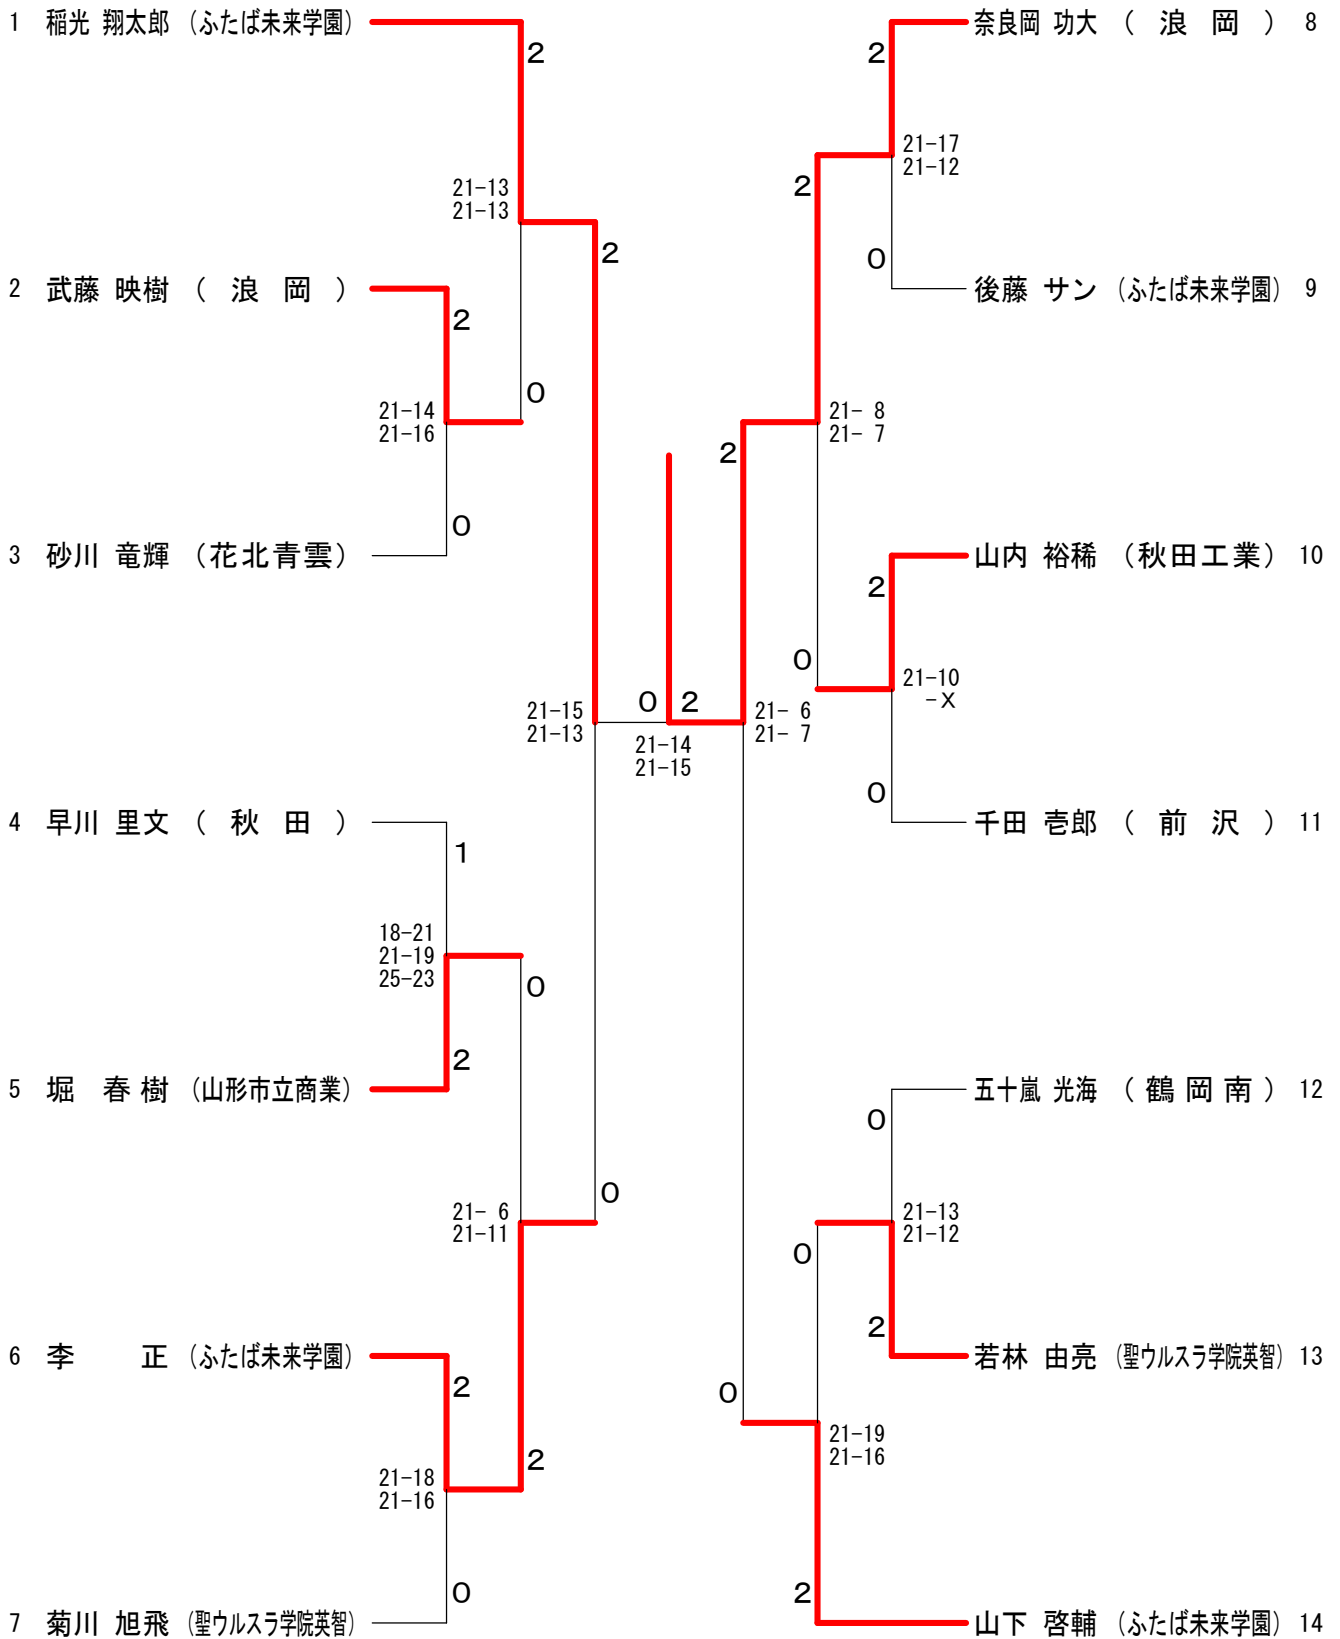

第47回全国高等学校選抜バドミントン大会 東北地区予選会 個人

男子シングルス (BS)

第47回全国高等学校選抜バドミントン大会 東北地区予選会 個人

女子シングルス (GS)