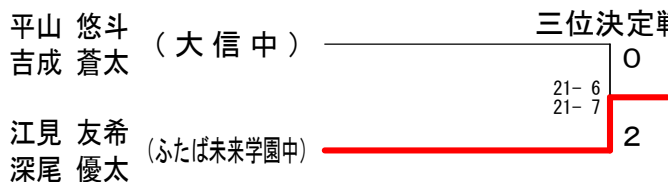

県中学生新人バドミントン大会

2020.11.07 本宮市総合体育館

種 目	優 勝	準 優 勝	三	位
男子単	まつかわ けんた 松川 健大 (ふたば未来学園中)	やましろ たくや 山城 拓也 (ふたば未来学園中)	さいとう れい 齊藤 礼 (ふたば未来学園中)	もり いぶき 森 一颯 (小名浜一中)
男子複	なかしず ゆうと 中静 悠斗 ふじよし しゅり 藤吉 珠李 (ふたば未来学園中)	かわの かずま 川野 寿真 はが あやた 芳賀 彪汰 (ふたば未来学園中)	えみ ゆうき 江見 友希 ふかお ゆうた 深尾 優太 (ふたば未来学園中)	ひらやま ゆうと 平山 悠斗 よしなり そうた 吉成 蒼太 (大信中)
女子単	ひぐち ふう 樋口 吹羽 (ふたば未来学園中)	あきた まな 秋田 まな (ふたば未来学園中)	ふじた さき 藤田 咲希 (安積二中)	すずき りお 鈴木 莉櫻 (須賀川二中)
女子複	やまきた まお 山北 眞緒 やまもと ゆうあ 山本 優愛 (ふたば未来学園中)	ひらた すずか 平田 涼 よしだ みま 吉田 美真 (ふたば未来学園中)	いけや さき 池谷 紗妃 みやけ えみ 三宅 恵未 (ふたば未来学園中)	にし はるか 西 陽花 なかつか かほ 中塚 歌歩 (中村一中)

男子シングルス (BS)

三位決定戦

男子ダブルス (BD)

三位決定戦

女子シングルス (GS)

三位決定戦

女子ダブルス (GD)

大会名	県中学生新人バドミントン大会
種目記号	BS
種目名	男子シングルス
男女混合	男子
単複団体	単
クラス	
参加数	32