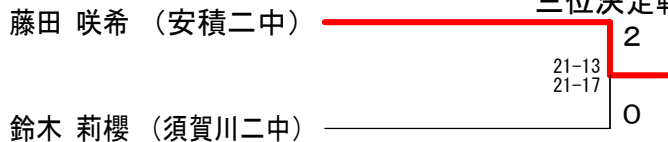

県中学生新人バドミントン大会

2020.11.07 本宮市総合体育館

種 目	優 勝	準 優 勝	三	位
男子単	まつかわ けんた 松川 健大 (ふたば未来学園中)	やましろ たくや 山城 拓也 (ふたば未来学園中)	さいとう れい 齊藤 礼 (ふたば未来学園中)	もり いぶき 森 一颯 (小名浜一中)
男子複	なかしず ゆうと 中静 悠斗 ふじよし しゅり 藤吉 珠李 (ふたば未来学園中)	かわの かずま 川野 寿真 はが あやた 芳賀 彪汰 (ふたば未来学園中)	えみ ゆうき 江見 友希 ふかお ゆうた 深尾 優太 (ふたば未来学園中)	ひらやま ゆうと 平山 悠斗 よしなり そうた 吉成 蒼太 (大信中)
女子単	ひぐち ふう 樋口 吹羽 (ふたば未来学園中)	あきた まな 秋田 まな (ふたば未来学園中)	ふじた さき 藤田 咲希 (安積二中)	すずき りお 鈴木 莉櫻 (須賀川二中)
女子複	やまきた まお 山北 眞緒 やまもと ゆうあ 山本 優愛 (ふたば未来学園中)	ひらた すずか 平田 涼 よしだ みま 吉田 美真 (ふたば未来学園中)	いけや さき 池谷 紗妃 みやけ えみ 三宅 恵未 (ふたば未来学園中)	にし はるか 西 陽花 なかつか かほ 中塚 歌歩 (中村一中)

男子シングルス (BS)

三位決定戦

男子ダブルス (BD)

三位決定戦

女子シングルス (GS)

三位決定戦

女子ダブルス (GD)

大会名	県中学生新人バドミントン大会
種目記号	BS
種目名	男子シングルス
男女混合	男子
単複団体	単
クラス	
参加数	32