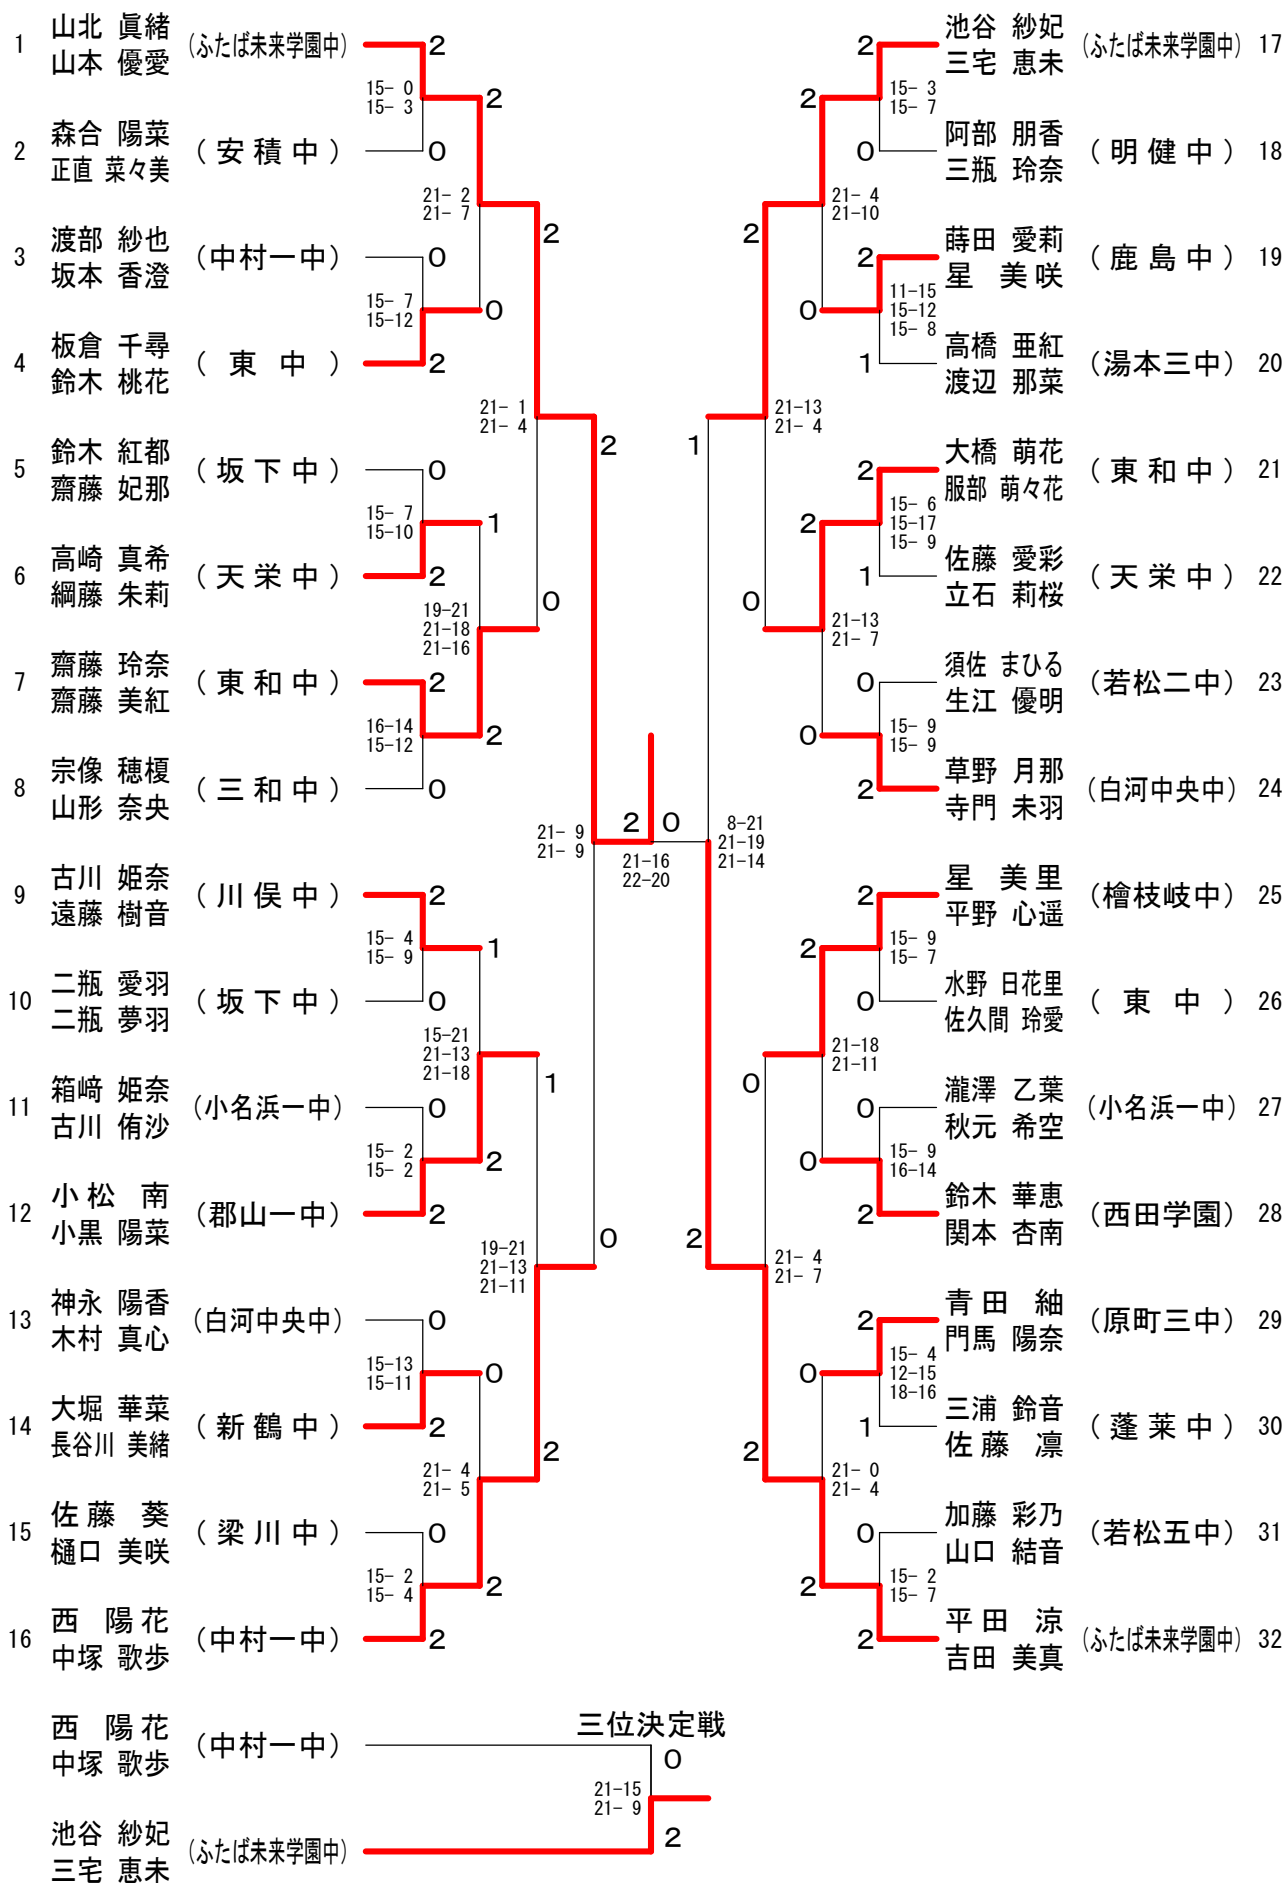

県中学生新人バドミントン大会

2020.11.07 本宮市総合体育館

種 目	優 勝	準 優 勝	三	位
男子単	まつかわ けんた 松川 健大 (ふたば未来学園中)	やましろ たくや 山城 拓也 (ふたば未来学園中)	さいとう れい 齊藤 礼 (ふたば未来学園中)	もり いぶき 森 一颯 (小名浜一中)
男子複	なかしず ゆうと 中静 悠斗 ふじよし しゅり 藤吉 珠李 (ふたば未来学園中)	かわの かずま 川野 寿真 はが あやた 芳賀 彪汰 (ふたば未来学園中)	えみ ゆうき 江見 友希 ふかお ゆうた 深尾 優太 (ふたば未来学園中)	ひらやま ゆうと 平山 悠斗 よしなり そうた 吉成 蒼太 (大信中)
女子単	ひぐち ふう 樋口 吹羽 (ふたば未来学園中)	あきた まな 秋田 まな (ふたば未来学園中)	ふじた さき 藤田 咲希 (安積二中)	すずき りお 鈴木 莉櫻 (須賀川二中)
女子複	やまきた まお 山北 眞緒 やまもと ゆうあ 山本 優愛 (ふたば未来学園中)	ひらた すずか 平田 涼 よしだ みま 吉田 美真 (ふたば未来学園中)	いけや さき 池谷 紗妃 みやけ えみ 三宅 恵未 (ふたば未来学園中)	にし はるか 西 陽花 なかつか かほ 中塚 歌歩 (中村一中)

男子シングルス (BS)

三位決定戦

男子ダブルス (BD)

三位決定戦

女子シングルス (GS)

三位決定戦

女子ダブルス (GD)

大会名	県中学生新人バドミントン大会
種目記号	BS
種目名	男子シングルス
男女混合	男子
単複団体	単
クラス	
参加数	32

順位	選手	所属	勝数	対戦相手	敗戦試合番号	敗戦スコア
1	松川 健大	ふたば未来学園中	5	0		
2	山城 拓也	ふたば未来学園中	4	1	31	2:0:21-18:21-12
3	齊藤 礼	ふたば未来学園中	3	1	30	2:1:21-18:19-21:21-11
4	森 一颯	小名浜一中	3	2	29	2:0:21- 9:21-11
5	清水 健吾	明健中	2	1	25	2:0:21-10:21- 7
6	阿部 幹	三和中	2	2	27	2:0:21-11:21-16
7	斉藤 孔倫	須賀川二中	2	3	28	0:2: 3-21: 2-21
8	遠藤 也真斗	中村一中	2	4	26	1:2:21-11:19-21:22-24
9	田中 悠大	松陵中	1	1	17	2:0:21- 6:21- 6
10	中村 悠人	福島一中	1	2	21	2:0:21- 3:21- 2
11	田中 陽大	鹿島中	1	3	24	0:2: 8-21: 3-21
12	佐川 光	東和中	1	4	20	2:0:21-14:21- 9
13	目黒 陽琉	喜多方三中	1	5	18	0:2:11-21: 6-21
14	廣瀬 琉斗	新鶴中	1	6	22	0:2: 9-21:18-21
15	石上 聡	中央台南中	1	7	23	0:2:16-21:20-22
16	鈴木 宏晃	猪苗代中	1	8	19	0:2: 9-21:10-21
17	高橋 一葉	若松五中		1	1	2:0:15- 1:15- 4
18	齋藤 伊吹	新鶴中		2	9	2:0:15- 3:15- 5
19	吉田 旭陽	須賀川三中		3	16	0:2: 3-15: 3-15
20	鈴木 康生	郡山二中		4	7	2:0:15- 4:15- 3
21	紺野 静琉	鹿島中		5	4	0:2: 3-15: 5-15
22	山崎 拓海	白河中央中		6	12	0:2: 9-15:12-15
23	高橋 遼馬	松陵中		7	14	2:1: 9-15:15- 8:15- 8
24	上遠野 雅翔	白河中央中		8	6	0:2: 7-15: 2-15
25	岡田 隼汰	平一中		9	2	2:1:11-15:16-14:15-10
26	朝日 小次郎	緑ヶ丘中		10	10	2:1:10-15:15-10:15-11
27	折笠 晴稀	若松五中		11	15	1:2:11-15:15-10: 6-15
28	三瓶 友也	川内中		12	8	0:2: 1-15:12-15
29	佐藤 朱眞	白河二中		13	3	0:2:12-15:10-15
30	横田 裕也	中村一中		14	11	0:2: 7-15: 6-15
31	菅 健吾	大信中		15	13	0:2:12-15:14-16
32	本間 絢人	須賀川二中		16	5	2:0:15-13:15- 9