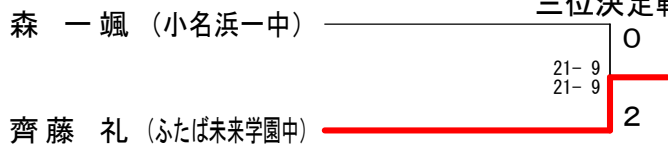

県中学生新人バドミントン大会

2020.11.07 本宮市総合体育館

種 目	優 勝	準 優 勝	三	位
男子単	まつかわ けんた 松川 健大 (ふたば未来学園中)	やましろ たくや 山城 拓也 (ふたば未来学園中)	さいとう れい 齊藤 礼 (ふたば未来学園中)	もり いぶき 森 一颯 (小名浜一中)
男子複	なかしず ゆうと 中静 悠斗 ふじよし しゅり 藤吉 珠李 (ふたば未来学園中)	かわの かずま 川野 寿真 はが あやた 芳賀 彪汰 (ふたば未来学園中)	えみ ゆうき 江見 友希 ふかお ゆうた 深尾 優太 (ふたば未来学園中)	ひらやま ゆうと 平山 悠斗 よしなり そうた 吉成 蒼太 (大信中)
女子単	ひぐち ふう 樋口 吹羽 (ふたば未来学園中)	あきた まな 秋田 まな (ふたば未来学園中)	ふじた さき 藤田 咲希 (安積二中)	すずき りお 鈴木 莉櫻 (須賀川二中)
女子複	やまきた まお 山北 眞緒 やまもと ゆうあ 山本 優愛 (ふたば未来学園中)	ひらた すずか 平田 涼 よしだ みま 吉田 美真 (ふたば未来学園中)	いけや さき 池谷 紗妃 みやけ えみ 三宅 恵未 (ふたば未来学園中)	にし はるか 西 陽花 なかつか かほ 中塚 歌歩 (中村一中)

男子シングルス (BS)

三位決定戦

男子ダブルス (BD)

三位決定戦

女子シングルス (GS)

三位決定戦

女子ダブルス (GD)

大会名	県中学生新人バドミントン大会
種目記号	BS
種目名	男子シングルス
男女混合	男子
単複団体	単
クラス	
参加数	32