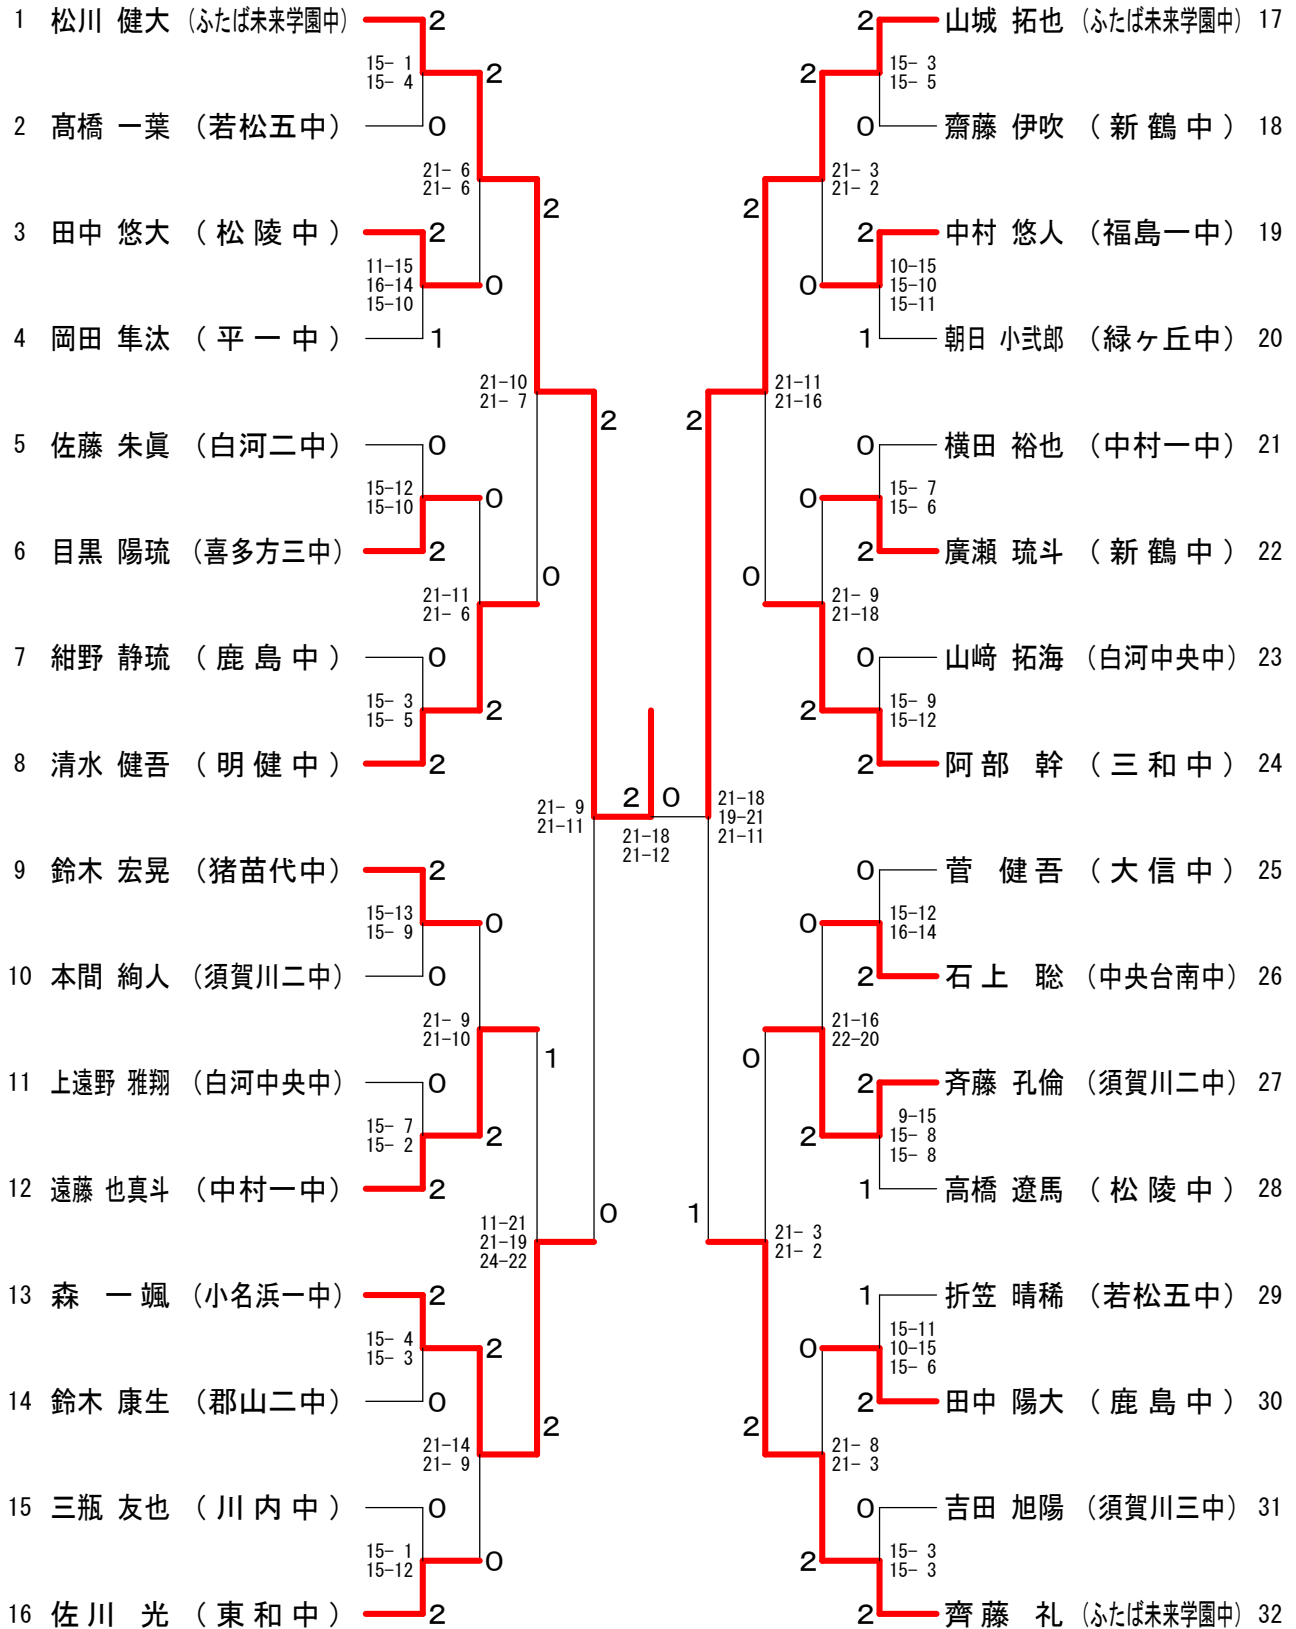

県中学生新人バドミントン大会

2020.11.07 本宮市総合体育館

種 目	優 勝	準 優 勝	三	位
男子単	まつかわ けんた 松川 健大 (ふたば未来学園中)	やましろ たくや 山城 拓也 (ふたば未来学園中)	さいとう れい 齊藤 礼 (ふたば未来学園中)	もり いぶき 森 一颯 (小名浜一中)
男子複	なかしず ゆうと 中静 悠斗 ふじよし しゅり 藤吉 珠李 (ふたば未来学園中)	かわの かずま 川野 寿真 はが あやた 芳賀 彪汰 (ふたば未来学園中)	えみ ゆうき 江見 友希 ふかお ゆうた 深尾 優太 (ふたば未来学園中)	ひらやま ゆうと 平山 悠斗 よしなり そうた 吉成 蒼太 (大信中)
女子単	ひぐち ふう 樋口 吹羽 (ふたば未来学園中)	あきた まな 秋田 まな (ふたば未来学園中)	ふじた さき 藤田 咲希 (安積二中)	すずき りお 鈴木 莉櫻 (須賀川二中)
女子複	やまきた まお 山北 眞緒 やまもと ゆうあ 山本 優愛 (ふたば未来学園中)	ひらた すずか 平田 涼 よしだ みま 吉田 美真 (ふたば未来学園中)	いけや さき 池谷 紗妃 みやけ えみ 三宅 恵未 (ふたば未来学園中)	にし はるか 西 陽花 なかつか かほ 中塚 歌歩 (中村一中)

男子シングルス (BS)

三位決定戦

男子ダブルス (BD)

三位決定戦

女子シングルス (GS)

三位決定戦

女子ダブルス (GD)

大会名	県中学生新人バドミントン大会
種目記号	BS
種目名	男子シングルス
男女混合	男子
単複団体	単
クラス	
参加数	32