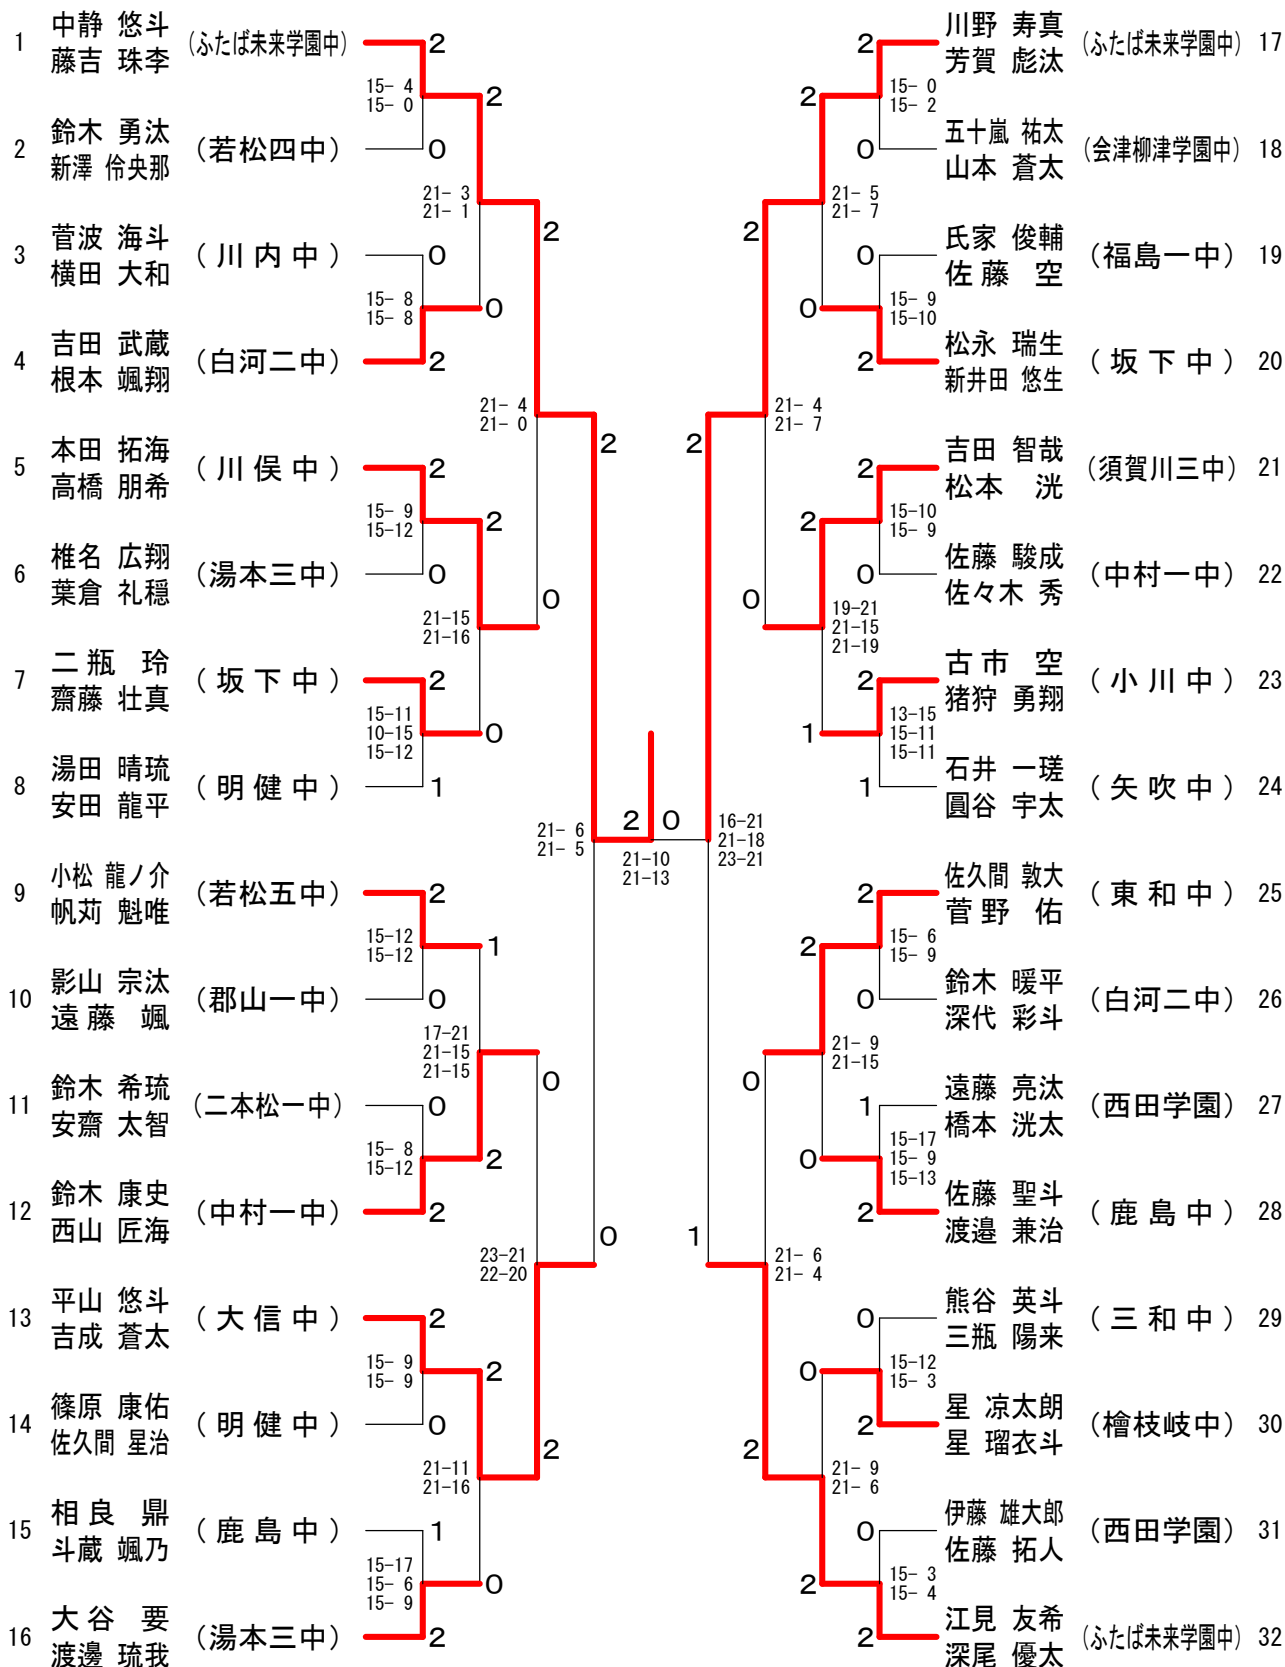

県中学生新人バドミントン大会

2020.11.07 本宮市総合体育館

種 目	優 勝	準 優 勝	三	位
男子単	まつかわ けんた 松川 健大 (ふたば未来学園中)	やましろ たくや 山城 拓也 (ふたば未来学園中)	さいとう れい 齊藤 礼 (ふたば未来学園中)	もり いぶき 森 一颯 (小名浜一中)
男子複	なかしず ゆうと 中静 悠斗 ふじよし しゅり 藤吉 珠李 (ふたば未来学園中)	かわの かずま 川野 寿真 はが あやた 芳賀 彪汰 (ふたば未来学園中)	えみ ゆうき 江見 友希 ふかお ゆうた 深尾 優太 (ふたば未来学園中)	ひらやま ゆうと 平山 悠斗 よしなり そうた 吉成 蒼太 (大信中)
女子単	ひぐち ふう 樋口 吹羽 (ふたば未来学園中)	あきた まな 秋田 まな (ふたば未来学園中)	ふじた さき 藤田 咲希 (安積二中)	すずき りお 鈴木 莉櫻 (須賀川二中)
女子複	やまきた まお 山北 眞緒 やまもと ゆうあ 山本 優愛 (ふたば未来学園中)	ひらた すずか 平田 涼 よしだ みま 吉田 美真 (ふたば未来学園中)	いけや さき 池谷 紗妃 みやけ えみ 三宅 恵未 (ふたば未来学園中)	にし はるか 西 陽花 なかつか かほ 中塚 歌歩 (中村一中)

男子シングルス (BS)

三位決定戦

男子ダブルス (BD)

三位決定戦

女子シングルス (GS)

三位決定戦

女子ダブルス (GD)

大会名	県中学生新人バドミントン大会
種目記号	BS
種目名	男子シングルス
男女混合	男子
単複団体	単
クラス	
参加数	32

順位	選手	所属	勝数	対戦相手	敗戦試合番号	敗戦スコア
1	松川 健大	ふたば未来学園中	5	0		
2	山城 拓也	ふたば未来学園中	4	1	31	2:0:21-18:21-12
3	齊藤 礼	ふたば未来学園中	3	1	30	2:1:21-18:19-21:21-11
4	森 一颯	小名浜一中	3	2	29	2:0:21- 9:21-11
5	清水 健吾	明健中	2	1	25	2:0:21-10:21- 7
6	阿部 幹	三和中	2	2	27	2:0:21-11:21-16
7	斉藤 孔倫	須賀川二中	2	3	28	0:2: 3-21: 2-21
8	遠藤 也真斗	中村一中	2	4	26	1:2:21-11:19-21:22-24
9	田中 悠大	松陵中	1	1	17	2:0:21- 6:21- 6
10	中村 悠人	福島一中	1	2	21	2:0:21- 3:21- 2
11	田中 陽大	鹿島中	1	3	24	0:2: 8-21: 3-21
12	佐川 光	東和中	1	4	20	2:0:21-14:21- 9
13	目黒 陽琉	喜多方三中	1	5	18	0:2:11-21: 6-21
14	廣瀬 琉斗	新鶴中	1	6	22	0:2: 9-21:18-21
15	石上 聡	中央台南中	1	7	23	0:2:16-21:20-22
16	鈴木 宏晃	猪苗代中	1	8	19	0:2: 9-21:10-21
17	高橋 一葉	若松五中		1	1	2:0:15- 1:15- 4
18	齋藤 伊吹	新鶴中		2	9	2:0:15- 3:15- 5
19	吉田 旭陽	須賀川三中		3	16	0:2: 3-15: 3-15
20	鈴木 康生	郡山二中		4	7	2:0:15- 4:15- 3
21	紺野 静琉	鹿島中		5	4	0:2: 3-15: 5-15
22	山崎 拓海	白河中央中		6	12	0:2: 9-15:12-15
23	高橋 遼馬	松陵中		7	14	2:1: 9-15:15- 8:15- 8
24	上遠野 雅翔	白河中央中		8	6	0:2: 7-15: 2-15
25	岡田 隼汰	平一中		9	2	2:1:11-15:16-14:15-10
26	朝日 小次郎	緑ヶ丘中		10	10	2:1:10-15:15-10:15-11
27	折笠 晴稀	若松五中		11	15	1:2:11-15:15-10: 6-15
28	三瓶 友也	川内中		12	8	0:2: 1-15:12-15
29	佐藤 朱眞	白河二中		13	3	0:2:12-15:10-15
30	横田 裕也	中村一中		14	11	0:2: 7-15: 6-15
31	菅 健吾	大信中		15	13	0:2:12-15:14-16
32	本間 絢人	須賀川二中		16	5	2:0:15-13:15- 9