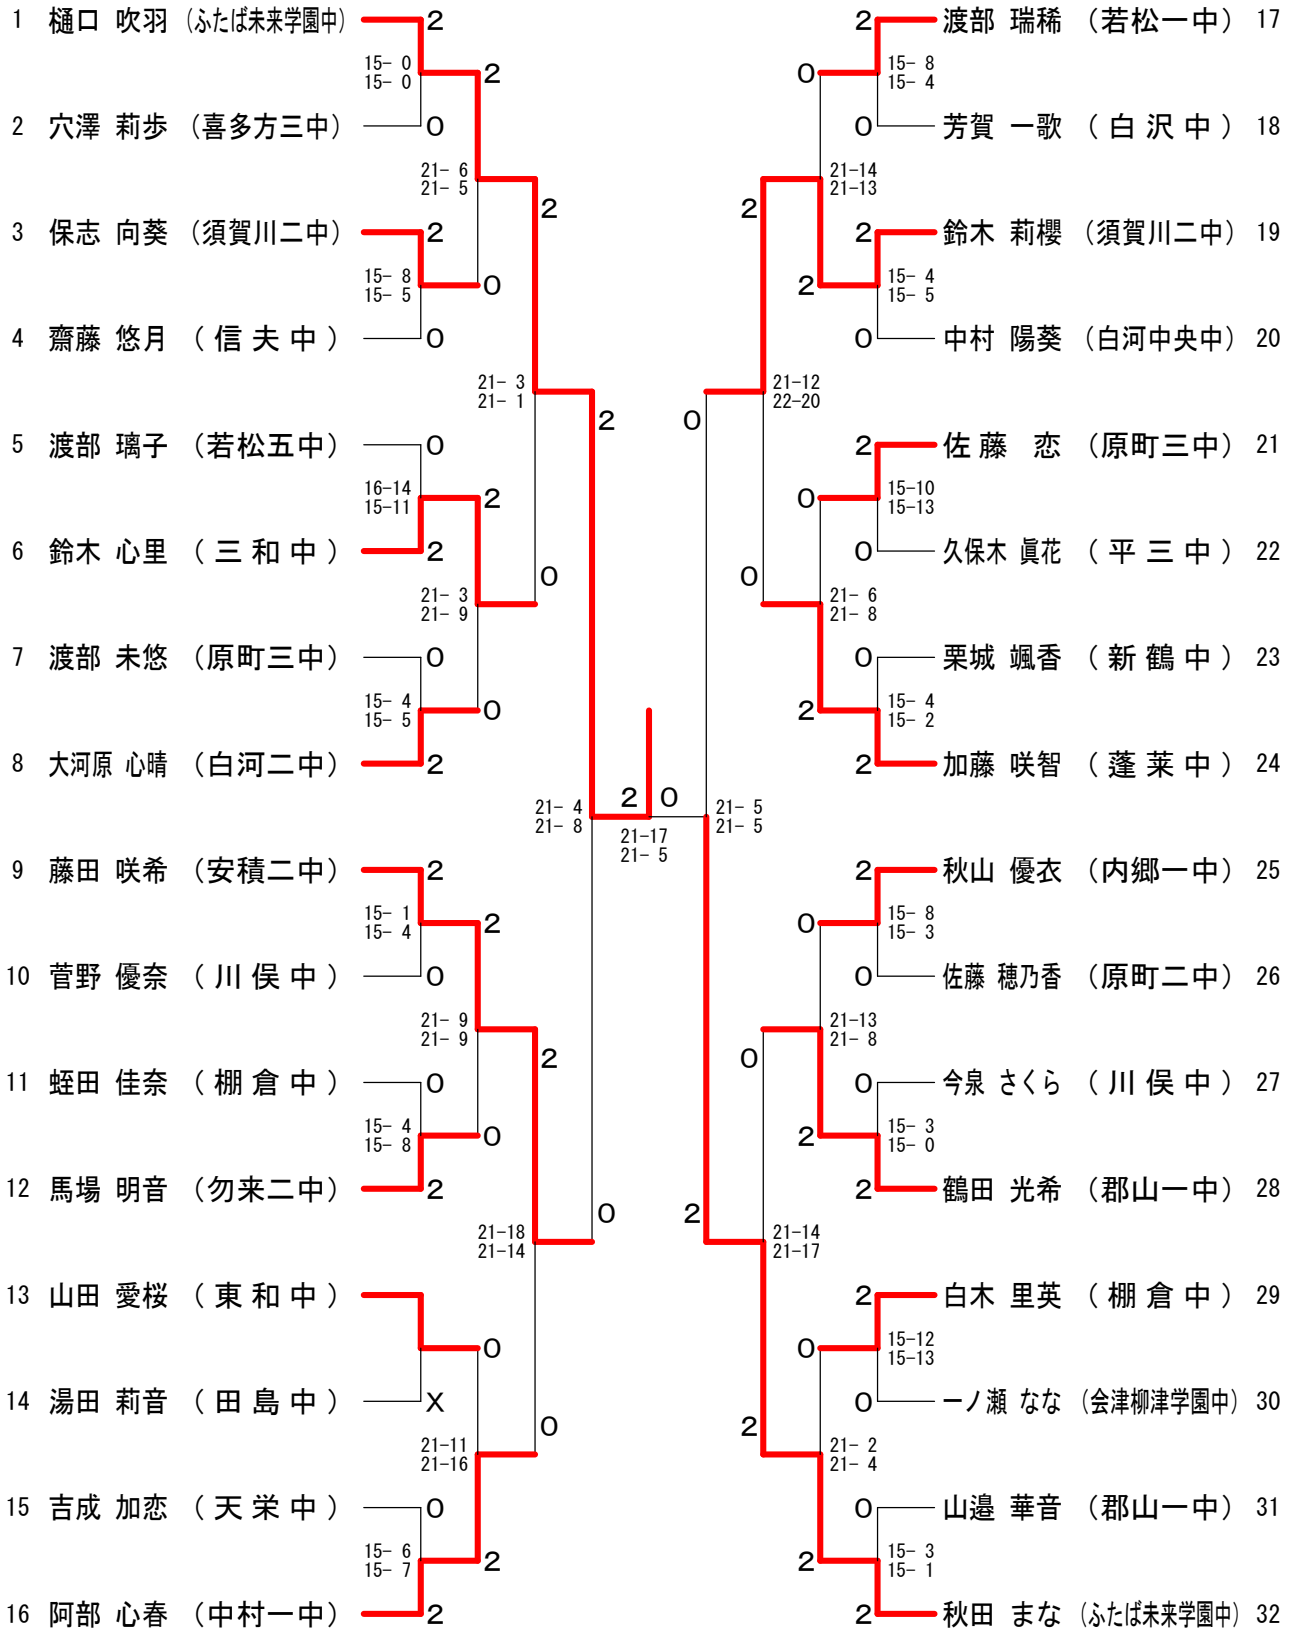

県中学生新人バドミントン大会

2020.11.07 本宮市総合体育館

種 目	優 勝	準 優 勝	三	位
男子単	まつかわ けんた 松川 健大 (ふたば未来学園中)	やましろ たくや 山城 拓也 (ふたば未来学園中)	さいとう れい 齊藤 礼 (ふたば未来学園中)	もり いぶき 森 一颯 (小名浜一中)
男子複	なかしず ゆうと 中静 悠斗 ふじよし しゅり 藤吉 珠李 (ふたば未来学園中)	かわの かずま 川野 寿真 はが あやた 芳賀 彪汰 (ふたば未来学園中)	えみ ゆうき 江見 友希 ふかお ゆうた 深尾 優太 (ふたば未来学園中)	ひらやま ゆうと 平山 悠斗 よしなり そうた 吉成 蒼太 (大信中)
女子単	ひぐち ふう 樋口 吹羽 (ふたば未来学園中)	あきた まな 秋田 まな (ふたば未来学園中)	ふじた さき 藤田 咲希 (安積二中)	すずき りお 鈴木 莉櫻 (須賀川二中)
女子複	やまきた まお 山北 眞緒 やまもと ゆうあ 山本 優愛 (ふたば未来学園中)	ひらた すずか 平田 涼 よしだ みま 吉田 美真 (ふたば未来学園中)	いけや さき 池谷 紗妃 みやけ えみ 三宅 恵未 (ふたば未来学園中)	にし はるか 西 陽花 なかつか かほ 中塚 歌歩 (中村一中)

男子シングルス (BS)

三位決定戦

男子ダブルス (BD)

三位決定戦

女子シングルス (GS)

三位決定戦

女子ダブルス (GD)

大会名	県中学生新人バドミントン大会
種目記号	BS
種目名	男子シングルス
男女混合	男子
単複団体	単
クラス	
参加数	32

順位	選手	所属	勝数	対戦相手	敗戦試合番号	敗戦スコア
1	松川 健大	ふたば未来学園中	5	0		
2	山城 拓也	ふたば未来学園中	4	1	31	2:0:21-18:21-12
3	齊藤 礼	ふたば未来学園中	3	1	30	2:1:21-18:19-21:21-11
4	森 一颯	小名浜一中	3	2	29	2:0:21- 9:21-11
5	清水 健吾	明健中	2	1	25	2:0:21-10:21- 7
6	阿部 幹	三和中	2	2	27	2:0:21-11:21-16
7	斉藤 孔倫	須賀川二中	2	3	28	0:2: 3-21: 2-21
8	遠藤 也真斗	中村一中	2	4	26	1:2:21-11:19-21:22-24
9	田中 悠大	松陵中	1	1	17	2:0:21- 6:21- 6
10	中村 悠人	福島一中	1	2	21	2:0:21- 3:21- 2
11	田中 陽大	鹿島中	1	3	24	0:2: 8-21: 3-21
12	佐川 光	東和中	1	4	20	2:0:21-14:21- 9
13	目黒 陽琉	喜多方三中	1	5	18	0:2:11-21: 6-21
14	廣瀬 琉斗	新鶴中	1	6	22	0:2: 9-21:18-21
15	石上 聡	中央台南中	1	7	23	0:2:16-21:20-22
16	鈴木 宏晃	猪苗代中	1	8	19	0:2: 9-21:10-21
17	高橋 一葉	若松五中		1	1	2:0:15- 1:15- 4
18	齋藤 伊吹	新鶴中		2	9	2:0:15- 3:15- 5
19	吉田 旭陽	須賀川三中		3	16	0:2: 3-15: 3-15
20	鈴木 康生	郡山二中		4	7	2:0:15- 4:15- 3
21	紺野 静琉	鹿島中		5	4	0:2: 3-15: 5-15
22	山崎 拓海	白河中央中		6	12	0:2: 9-15:12-15
23	高橋 遼馬	松陵中		7	14	2:1: 9-15:15- 8:15- 8
24	上遠野 雅翔	白河中央中		8	6	0:2: 7-15: 2-15
25	岡田 隼汰	平一中		9	2	2:1:11-15:16-14:15-10
26	朝日 小次郎	緑ヶ丘中		10	10	2:1:10-15:15-10:15-11
27	折笠 晴稀	若松五中		11	15	1:2:11-15:15-10: 6-15
28	三瓶 友也	川内中		12	8	0:2: 1-15:12-15
29	佐藤 朱眞	白河二中		13	3	0:2:12-15:10-15
30	横田 裕也	中村一中		14	11	0:2: 7-15: 6-15
31	菅 健吾	大信中		15	13	0:2:12-15:14-16
32	本間 絢人	須賀川二中		16	5	2:0:15-13:15- 9