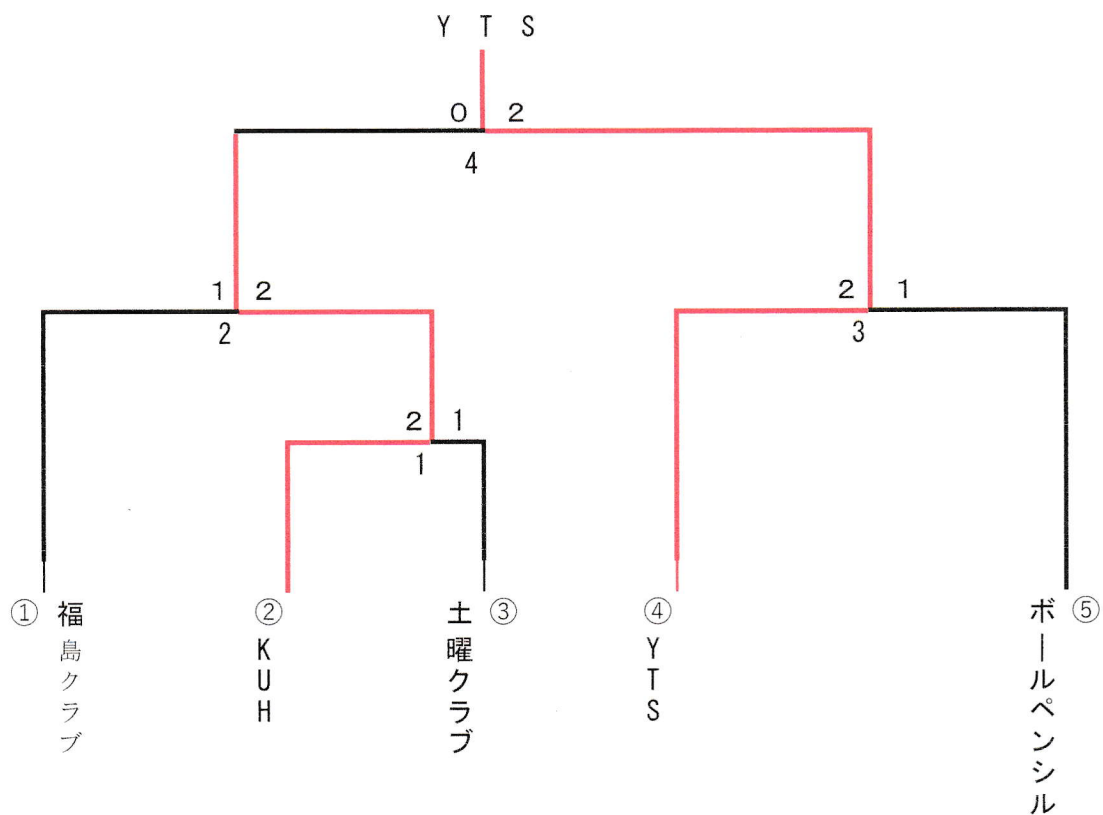

男子団体 2 部

MT 2	ボールペンシル	Y T S	土曜クラブ	勝-敗	順 位
ボールペンシル	\	X 0-3	X 0-3	0-2	3
Y T S	O 3-0	\	O 2-1	2-0	1
土曜クラブ	O 3-0	X 1-2	\	1-1	2

〈男子 1・2 部トーナメント〉