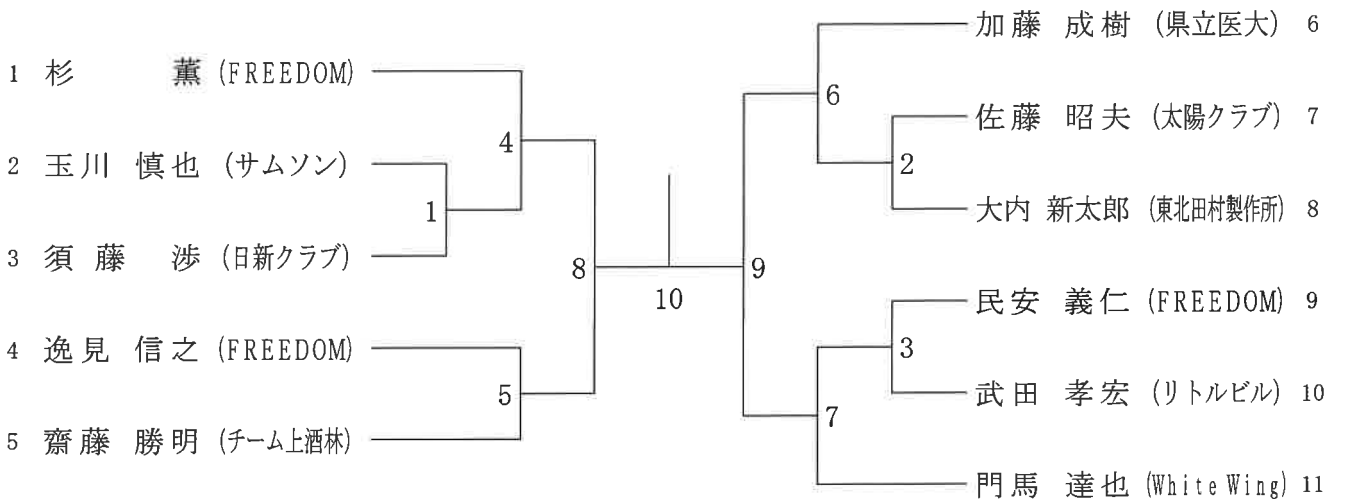

男子シングルス40歳以上