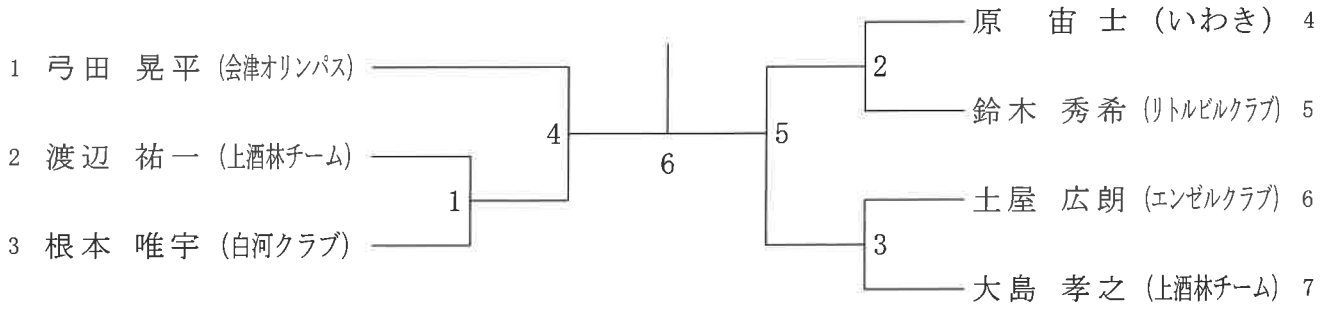

一般男子シングルス 1 部

三位決定戦

一般男子ダブルス 1部

一般女子シングルス 1部

三位決定戦

一般女子ダブルス 1部

男子シングルス30歳以上

男子ダブルス30歳以上