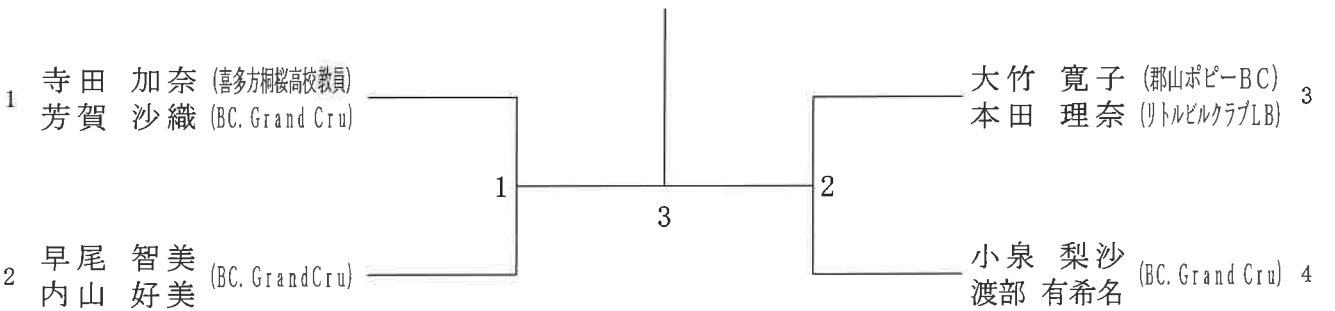

女子ダブルス30歳以上