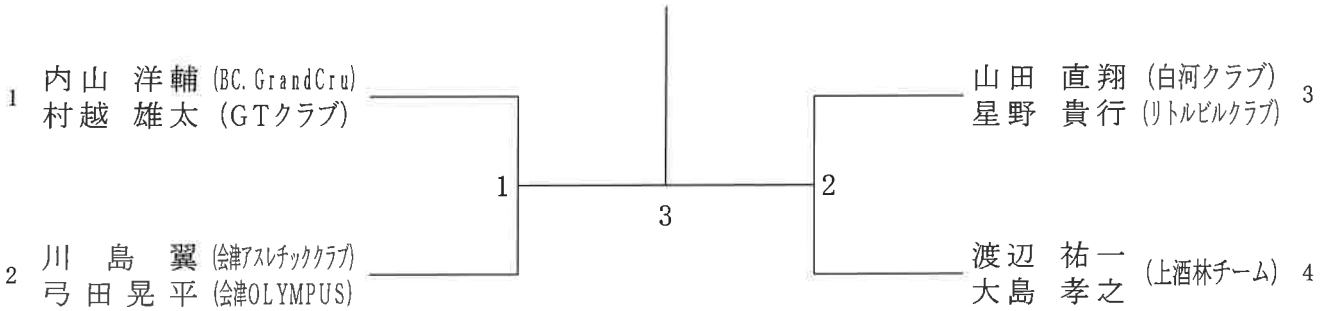

一般男子シングルス 1 部

三位決定戦

一般男子ダブルス 1部

一般女子シングルス 1部

三位決定戦

一般女子ダブルス 1部

男子シングルス30歳以上

男子ダブルス30歳以上