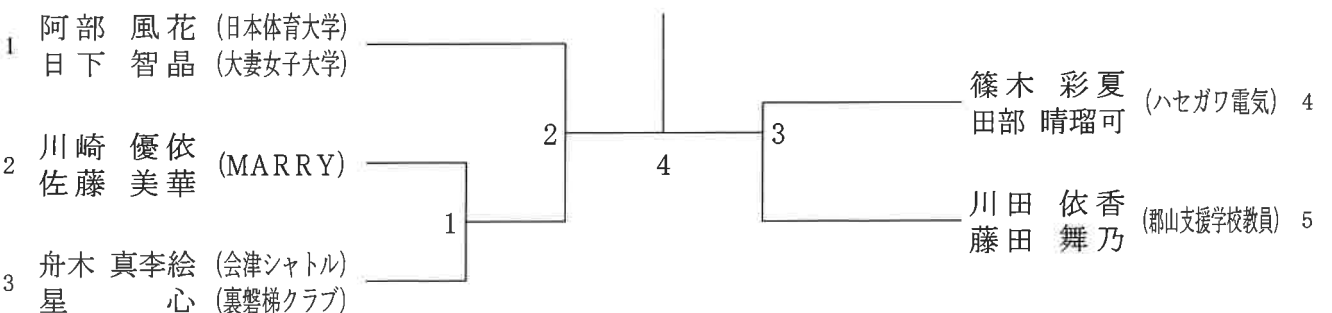

一般男子シングルス 1 部

三位決定戦

一般男子ダブルス 1部

一般女子シングルス 1部

三位決定戦

一般女子ダブルス 1部

男子シングルス30歳以上

男子ダブルス30歳以上