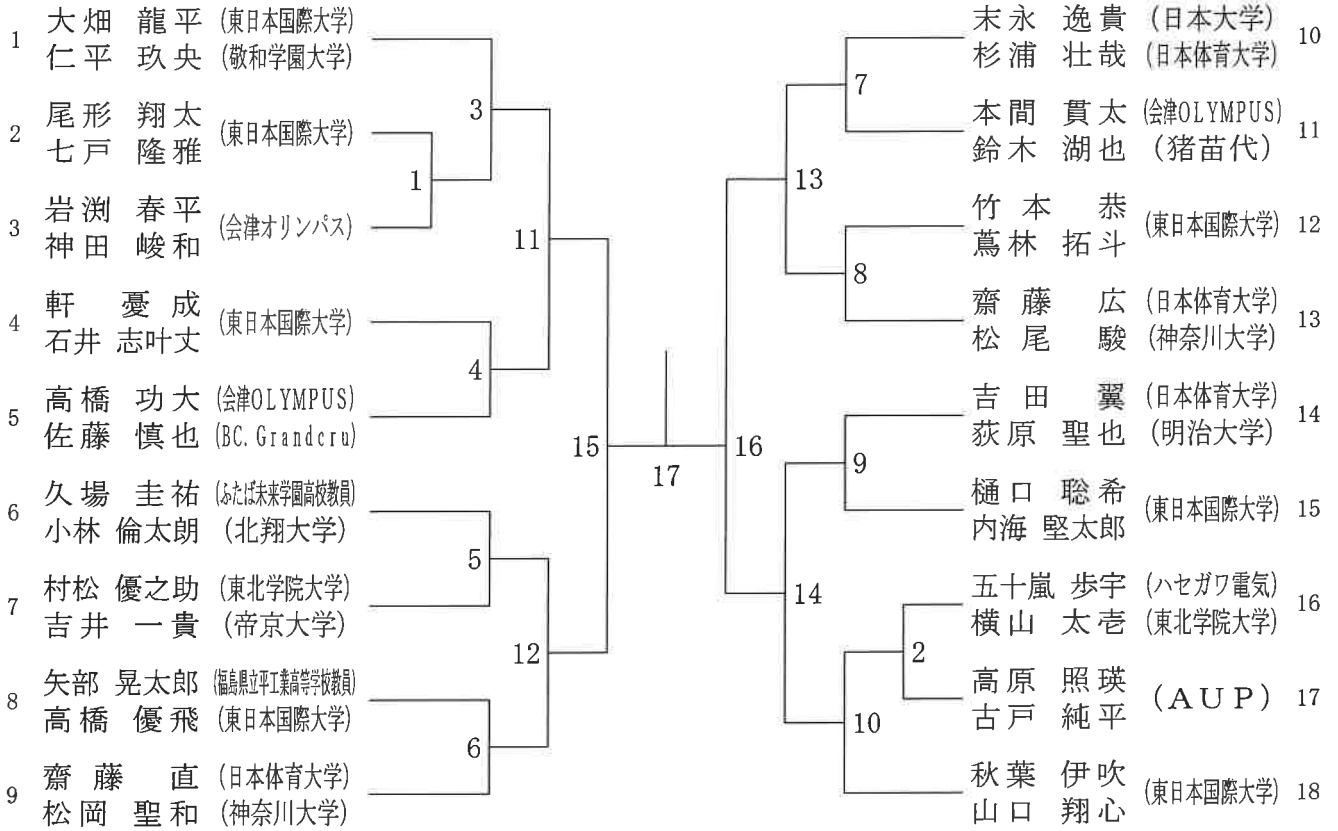

7月3日(日) トヨタクラウンアリーナ

コートNo. タイム	1	2	3	4	5	6	7	8
10:00	MS1	MS2	MS3	MS4	MS5	MS6		
	30MS1	30MS2	30MS3	40MS1	40MS2	40MS3		
	WS1	WS2	MS7	MS8	MS9	MS10		
	MS11	MS12	MS13	MS14	30MS4	30MS5		
	XD1	40MS4	40MS5	40MS6	40MS7			
	WS3決	WS4三決	30MS6決					
	MS15	MS16	MS17	MS18				
	XD2	XD3	40MS8	40MS9				
	MS19	MS20						
	XD4決	40MS10決						
	MS21決	MS22三決						

一般男子シングルス 1 部

三位決定戦

一般男子ダブルス 1部

一般女子シングルス 1部

三位決定戦

一般女子ダブルス 1部

男子シングルス30歳以上

男子ダブルス30歳以上