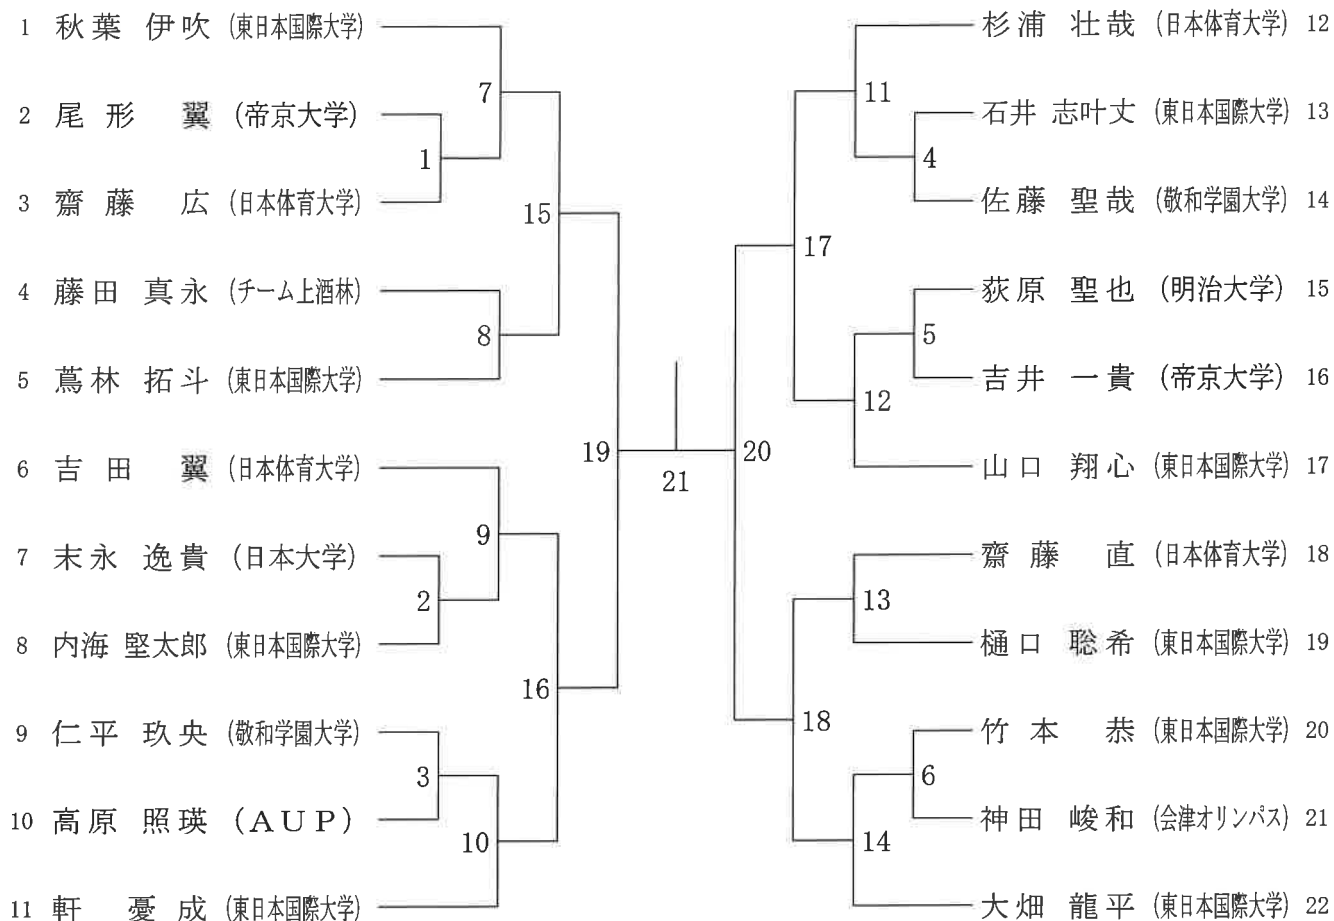

タイムテーブル (一般の部)

7月2日(土) トヨタクラウンアリーナ

コートNo. タイム	1	2	3	4	5	6	7	8
11:30	開 始 式							
12:00	MD1	MD2	WD1	50MD1				
	MD4	MD5	MD6	MD7	MD8	MD9		
	MD3	MD10	30MD1	30MD2	30WD1	30WD2		
	40MD1	40MD2	40WD1	40WD2	50MD2	50MD3		
	50WD1	50WD2	MD11	MD12	MD13	MD14		
	WD2	WD3	30MD3決	30WD3決	40MD3決	40WD3決		
	50MD4決	50WD3決	MD15	MD16				
	WD4決	MD17決						

7月3日(日) トヨタクラウンアリーナ

コートNo. タイム	1	2	3	4	5	6	7	8
10:00	MS1	MS2	MS3	MS4	MS5	MS6		
	30MS1	30MS2	30MS3	40MS1	40MS2	40MS3		
	WS1	WS2	MS7	MS8	MS9	MS10		
	MS11	MS12	MS13	MS14	30MS4	30MS5		
	XD1	40MS4	40MS5	40MS6	40MS7			
	WS3決	WS4三決	30MS6決					
	MS15	MS16	MS17	MS18				
	XD2	XD3	40MS8	40MS9				
	MS19	MS20						
	XD4決	40MS10決						
	MS21決	MS22三決						

一般男子シングルス 1 部

三位決定戦

一般男子ダブルス 1部

一般女子シングルス 1部

三位決定戦

一般女子ダブルス 1部

男子シングルス30歳以上

男子ダブルス30歳以上