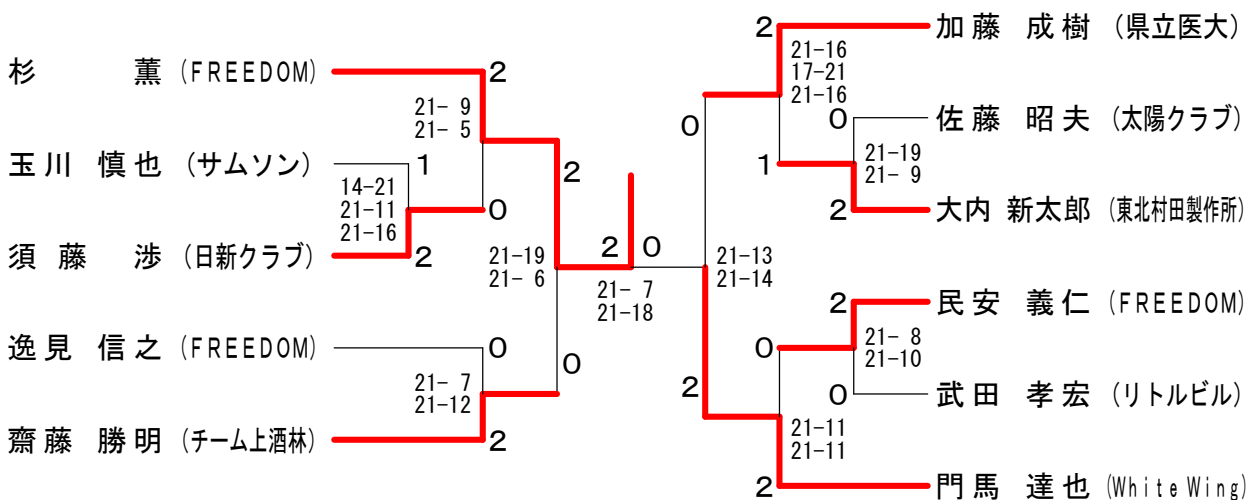

一般男子シングルス1部 (MS1)

一般男子ダブルス 1部 (MD 1)

一般女子シングルス 1部 (WS 1)

一般女子ダブルス 1部 (WD 1)

男子シングルス30歳以上 (MS 30)

男子ダブルス30歳以上 (MD 30)

女子ダブルス30歳以上 (WD 30)

男子シングルス40歳以上 (MS 40)

男子ダブルス40歳以上 (MD 40)

女子ダブルス40歳以上 (WD 40)

男子ダブルス50歳以上 (MD 50)

女子ダブルス50歳以上 (WD 50)

混合ダブルス (XD)