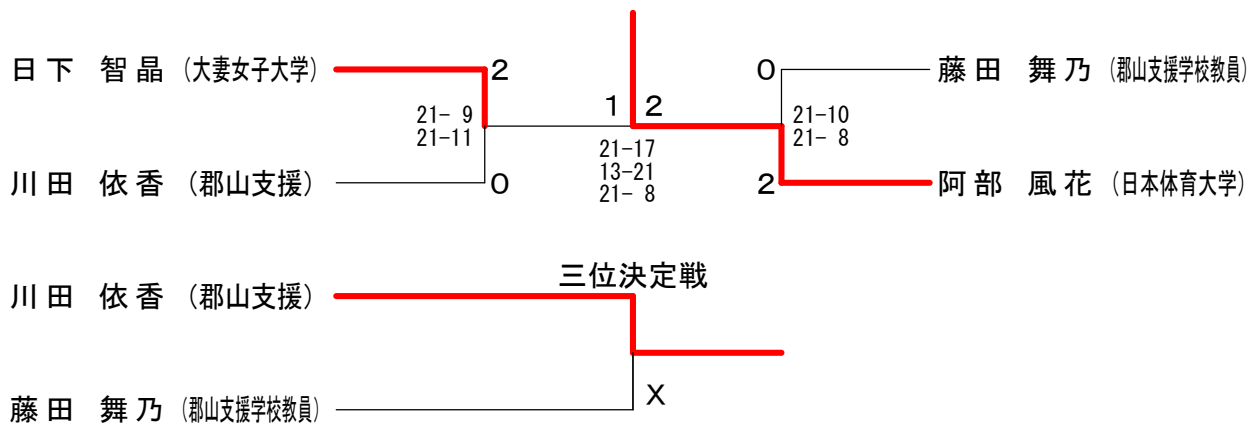

一般男子シングルス1部 (MS1)

一般男子ダブルス 1部 (MD 1)

一般女子シングルス 1部 (WS 1)

一般女子ダブルス 1部 (WD 1)

男子シングルス30歳以上 (MS 30)

男子ダブルス30歳以上 (MD 30)

女子ダブルス30歳以上 (WD 30)

男子シングルス40歳以上 (MS 40)

男子ダブルス40歳以上 (MD 40)

女子ダブルス40歳以上 (WD 40)

男子ダブルス50歳以上 (MD 50)

女子ダブルス50歳以上 (WD 50)

混合ダブルス (XD)