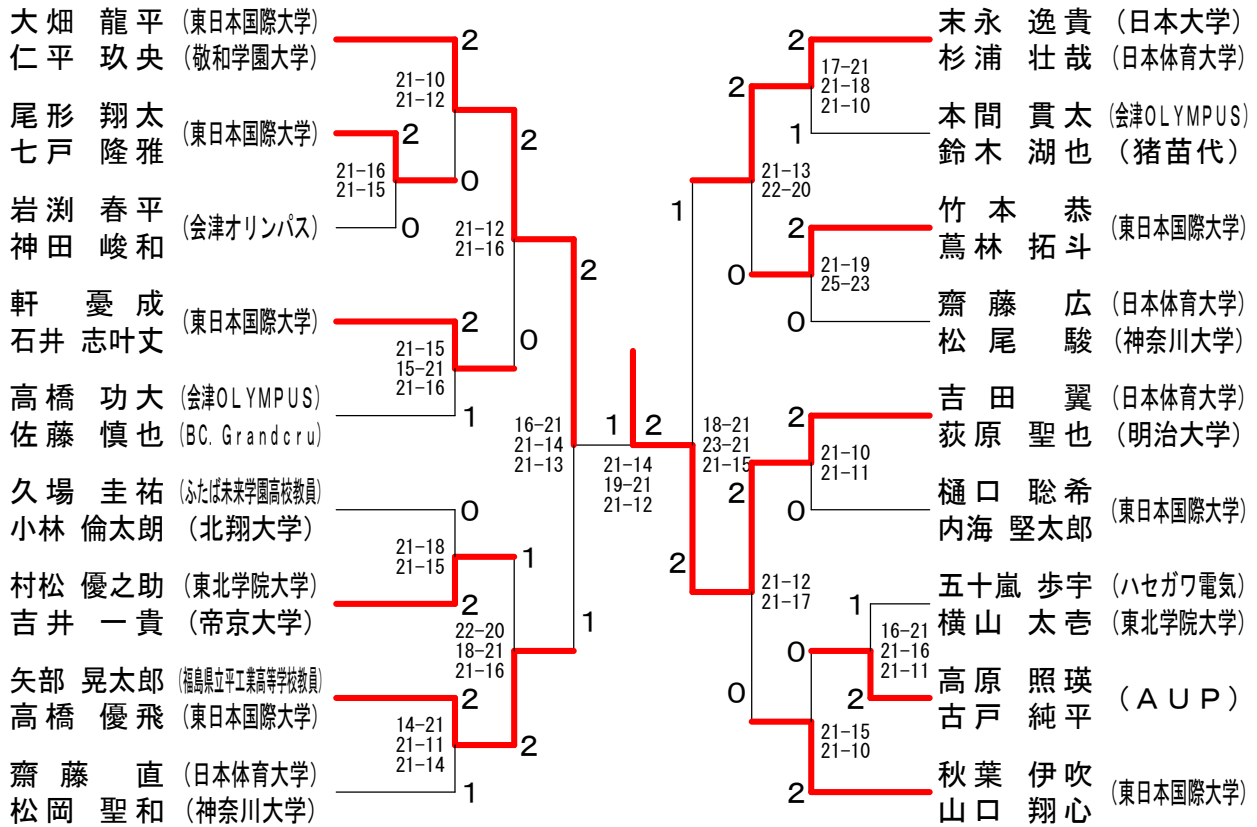

一般男子シングルス1部 (MS1)

一般男子ダブルス 1部 (MD 1)

一般女子シングルス 1部 (WS 1)

一般女子ダブルス 1部 (WD 1)

男子シングルス30歳以上 (MS 30)

男子ダブルス30歳以上 (MD 30)

女子ダブルス30歳以上 (WD 30)

男子シングルス40歳以上 (MS 40)

男子ダブルス40歳以上 (MD 40)

女子ダブルス40歳以上 (WD 40)

男子ダブルス50歳以上 (MD 50)

女子ダブルス50歳以上 (WD 50)

混合ダブルス (XD)