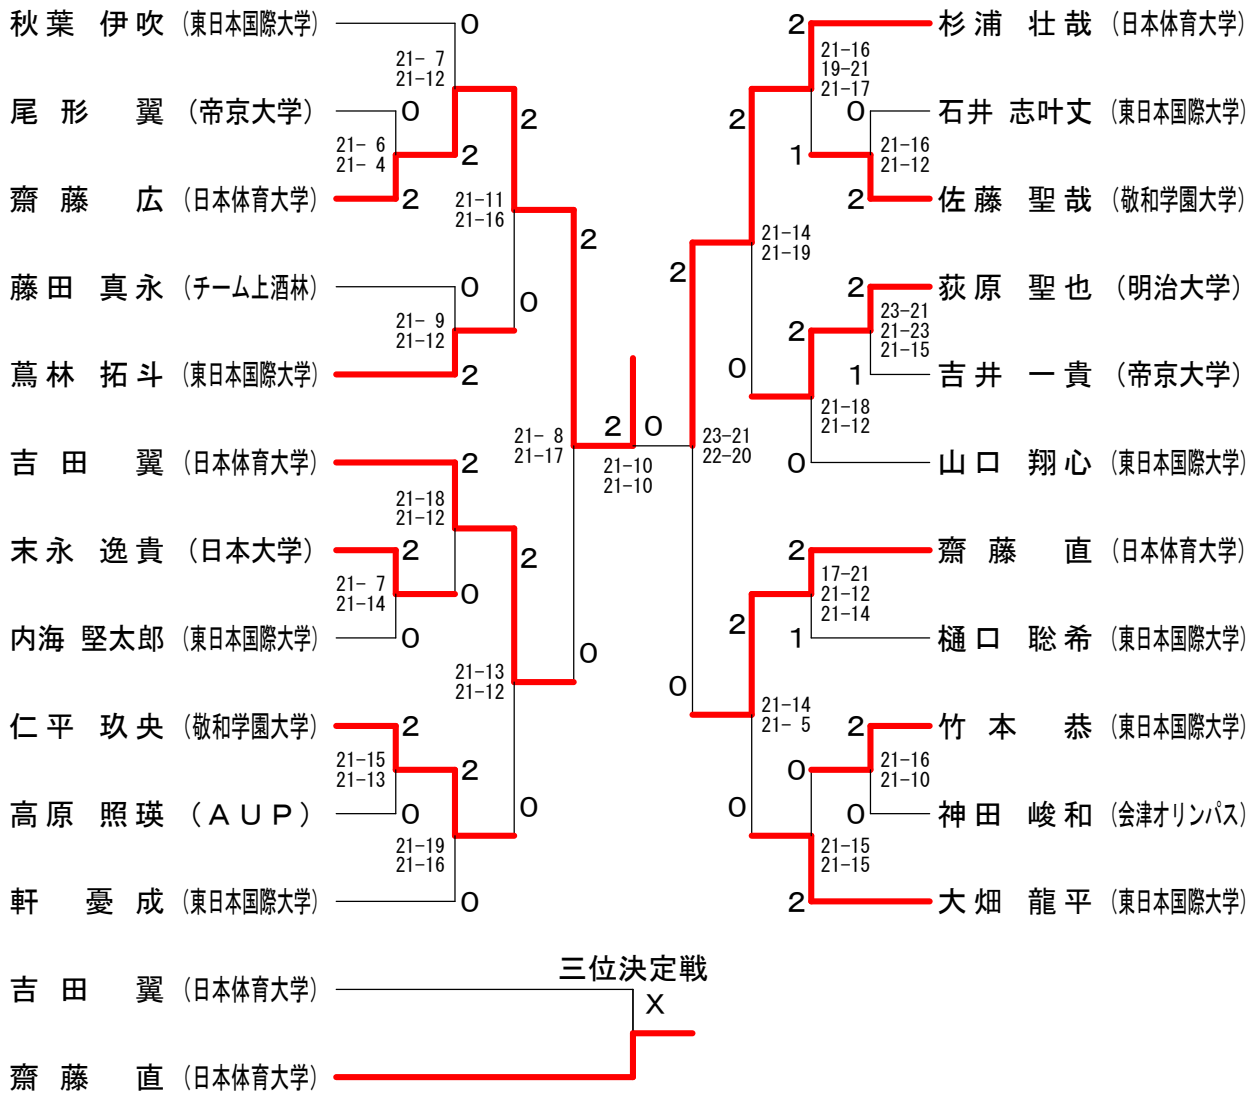

一般男子シングルス1部 (MS1)

一般男子ダブルス 1部 (MD 1)

一般女子シングルス 1部 (WS 1)

一般女子ダブルス 1部 (WD 1)

男子シングルス30歳以上 (MS 30)

男子ダブルス30歳以上 (MD 30)

女子ダブルス30歳以上 (WD 30)

男子シングルス40歳以上 (MS 40)

男子ダブルス40歳以上 (MD 40)

女子ダブルス40歳以上 (WD 40)

男子ダブルス50歳以上 (MD 50)

女子ダブルス50歳以上 (WD 50)

混合ダブルス (XD)