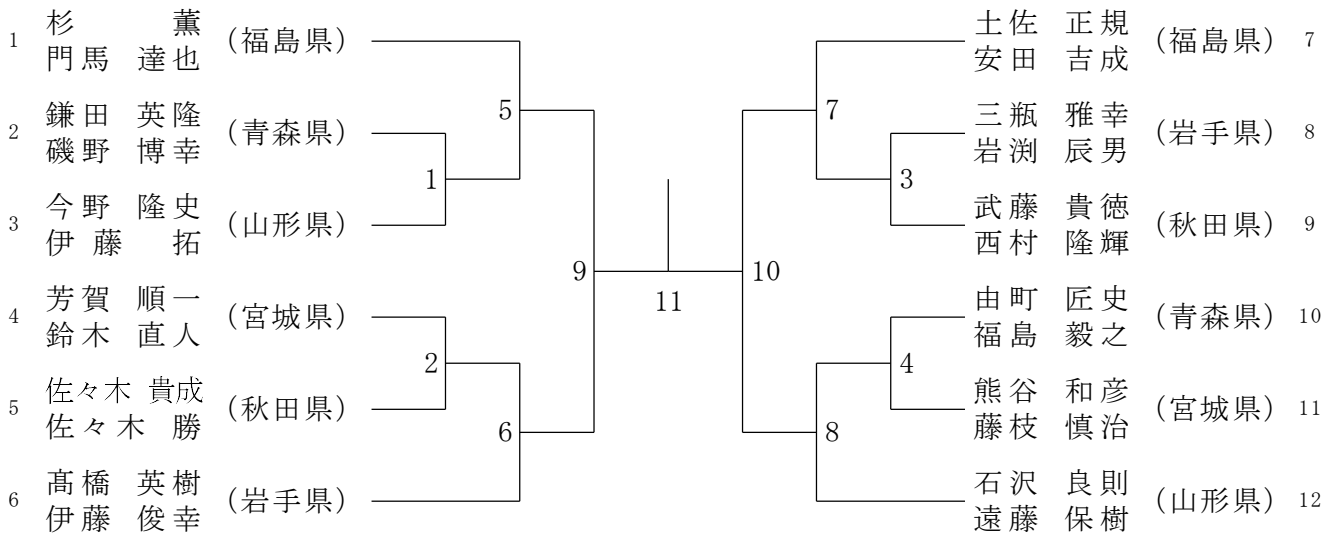

青年男子ダブルス (MD)

青年女子ダブルス (WD)

30歳以上男子ダブルス (30MD)

30歳以上女子ダブルス (30WD)

40歳以上男子ダブルス (40MD)

40歳以上女子ダブルス (40WD)

50歳以上男子ダブルス (50MD)

50歳以上女子ダブルス (50WD)

混合ダブルス (XD)

青年男子シングルス (MS)

青年女子シングルス (WS)

30歳以上男子シングルス (30MS)

40歳以上男子シングルス (40MS)