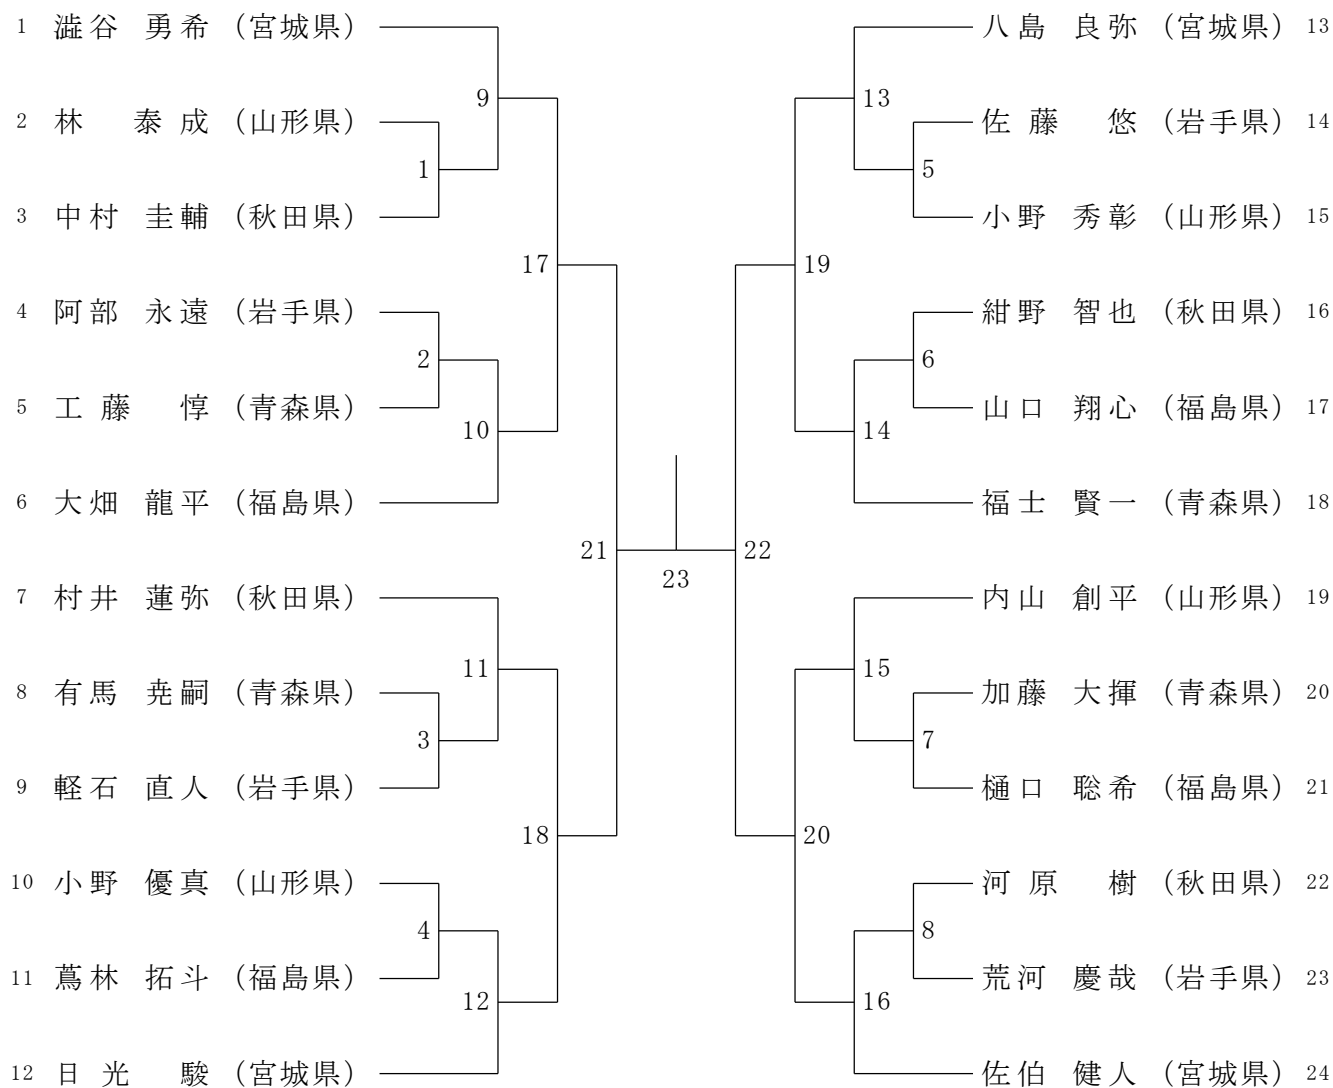

青年男子ダブルス (MD)

青年女子ダブルス (WD)

30歳以上男子ダブルス (30MD)

30歳以上女子ダブルス (30WD)

40歳以上男子ダブルス (40MD)

40歳以上女子ダブルス (40WD)

50歳以上男子ダブルス (50MD)

50歳以上女子ダブルス (50WD)

混合ダブルス (XD)

青年男子シングルス (MS)

青年女子シングルス (WS)

30歳以上男子シングルス (30MS)

40歳以上男子シングルス (40MS)