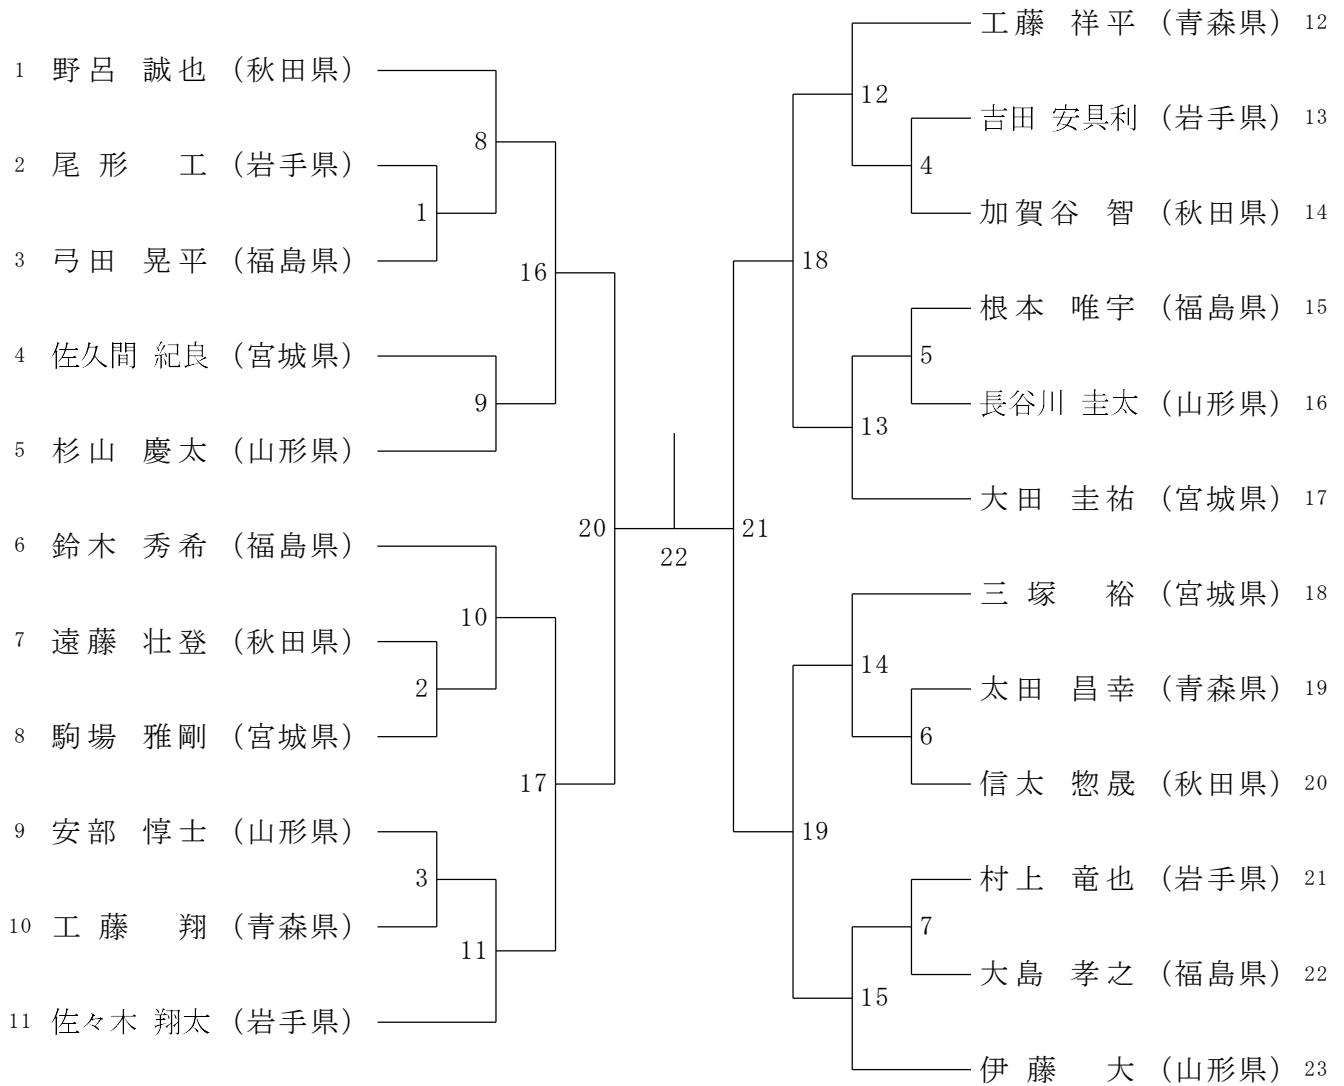

青年男子ダブルス (MD)

青年女子ダブルス (WD)

30歳以上男子ダブルス (30MD)

30歳以上女子ダブルス (30WD)

40歳以上男子ダブルス (40MD)

40歳以上女子ダブルス (40WD)

50歳以上男子ダブルス (50MD)

50歳以上女子ダブルス (50WD)

混合ダブルス (XD)

青年男子シングルス (MS)

青年女子シングルス (WS)

30歳以上男子シングルス (30MS)

40歳以上男子シングルス (40MS)