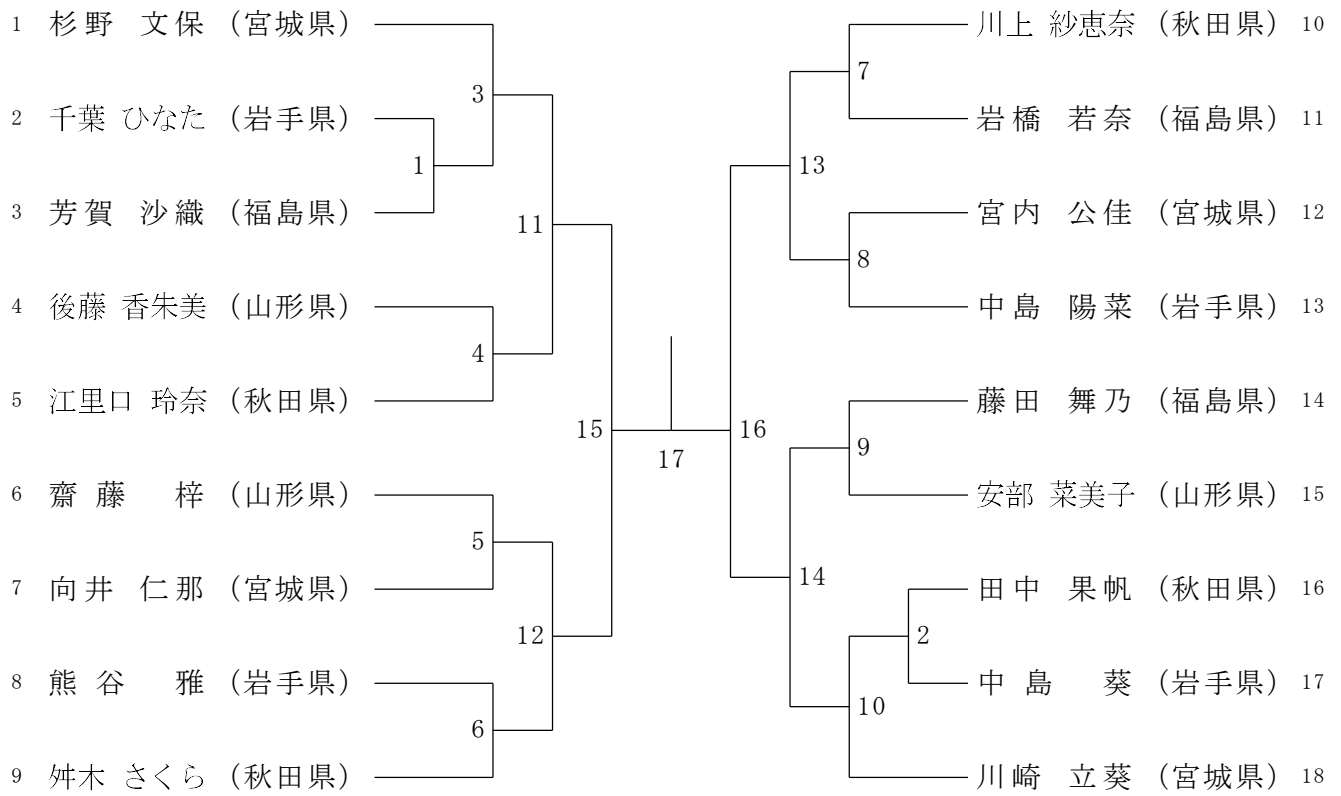

青年男子ダブルス (MD)

青年女子ダブルス (WD)

30歳以上男子ダブルス (30MD)

30歳以上女子ダブルス (30WD)

40歳以上男子ダブルス (40MD)

40歳以上女子ダブルス (40WD)

50歳以上男子ダブルス (50MD)

50歳以上女子ダブルス (50WD)

混合ダブルス (XD)

青年男子シングルス (MS)

青年女子シングルス (WS)

30歳以上男子シングルス (30MS)

40歳以上男子シングルス (40MS)