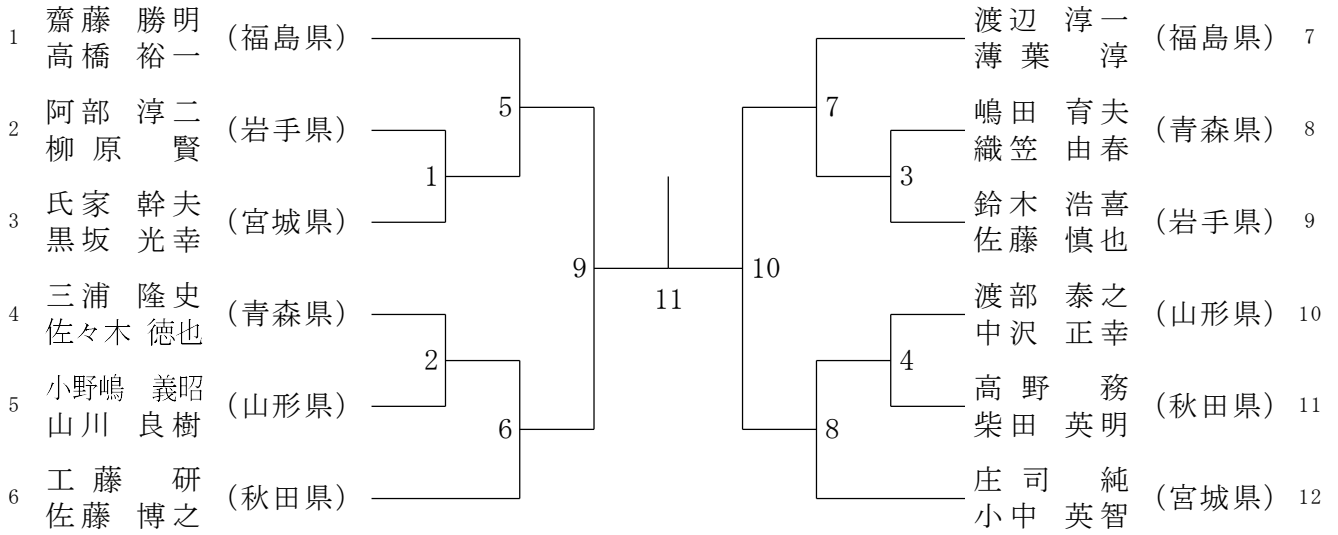

青年男子ダブルス (MD)

青年女子ダブルス (WD)

30歳以上男子ダブルス (30MD)

30歳以上女子ダブルス (30WD)

40歳以上男子ダブルス (40MD)

40歳以上女子ダブルス (40WD)

50歳以上男子ダブルス (50MD)

50歳以上女子ダブルス (50WD)

混合ダブルス (XD)

青年男子シングルス (MS)

青年女子シングルス (WS)

30歳以上男子シングルス (30MS)

40歳以上男子シングルス (40MS)