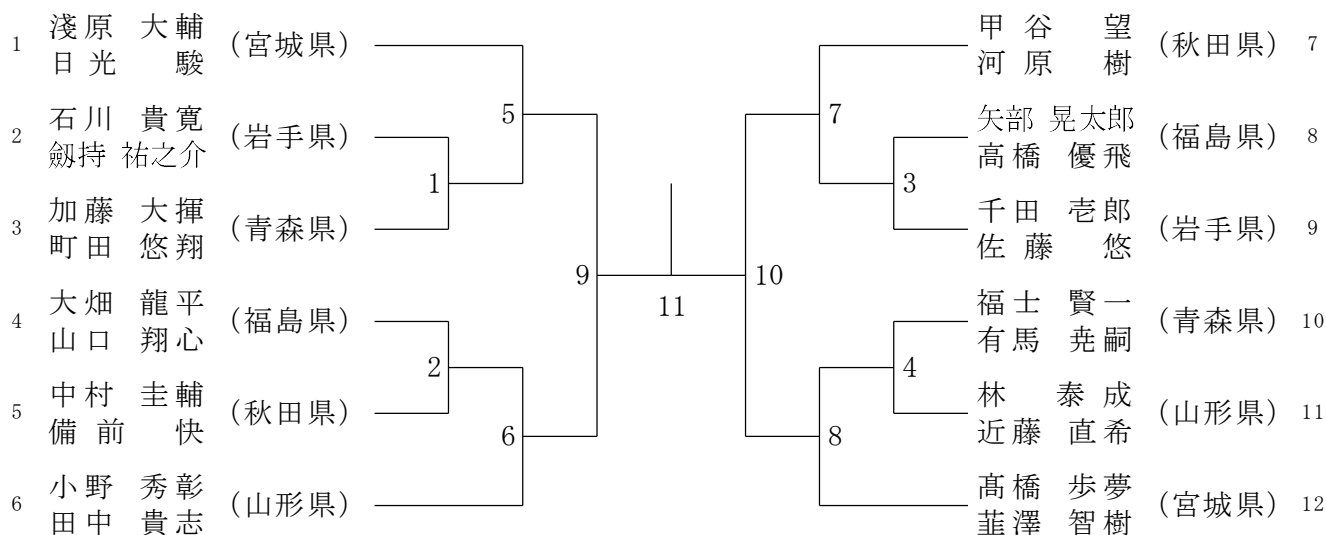

青年男子ダブルス (MD)

青年女子ダブルス (WD)

30歳以上男子ダブルス (30MD)

30歳以上女子ダブルス (30WD)

40歳以上男子ダブルス (40MD)

40歳以上女子ダブルス (40WD)

50歳以上男子ダブルス (50MD)

50歳以上女子ダブルス (50WD)

混合ダブルス (XD)

青年男子シングルス (MS)

青年女子シングルス (WS)

30歳以上男子シングルス (30MS)

40歳以上男子シングルス (40MS)