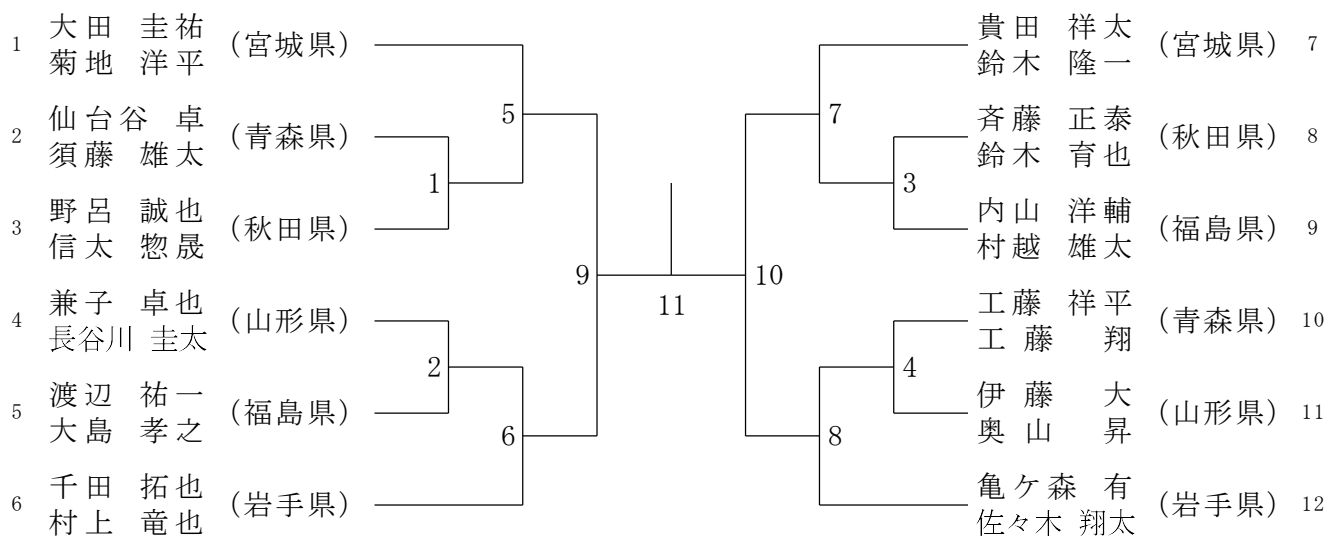

青年男子ダブルス (MD)

青年女子ダブルス (WD)

30歳以上男子ダブルス (30MD)

30歳以上女子ダブルス (30WD)

40歳以上男子ダブルス (40MD)

40歳以上女子ダブルス (40WD)

50歳以上男子ダブルス (50MD)

50歳以上女子ダブルス (50WD)

混合ダブルス (XD)

青年男子シングルス (MS)

青年女子シングルス (WS)

30歳以上男子シングルス (30MS)

40歳以上男子シングルス (40MS)