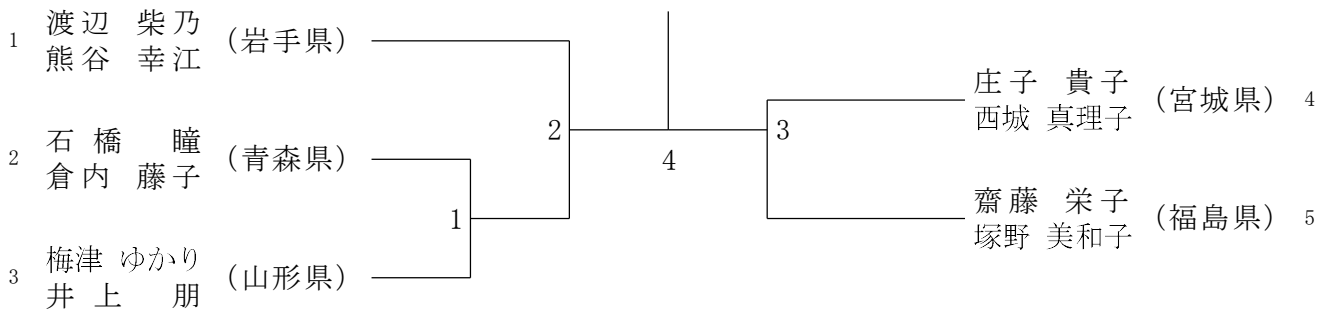

青年男子ダブルス (MD)

青年女子ダブルス (WD)

30歳以上男子ダブルス (30MD)

30歳以上女子ダブルス (30WD)

40歳以上男子ダブルス (40MD)

40歳以上女子ダブルス (40WD)

50歳以上男子ダブルス (50MD)

50歳以上女子ダブルス (50WD)

混合ダブルス (XD)

青年男子シングルス (MS)

青年女子シングルス (WS)

30歳以上男子シングルス (30MS)

40歳以上男子シングルス (40MS)