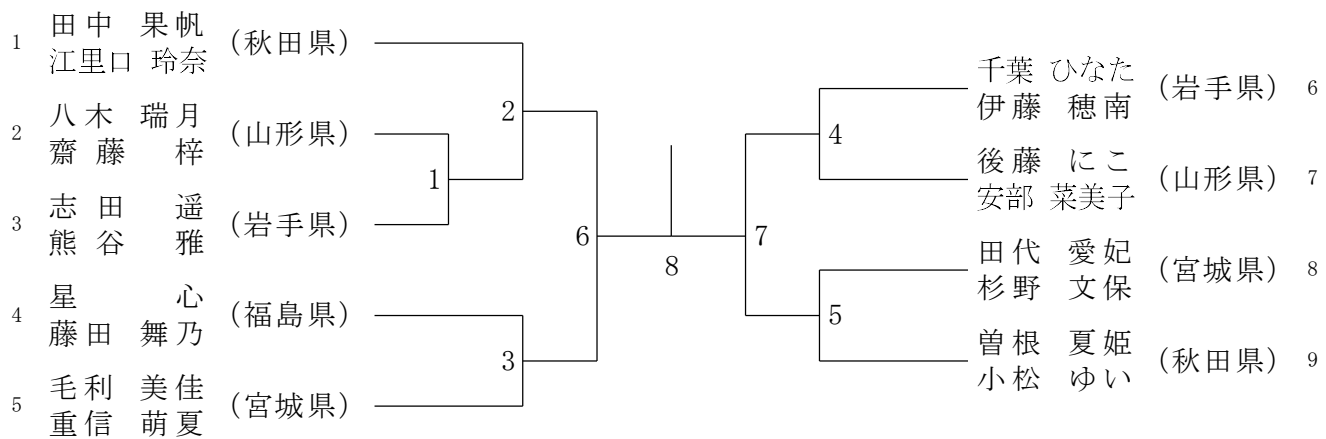

青年男子ダブルス (MD)

青年女子ダブルス (WD)

30歳以上男子ダブルス (30MD)

30歳以上女子ダブルス (30WD)

40歳以上男子ダブルス (40MD)

40歳以上女子ダブルス (40WD)

50歳以上男子ダブルス (50MD)

50歳以上女子ダブルス (50WD)

混合ダブルス (XD)

青年男子シングルス (MS)

青年女子シングルス (WS)

30歳以上男子シングルス (30MS)

40歳以上男子シングルス (40MS)