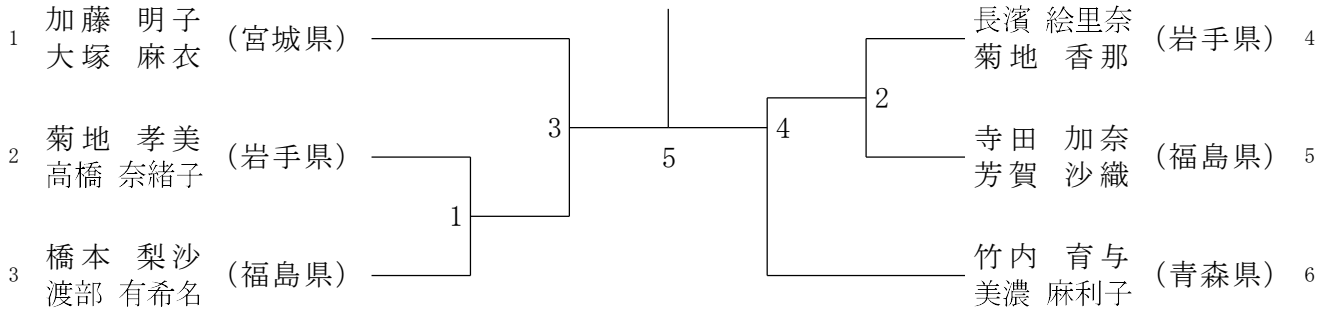

青年男子ダブルス (MD)

青年女子ダブルス (WD)

30歳以上男子ダブルス (30MD)

30歳以上女子ダブルス (30WD)

40歳以上男子ダブルス (40MD)

40歳以上女子ダブルス (40WD)

50歳以上男子ダブルス (50MD)

50歳以上女子ダブルス (50WD)

混合ダブルス (XD)

青年男子シングルス (MS)

青年女子シングルス (WS)

30歳以上男子シングルス (30MS)

40歳以上男子シングルス (40MS)