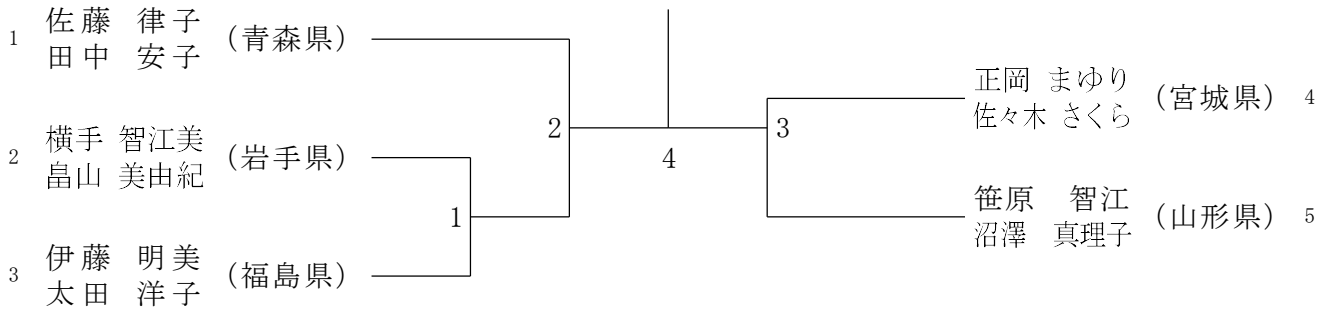

青年男子ダブルス (MD)

青年女子ダブルス (WD)

30歳以上男子ダブルス (30MD)

30歳以上女子ダブルス (30WD)

40歳以上男子ダブルス (40MD)

40歳以上女子ダブルス (40WD)

50歳以上男子ダブルス (50MD)

50歳以上女子ダブルス (50WD)

混合ダブルス (XD)

青年男子シングルス (MS)

青年女子シングルス (WS)

30歳以上男子シングルス (30MS)

40歳以上男子シングルス (40MS)