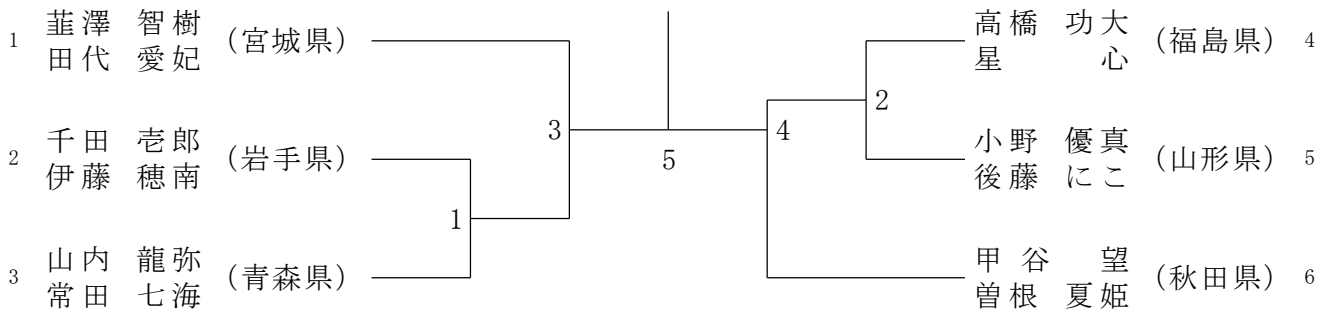

青年男子ダブルス (MD)

青年女子ダブルス (WD)

30歳以上男子ダブルス (30MD)

30歳以上女子ダブルス (30WD)

40歳以上男子ダブルス (40MD)

40歳以上女子ダブルス (40WD)

50歳以上男子ダブルス (50MD)

50歳以上女子ダブルス (50WD)

混合ダブルス (XD)

青年男子シングルス (MS)

青年女子シングルス (WS)

30歳以上男子シングルス (30MS)

40歳以上男子シングルス (40MS)