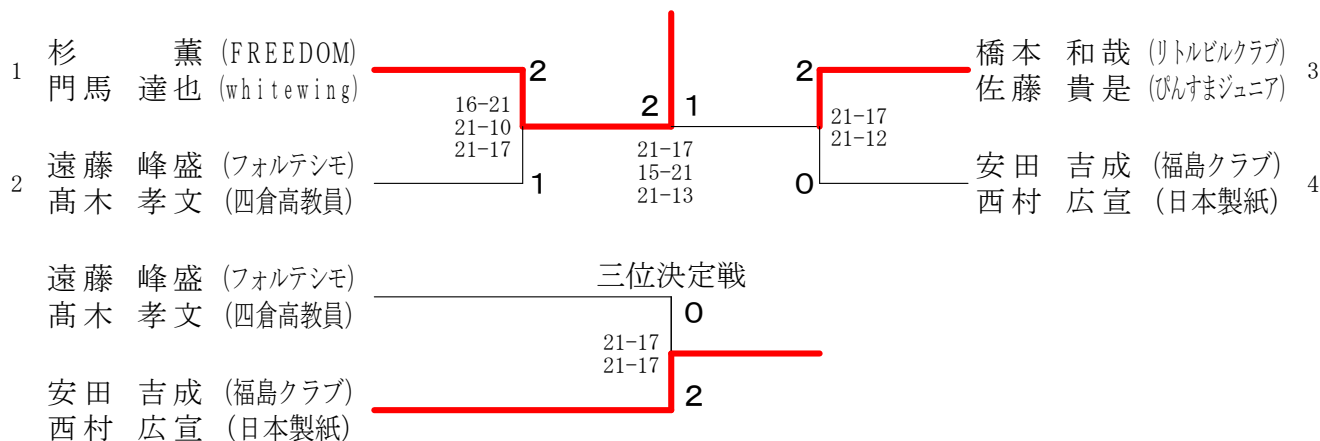

一般男子ダブルス (MD)

一般女子ダブルス (WD)

30歳以上男子ダブルス (MD 30)

30歳以上女子ダブルス	佐久間純子 皆川紀代美	星 齋 藤 藤	松 岡 遠藤美由紀	勝 敗	順位
佐久間純子 (大熊クラブ) 皆川紀代美 (フォルテシモ)		× 15-21 18-21	× 21-14 16-21 15-21	M 0-2 G 1-4 P 85-98	3
星 里美 (会津シャトル) 齋藤 栄子	○ 21-15 21-18		× 19-21 21-17 17-21	M 1-1 G 3-2 P 99-92	2
松岡 昌代 (太陽クラブ) 遠藤美由紀	○ 14-21 21-16 21-15	○ 21-19 17-21 21-17		M 2-0 G 4-2 P 115-109	1