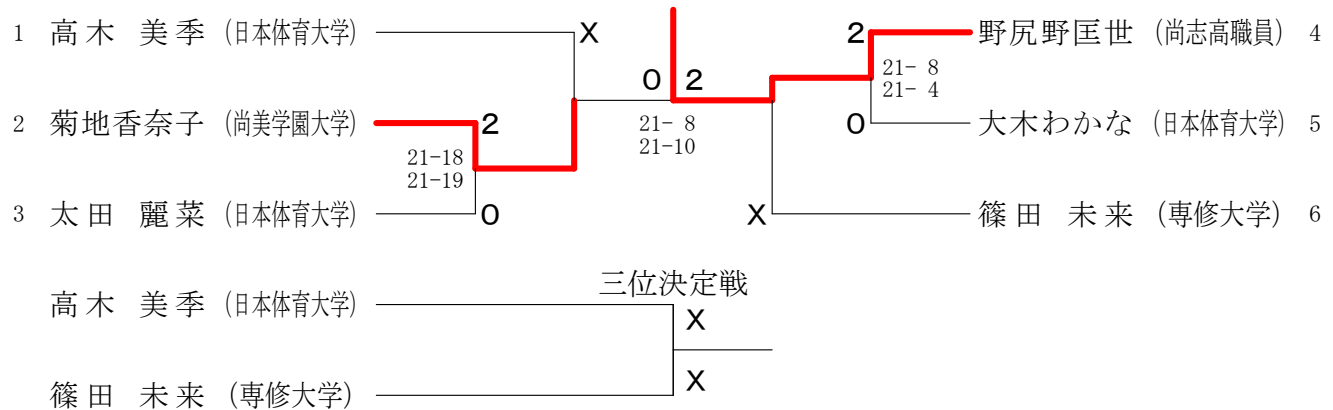

50歳以上男子ダブルス (MD 50)

50歳以上女子ダブルス (WD 50)

一般混合ダブルス (XD)

一般男子シングルス (MS)

一般女子シングルス (WS)