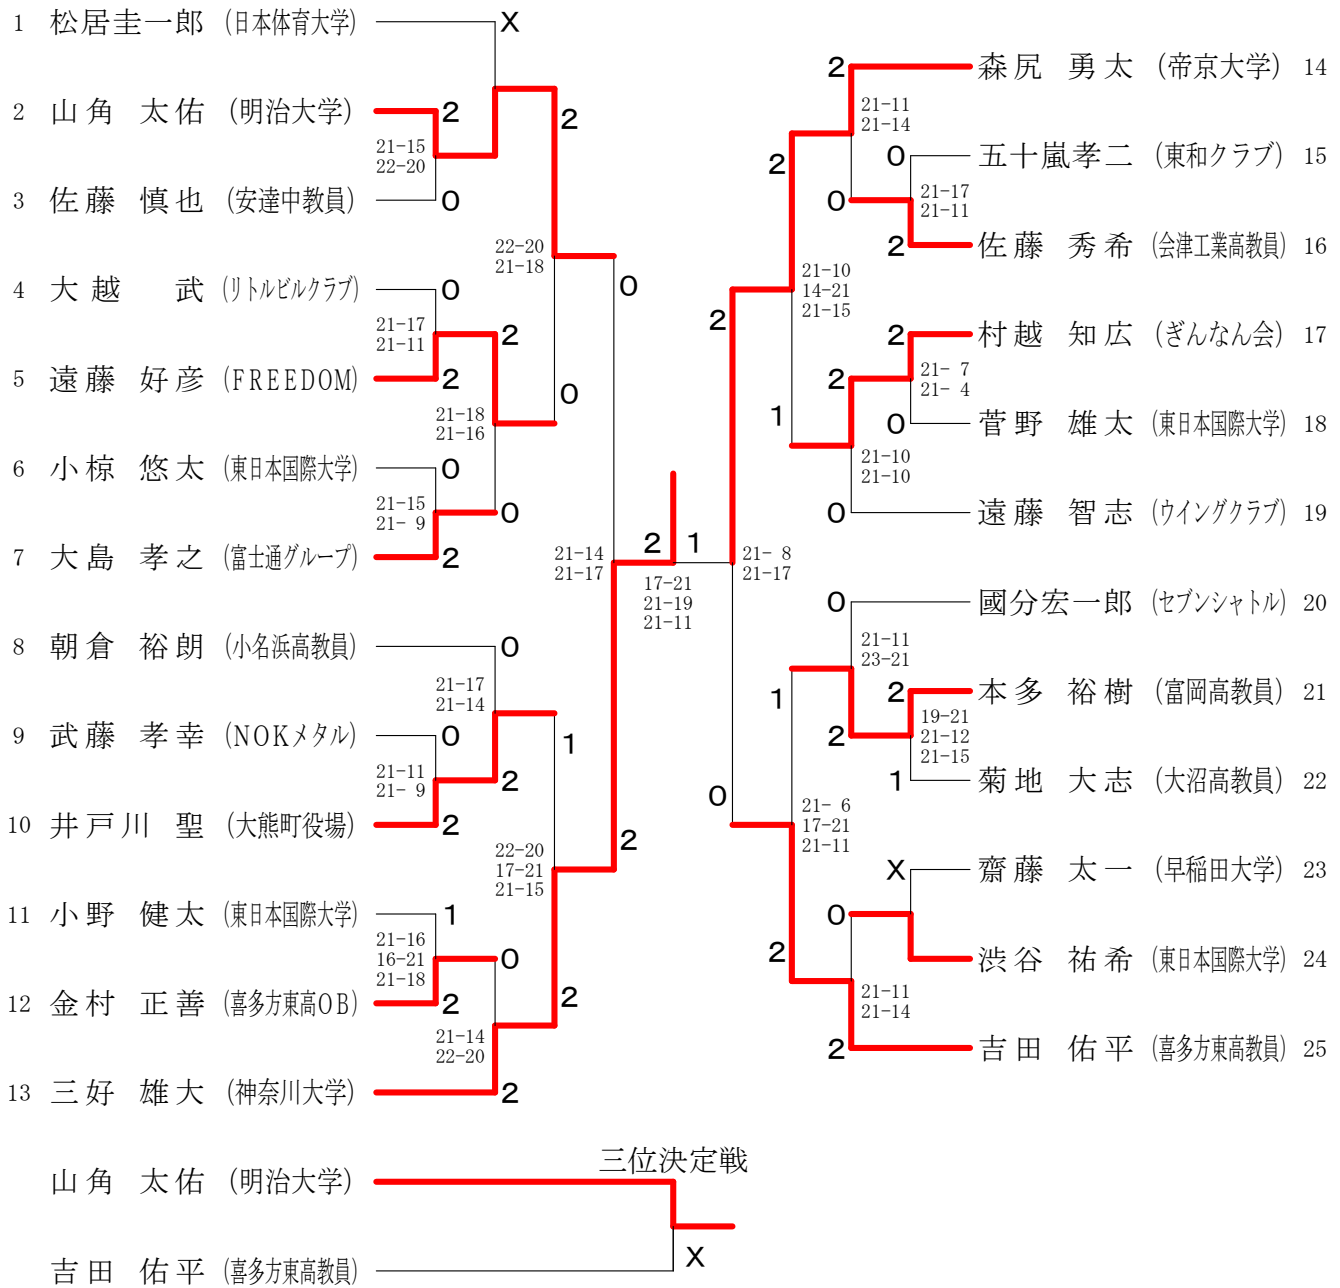

40歳以上男子ダブルス (MD 40)

40歳以上女子ダブルス	藤井 康子 村松 洋子 (FREEDOM)	塚野美和子 鈴鹿ひとみ (あいづアスレチッククラブ)	菅原 千代 鈴木 礼子 (ワンポイント郡山)	菅 鈴 原 木	勝 敗	順位
	○	×	×		M 0-2 G 1-4 P 89-106	3
	○	○	×		M 2-0 G 4-0 P 84-49	1
	○	×	×		M 1-1 G 2-3 P 84-102	2

50歳以上男子ダブルス (MD 50)

50歳以上女子ダブルス (WD 50)

一般混合ダブルス (XD)

一般男子シングルス (MS)

一般女子シングルス (WS)

### 30歳以上男子シングルス (MS 30)

### 40歳以上男子シングルス (MS 40)