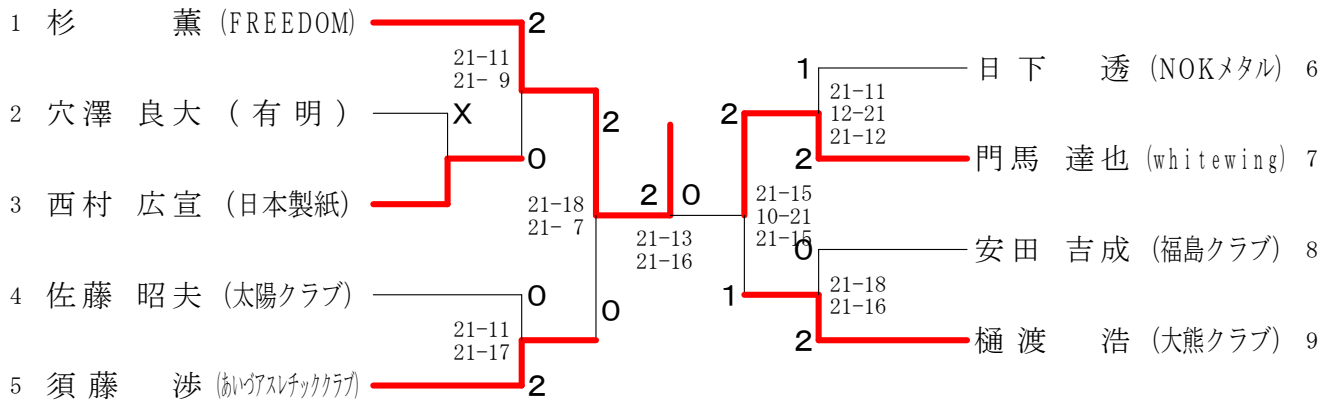

50歳以上男子ダブルス (MD 50)

50歳以上女子ダブルス (WD 50)

一般混合ダブルス (XD)

一般男子シングルス (MS)

一般女子シングルス (WS)

### 30歳以上男子シングルス (MS 30)