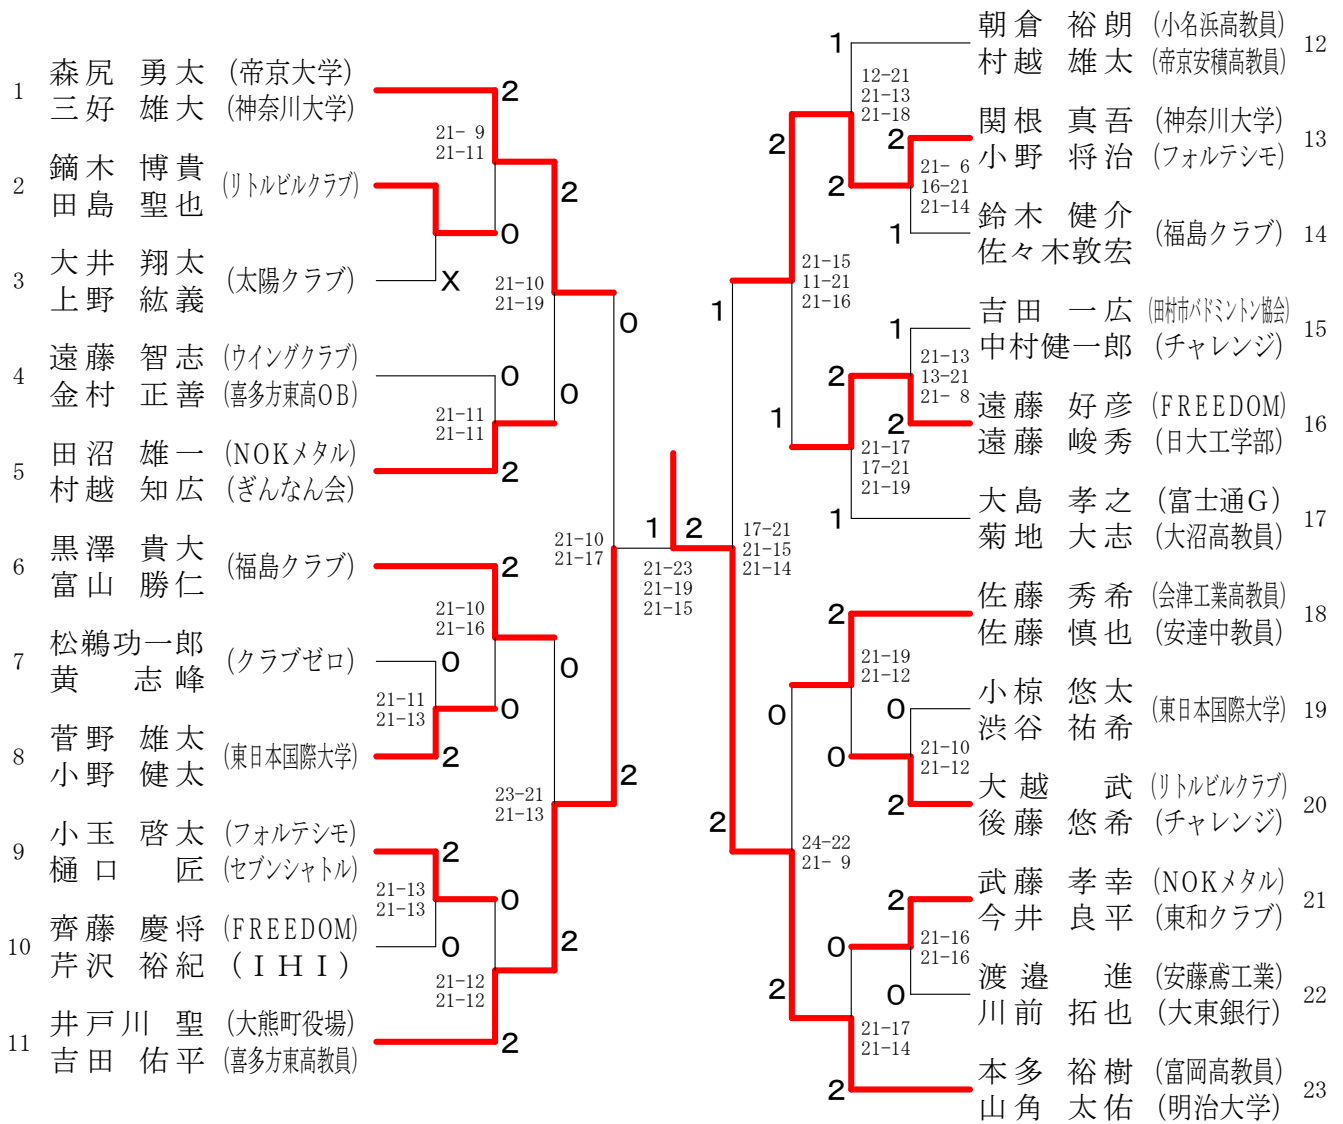

一般男子ダブルス (MD)