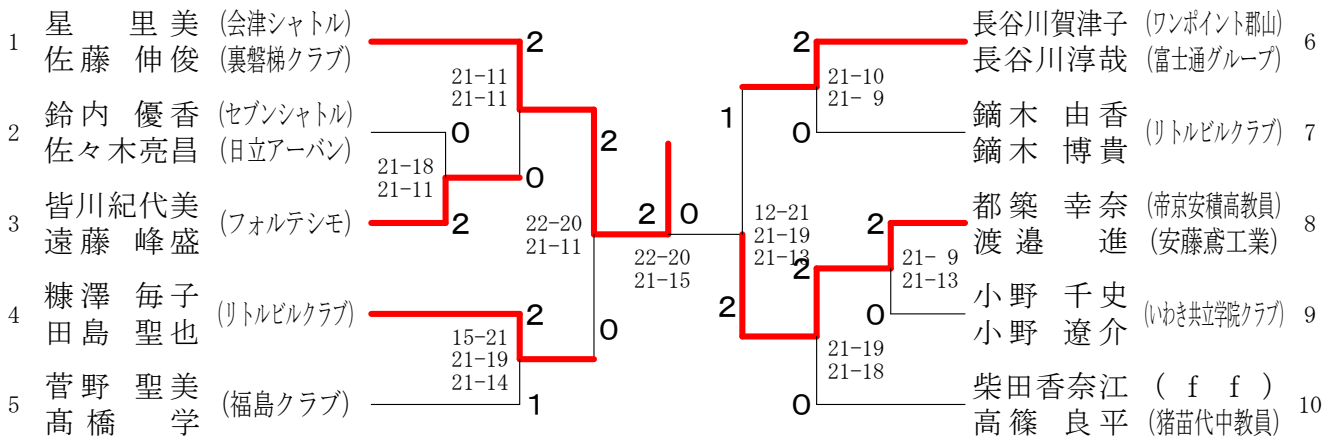

40歳以上男子ダブルス (MD 40)

40歳以上女子ダブルス	藤井 康子 村松 洋子 (FREEDOM)	塚野美和子 鈴鹿ひとみ (あいづアスレチッククラブ)	菅原 千代 鈴木 礼子 (ワンポイント郡山)	菅 鈴 原 木	勝 敗	順位
	○	×	×		M 0-2 G 1-4 P 89-106	3
	○	○	×		M 2-0 G 4-0 P 84-49	1
	○	×	×		M 1-1 G 2-3 P 84-102	2

50歳以上男子ダブルス (MD 50)

50歳以上女子ダブルス (WD 50)

一般混合ダブルス (XD)

一般男子シングルス (MS)

一般女子シングルス (WS)