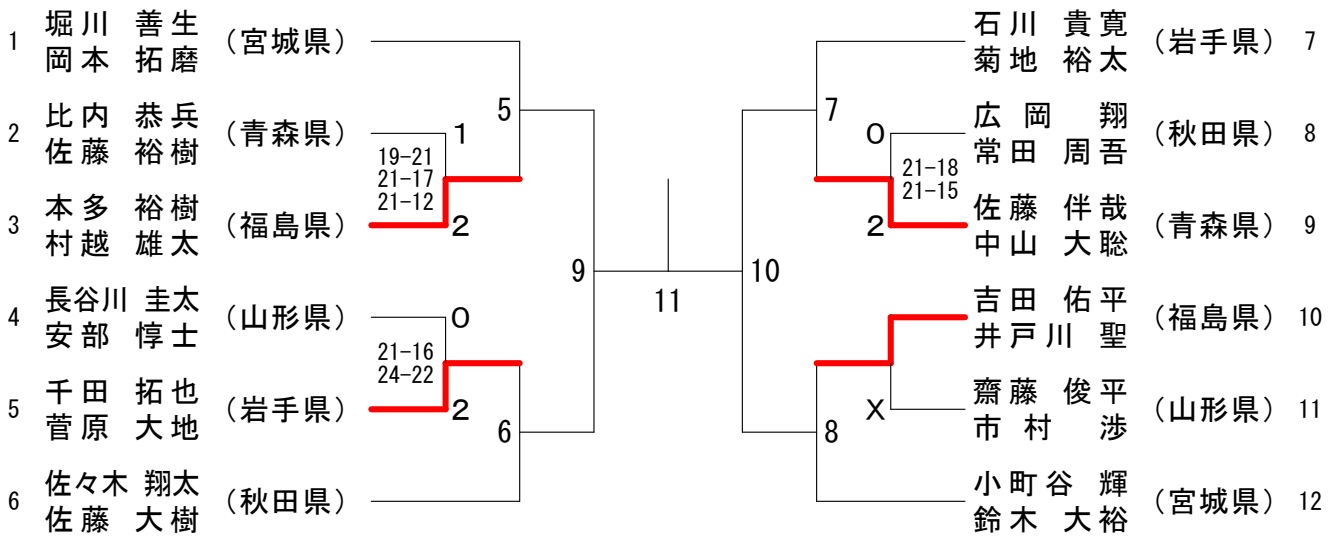

青年男子ダブルス (MD)

青年女子ダブルス (WD)

30歳以上男子ダブルス (30MD)

30歳以上女子ダブルス (30WD)

40歳以上女子ダブルス (40WD)

40歳以上男子ダブルス (40MD)

50歳以男子ダブルス (50MD)

50歳以女子ダブルス (50WD)

混合ダブルス (XD)

青年男子シングルス (MS)

青年女子シングルス (WS)

30歳以上男子シングルス (30MS)

40歳以上男子シングルス (40MS)