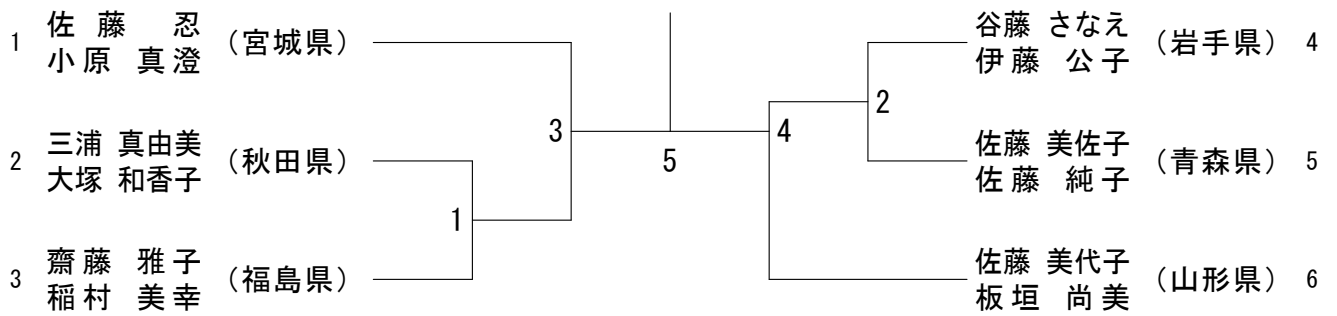

青年男子ダブルス (MD)

青年女子ダブルス (WD)

30歳以上男子ダブルス (30MD)

30歳以上女子ダブルス (30WD)

40歳以上女子ダブルス (40WD)

40歳以上男子ダブルス (40MD)

50歳以男子ダブルス (50MD)

50歳以女子ダブルス (50WD)

混合ダブルス (XD)

青年男子シングルス (MS)

青年女子シングルス (WS)

30歳以上男子シングルス (30MS)

40歳以上男子シングルス (40MS)