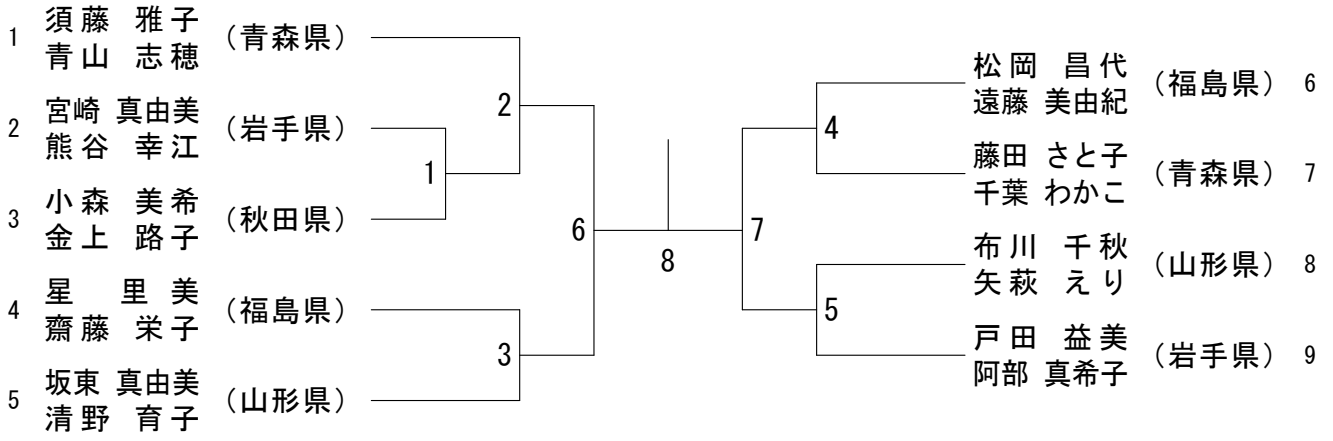

青年男子ダブルス (MD)

青年女子ダブルス (WD)

30歳以上男子ダブルス (30MD)

30歳以上女子ダブルス (30WD)

40歳以上女子ダブルス (40WD)

40歳以上男子ダブルス (40MD)

50歳以男子ダブルス (50MD)

50歳以女子ダブルス (50WD)

混合ダブルス (XD)

青年男子シングルス (MS)

青年女子シングルス (WS)

30歳以上男子シングルス (30MS)

40歳以上男子シングルス (40MS)