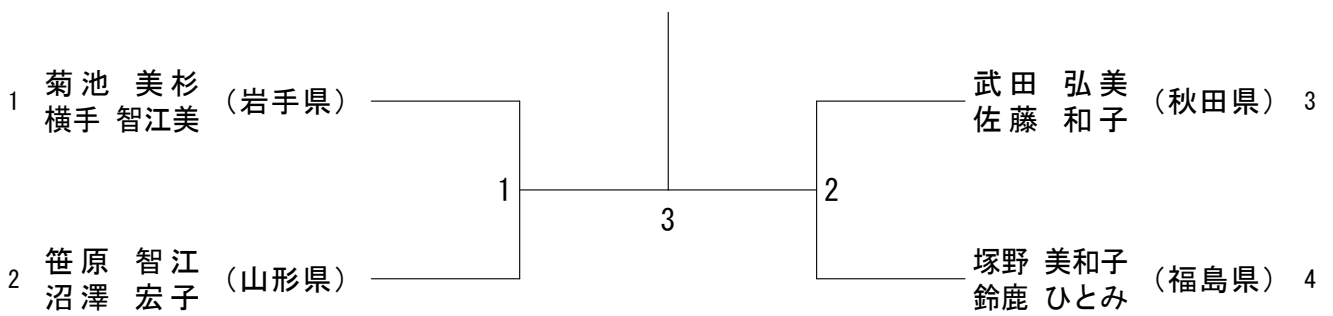

青年男子ダブルス (MD)

青年女子ダブルス (WD)

30歳以上男子ダブルス (30MD)

30歳以上女子ダブルス (30WD)

40歳以上女子ダブルス (40WD)

40歳以上男子ダブルス (40MD)

50歳以男子ダブルス (50MD)

50歳以女子ダブルス (50WD)

混合ダブルス (XD)

青年男子シングルス (MS)

青年女子シングルス (WS)

30歳以上男子シングルス (30MS)

40歳以上男子シングルス (40MS)