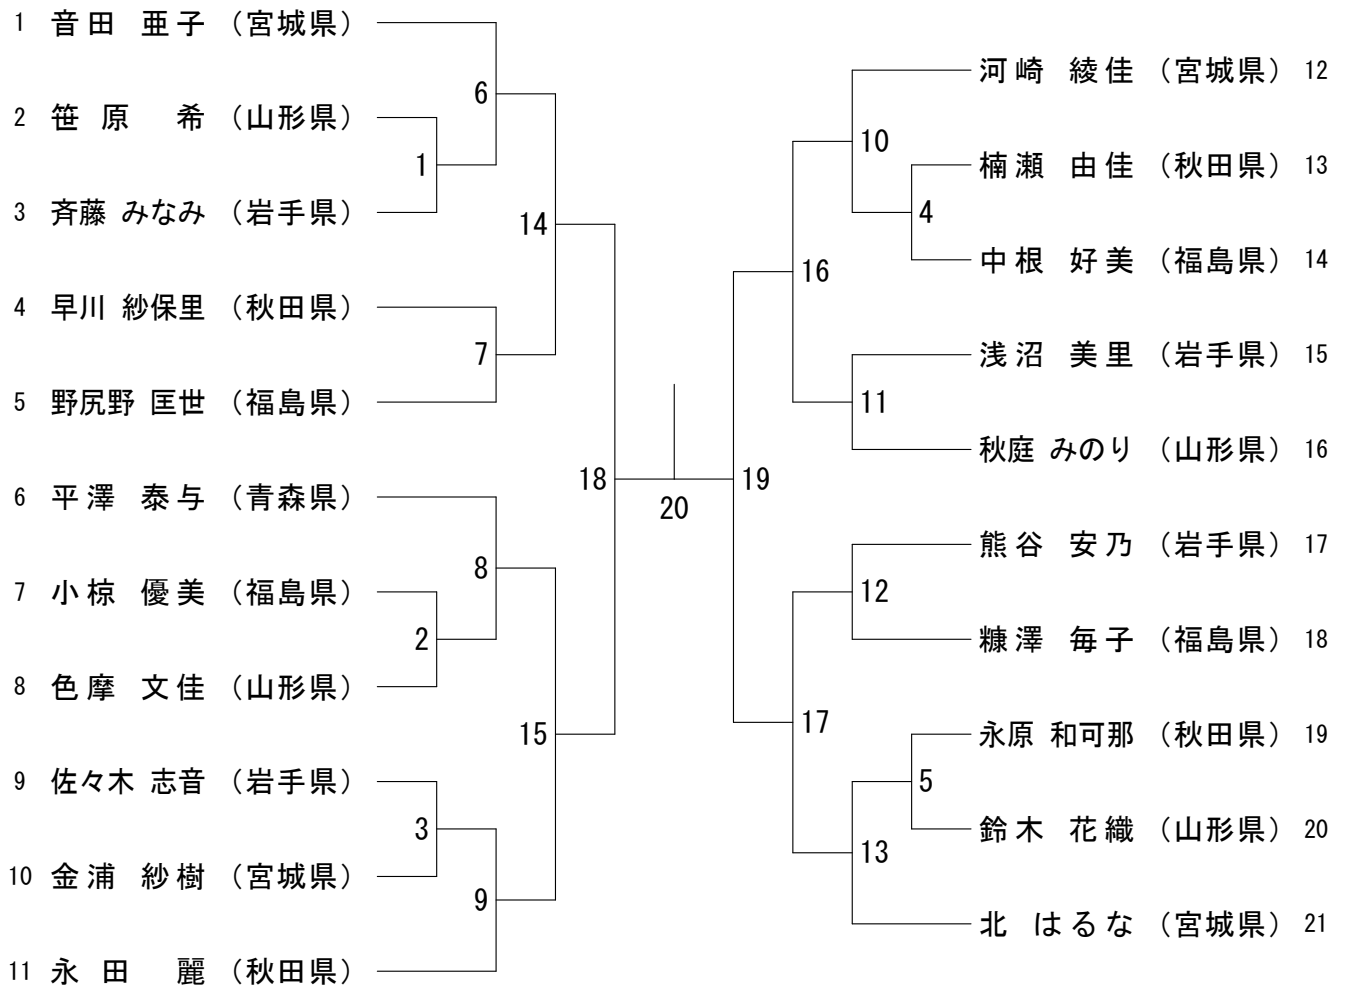

青年男子ダブルス (MD)

青年女子ダブルス (WD)

30歳以上男子ダブルス (30MD)

30歳以上女子ダブルス (30WD)

40歳以上女子ダブルス (40WD)

40歳以上男子ダブルス (40MD)

50歳以男子ダブルス (50MD)

50歳以女子ダブルス (50WD)

混合ダブルス (XD)

青年男子シングルス (MS)

青年女子シングルス (WS)

30歳以上男子シングルス (30MS)

40歳以上男子シングルス (40MS)