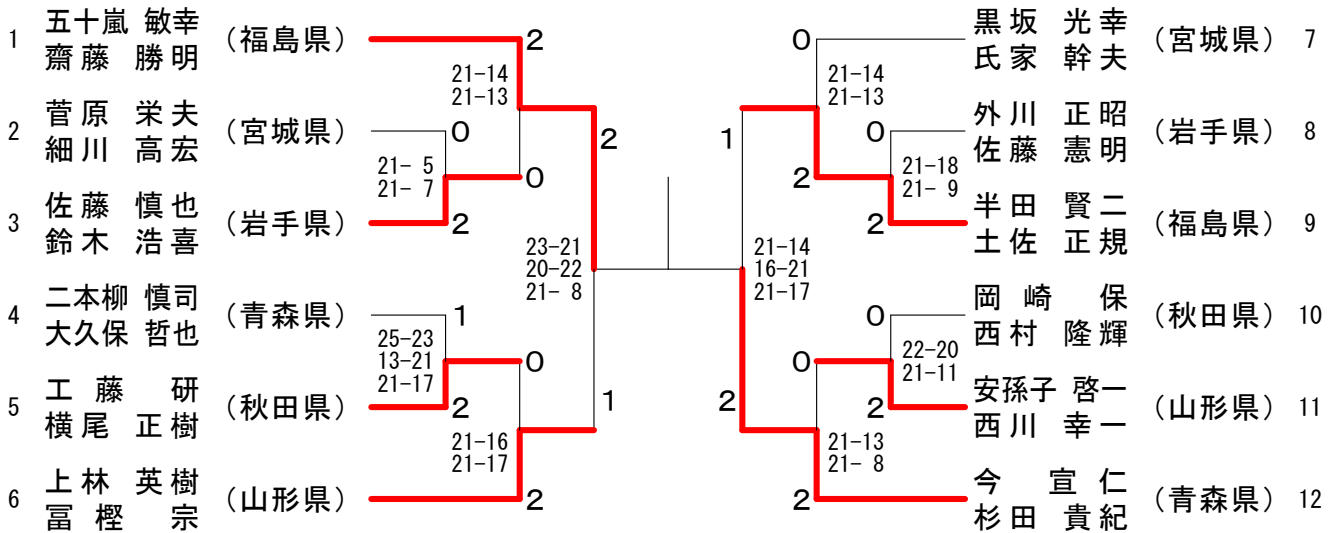

青年男子ダブルス (MD)

青年女子ダブルス (WD)

30歳以上男子ダブルス (30MD)

30歳以上女子ダブルス (30WD)

40歳以上女子ダブルス (40WD)

40歳以上男子ダブルス (40MD)

50歳以男子ダブルス (50MD)

50歳以女子ダブルス (50WD)

混合ダブルス (XD)

青年男子シングルス (MS)

青年女子シングルス (WS)

30歳以上男子シングルス (30MS)

40歳以上男子シングルス (40MS)