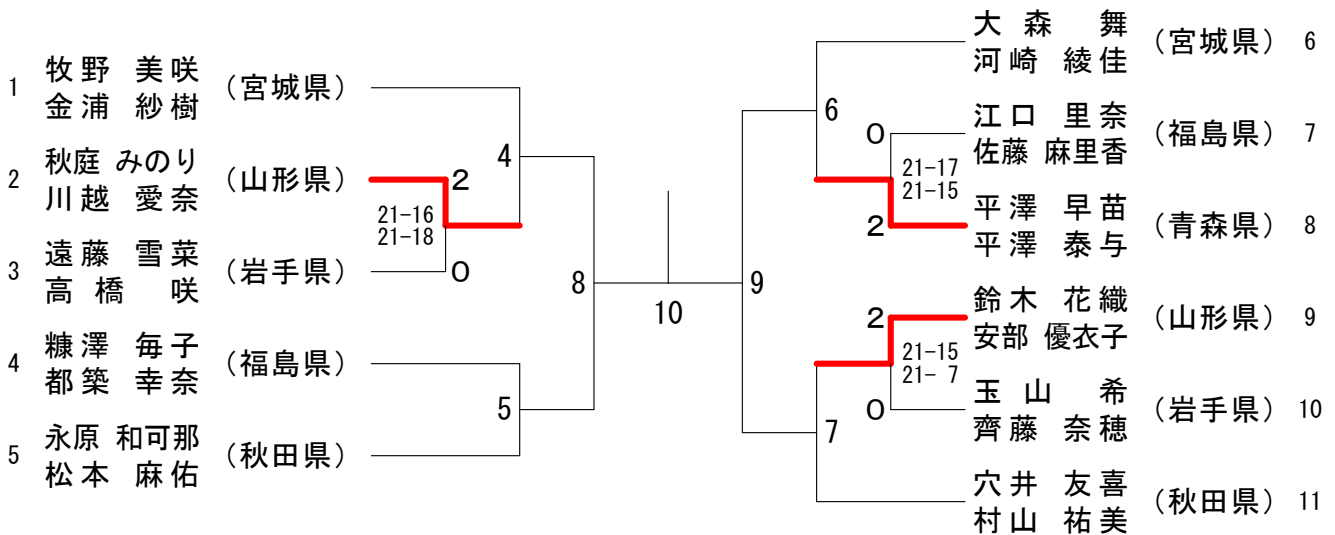

青年男子ダブルス (MD)

青年女子ダブルス (WD)

30歳以上男子ダブルス (30MD)

30歳以上女子ダブルス (30WD)

40歳以上女子ダブルス (40WD)

40歳以上男子ダブルス (40MD)

50歳以男子ダブルス (50MD)

50歳以女子ダブルス (50WD)

混合ダブルス (XD)

青年男子シングルス (MS)

青年女子シングルス (WS)

30歳以上男子シングルス (30MS)

40歳以上男子シングルス (40MS)