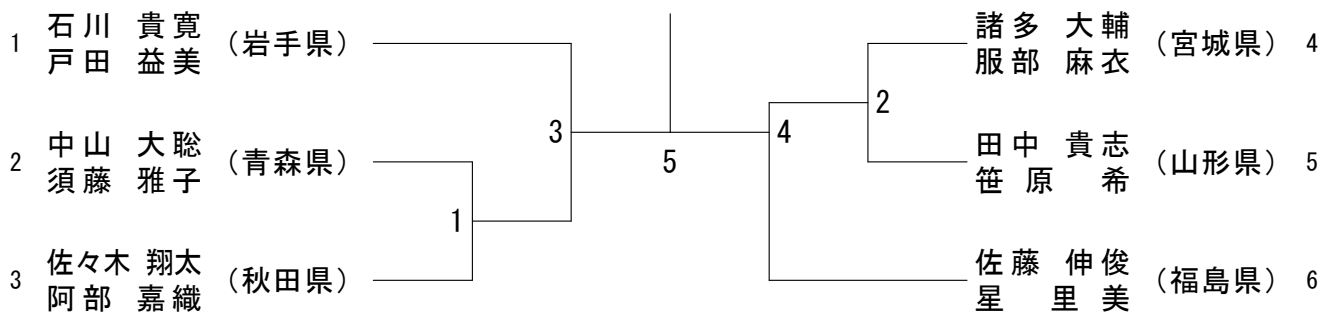

青年男子ダブルス (MD)

青年女子ダブルス (WD)

30歳以上男子ダブルス (30MD)

30歳以上女子ダブルス (30WD)

40歳以上女子ダブルス (40WD)

40歳以上男子ダブルス (40MD)

50歳以男子ダブルス (50MD)

50歳以女子ダブルス (50WD)

混合ダブルス (XD)

青年男子シングルス (MS)

青年女子シングルス (WS)

30歳以上男子シングルス (30MS)

40歳以上男子シングルス (40MS)