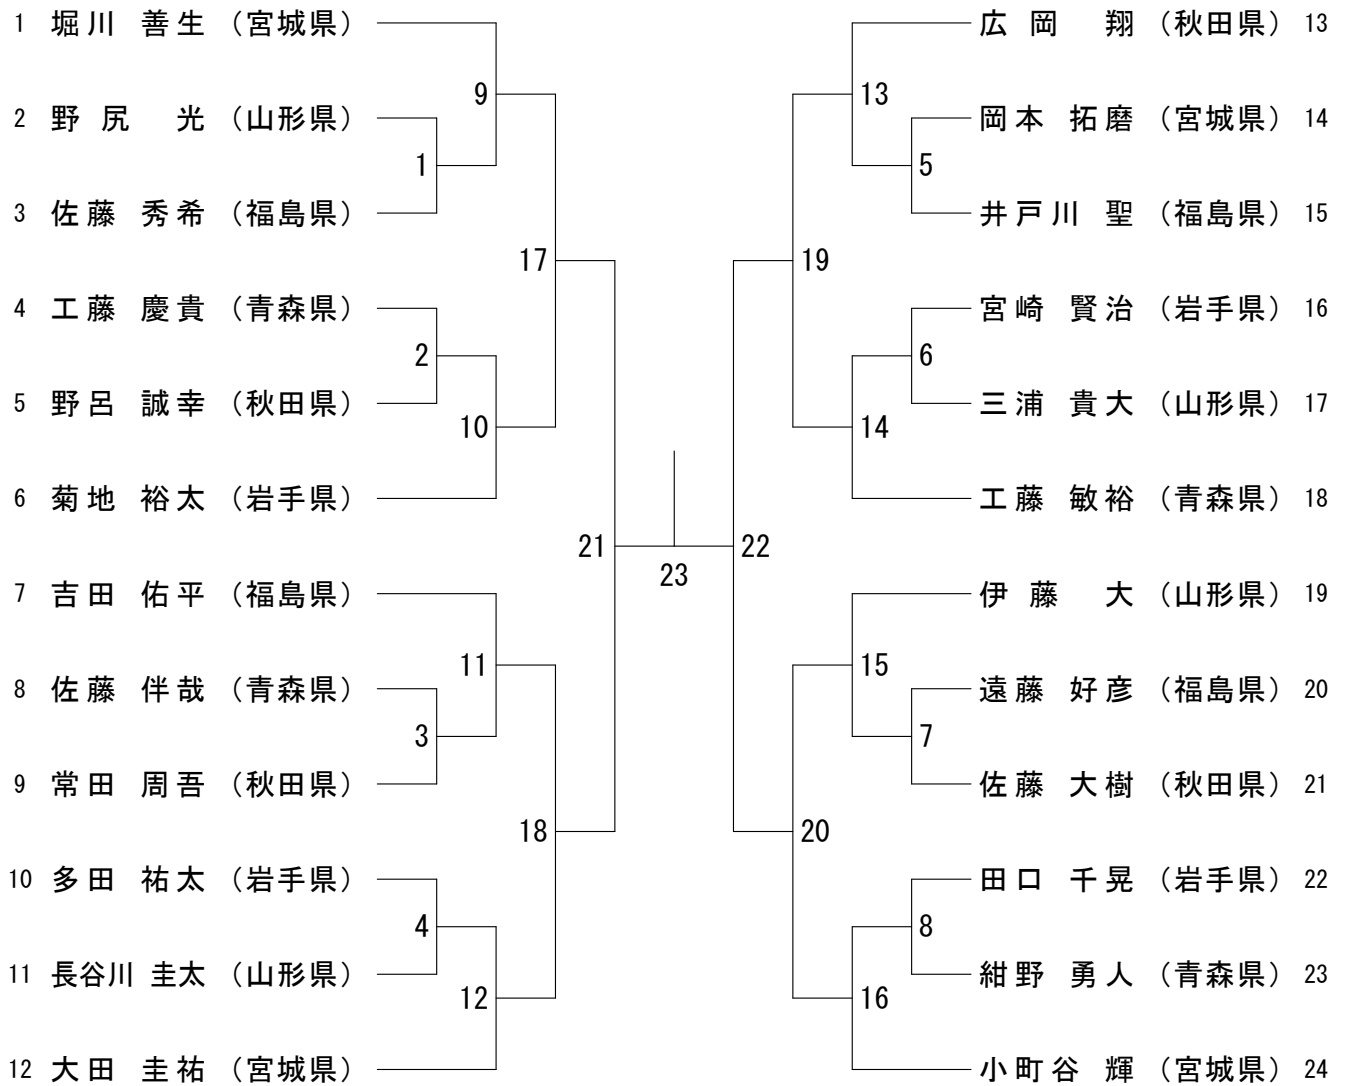

青年男子ダブルス (MD)

青年女子ダブルス (WD)

30歳以上男子ダブルス (30MD)

30歳以上女子ダブルス (30WD)

40歳以上女子ダブルス (40WD)

40歳以上男子ダブルス (40MD)

50歳以男子ダブルス (50MD)

50歳以女子ダブルス (50WD)

混合ダブルス (XD)

青年男子シングルス (MS)

青年女子シングルス (WS)

30歳以上男子シングルス (30MS)

40歳以上男子シングルス (40MS)