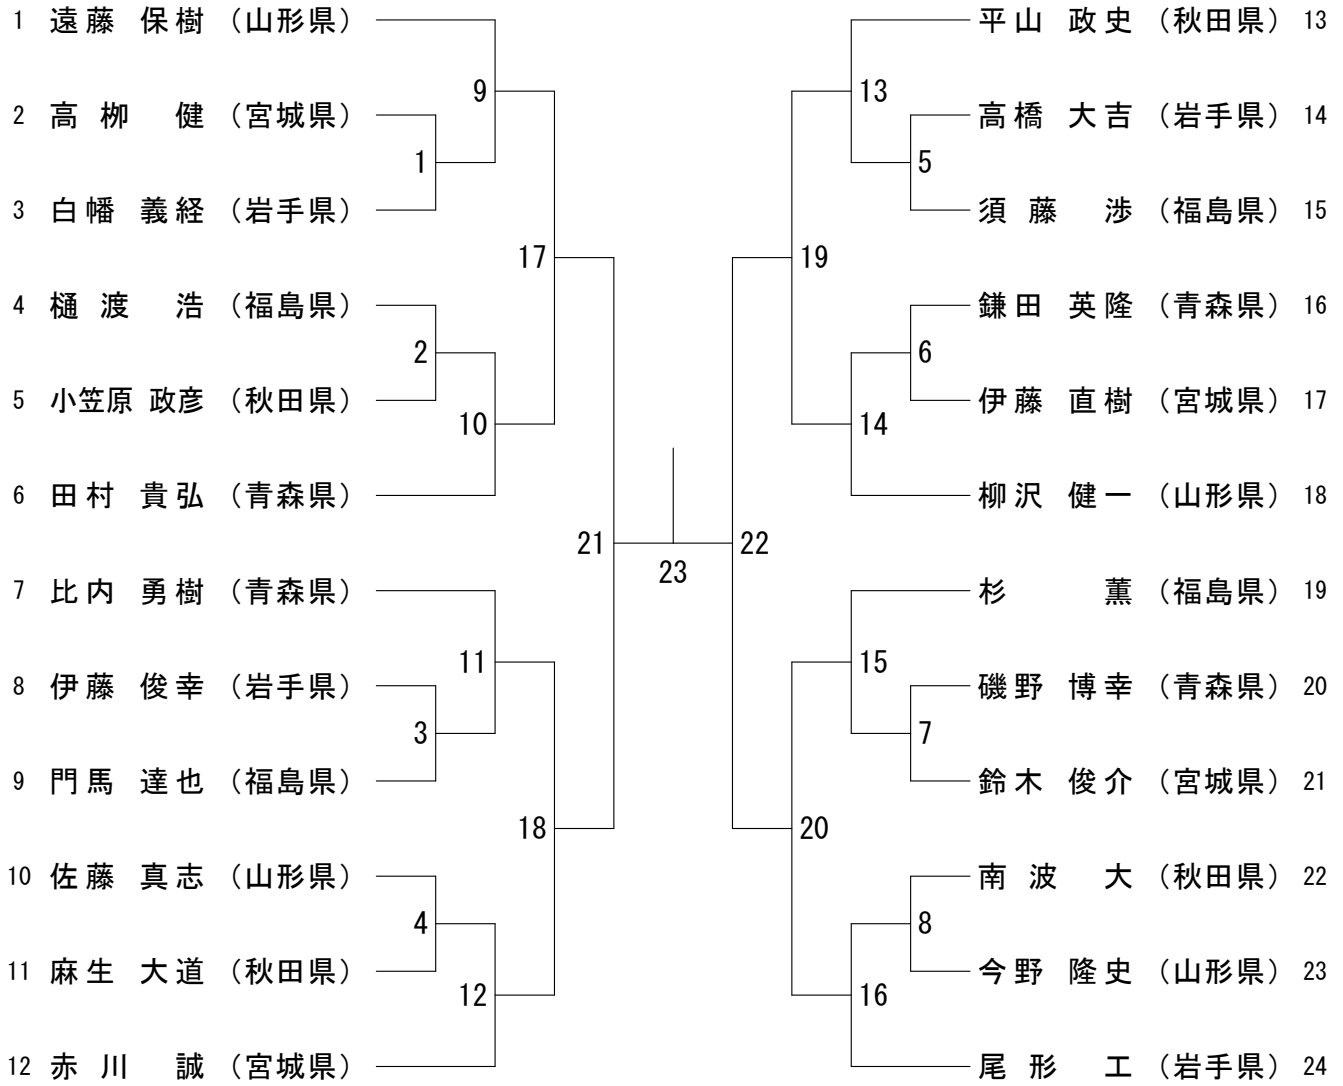

青年男子ダブルス (MD)

青年女子ダブルス (WD)

30歳以上男子ダブルス (30MD)

30歳以上女子ダブルス (30WD)

40歳以上女子ダブルス (40WD)

40歳以上男子ダブルス (40MD)

50歳以男子ダブルス (50MD)

50歳以女子ダブルス (50WD)

混合ダブルス (XD)

青年男子シングルス (MS)

青年女子シングルス (WS)

30歳以上男子シングルス (30MS)

40歳以上男子シングルス (40MS)