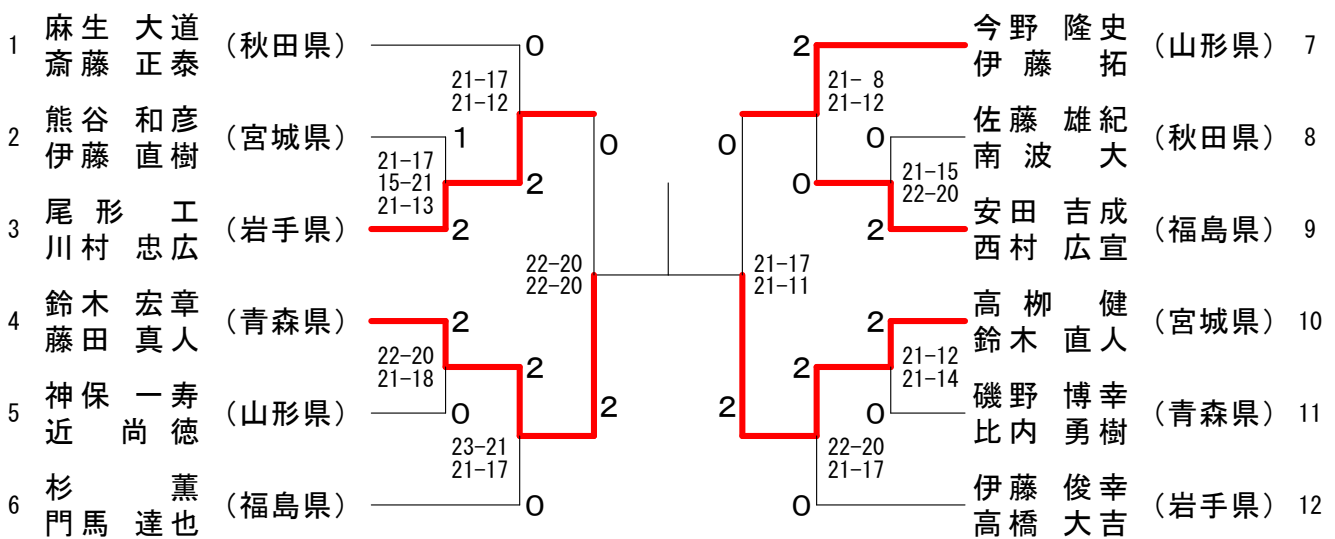

青年男子ダブルス (MD)

青年女子ダブルス (WD)

30歳以上男子ダブルス (30MD)

30歳以上女子ダブルス (30WD)

40歳以上女子ダブルス (40WD)

40歳以上男子ダブルス (40MD)

50歳以男子ダブルス (50MD)

50歳以女子ダブルス (50WD)

混合ダブルス (XD)

青年男子シングルス (MS)

青年女子シングルス (WS)

30歳以上男子シングルス (30MS)

40歳以上男子シングルス (40MS)