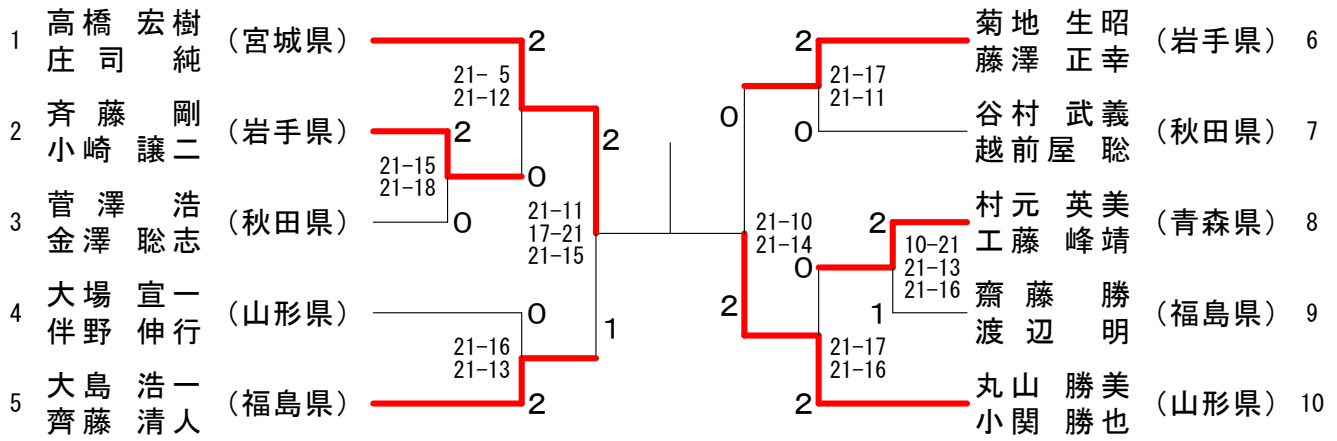

青年男子ダブルス (MD)

青年女子ダブルス (WD)

30歳以上男子ダブルス (30MD)

30歳以上女子ダブルス (30WD)

40歳以上女子ダブルス (40WD)

40歳以上男子ダブルス (40MD)

50歳以男子ダブルス (50MD)

50歳以女子ダブルス (50WD)

混合ダブルス (XD)

青年男子シングルス (MS)

青年女子シングルス (WS)

30歳以上男子シングルス (30MS)

40歳以上男子シングルス (40MS)