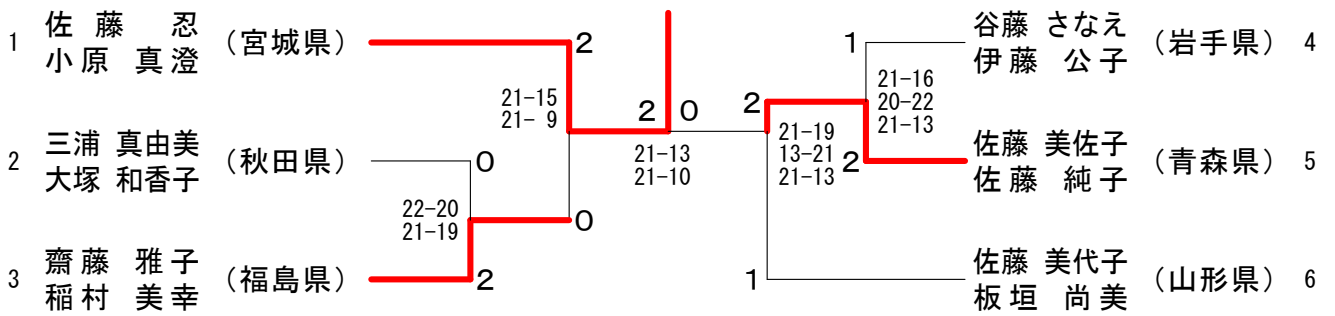

50歳以上女子ダブルス (50WD)