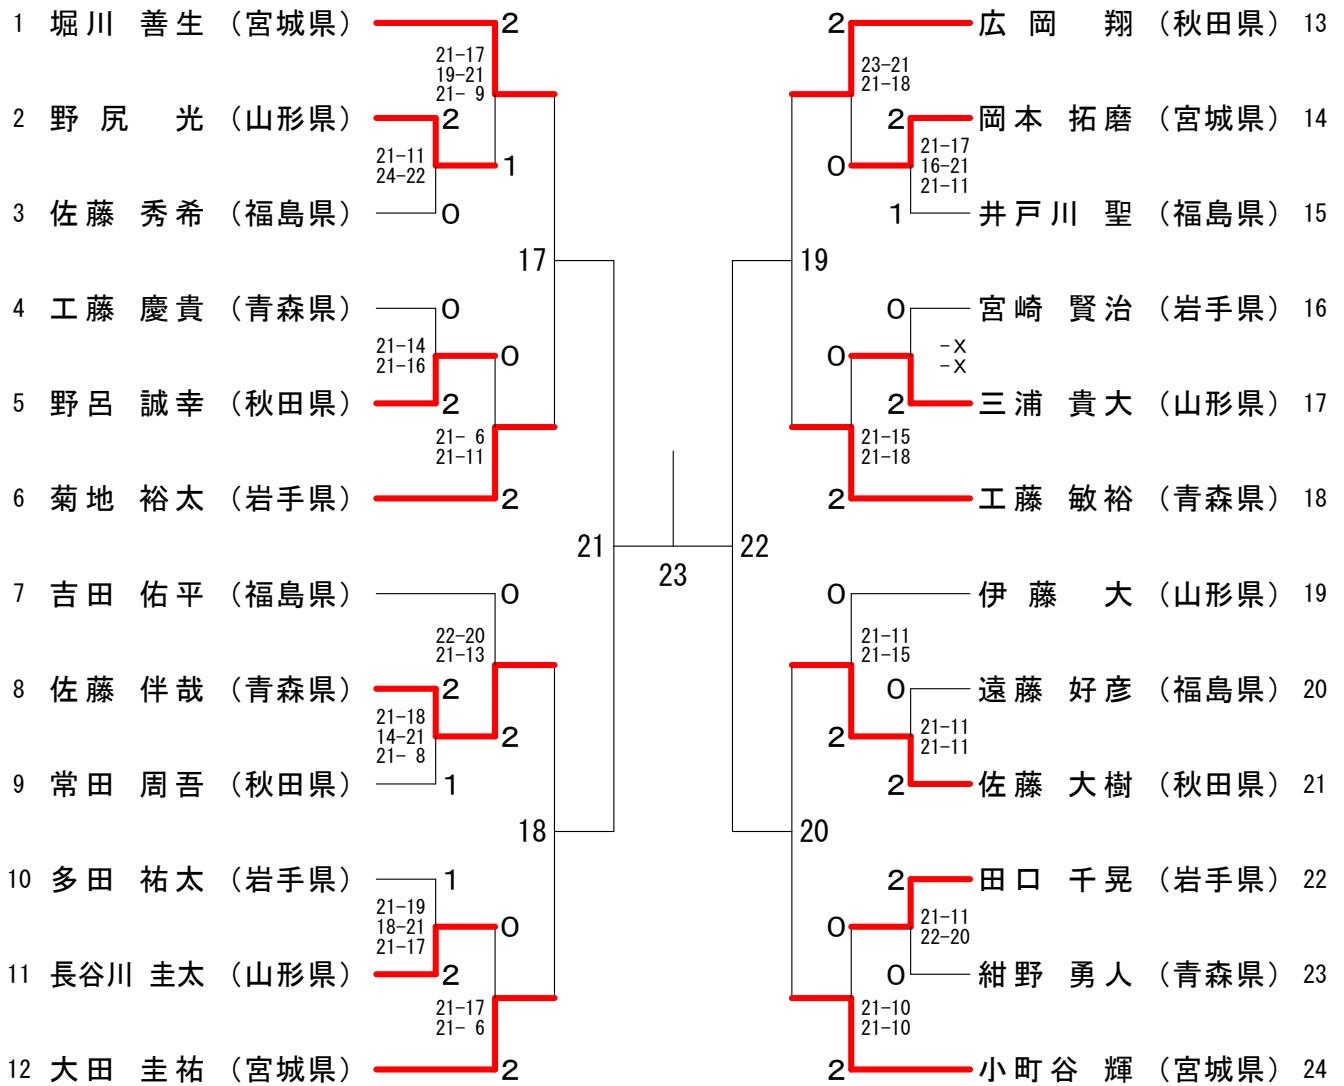

青年男子シングルス (MS)