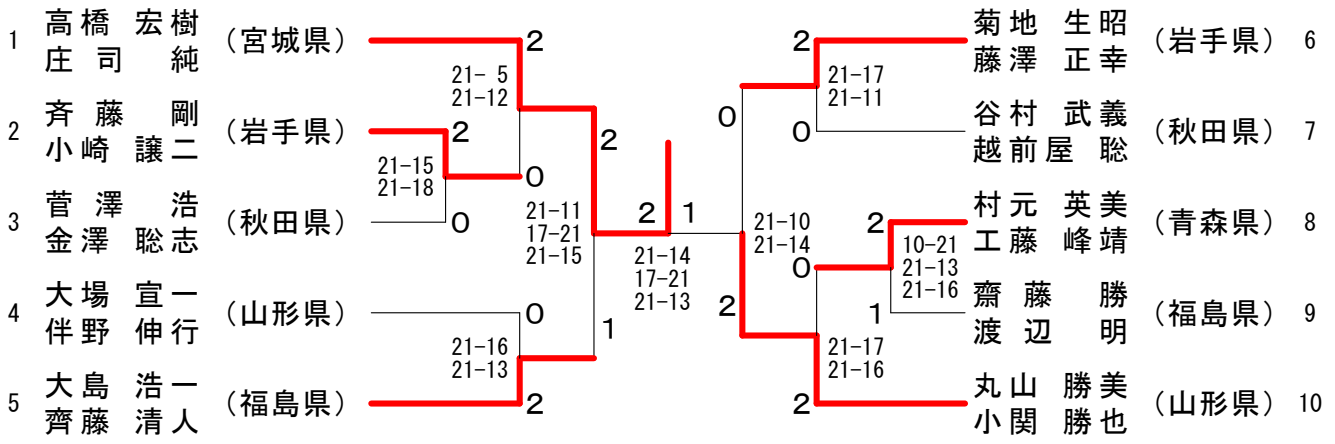

50歳以上男子ダブルス (50MD)