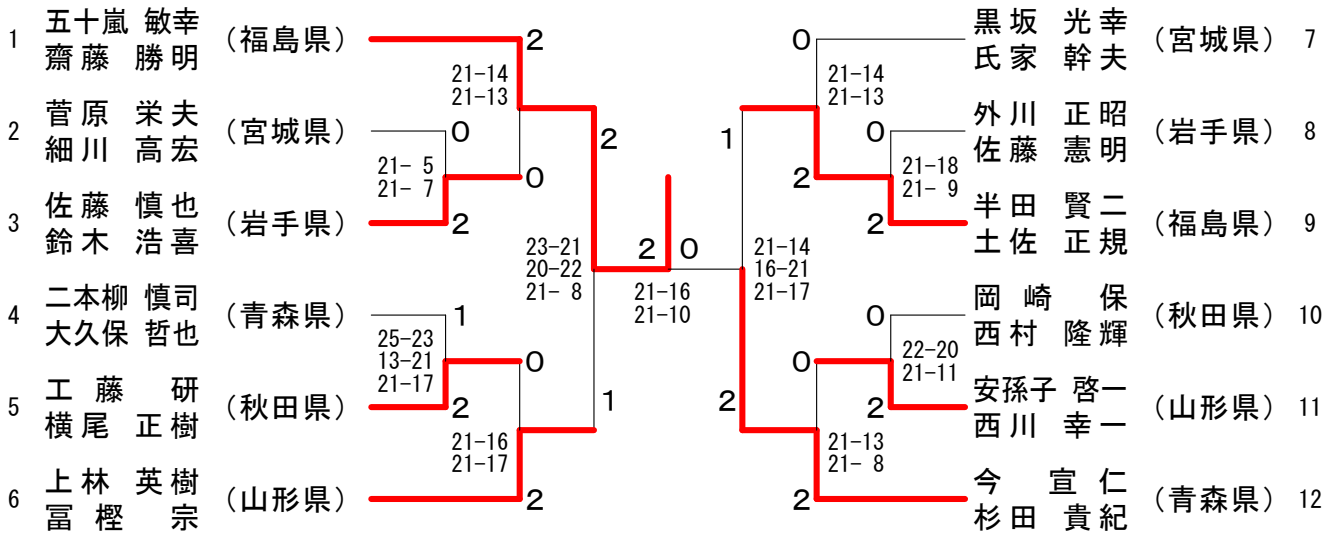

40歳以上男子ダブルス (40MD)