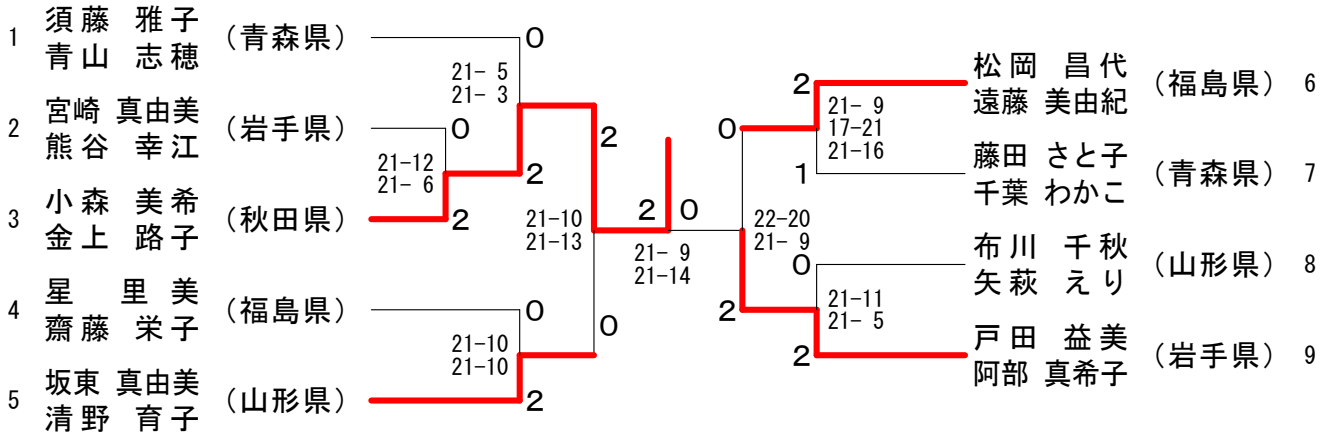

30歳以上女子ダブルス (30WD)