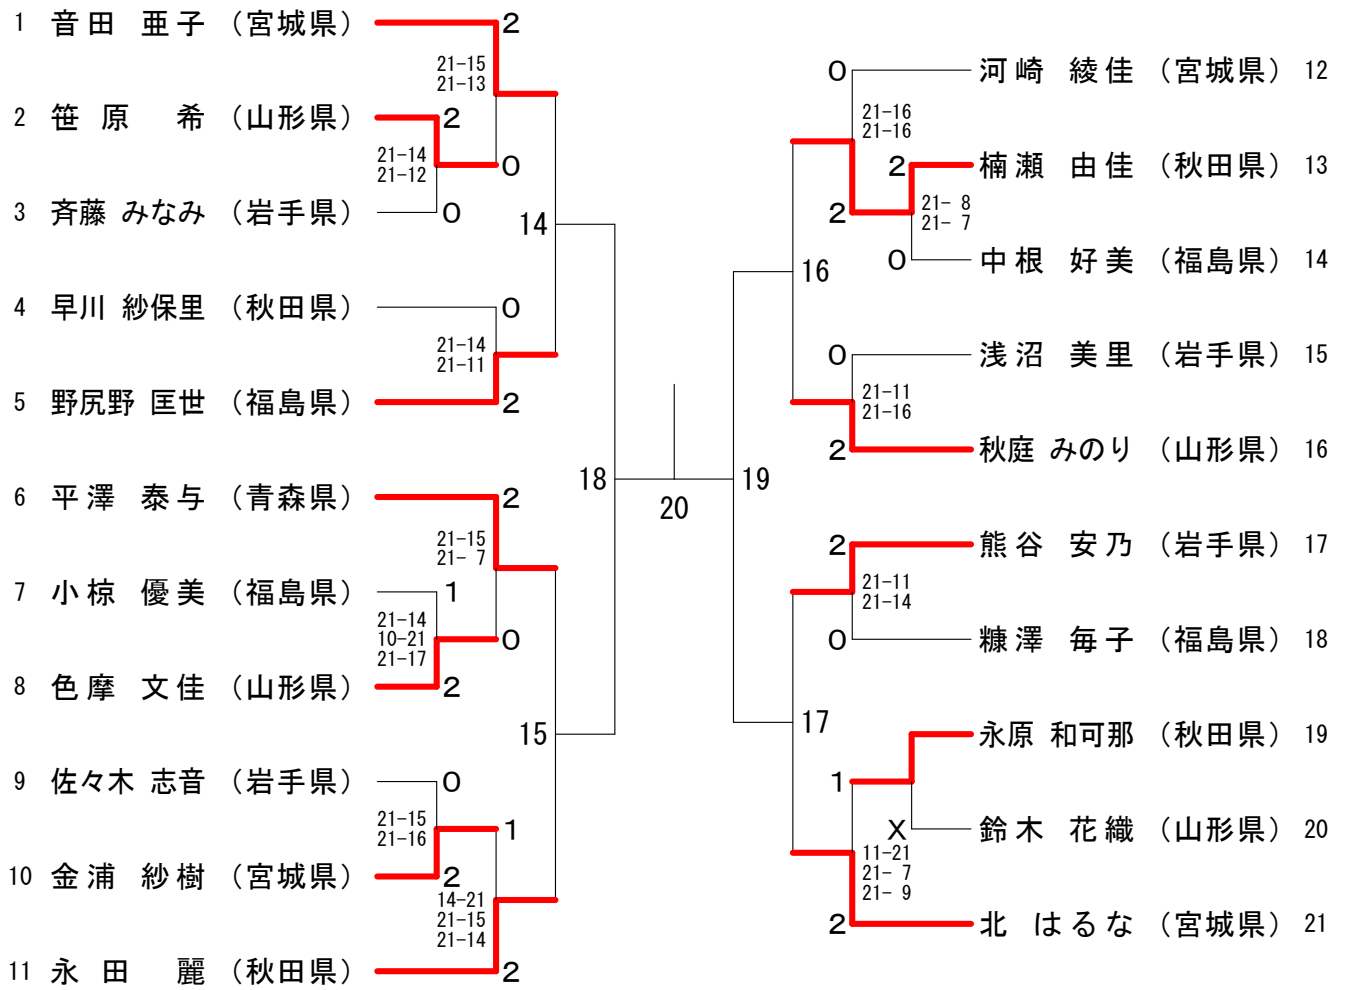

### 40歳以上男子ダブルス (40MD)

### 50歳以上男子ダブルス (50MD)

### 50歳以上女子ダブルス (50WD)

### 混合ダブルス (XD)

青年男子シングルス (MS)

青年女子シングルス (WS)

30歳以上男子シングルス (30MS)

40歳以上男子シングルス (40MS)