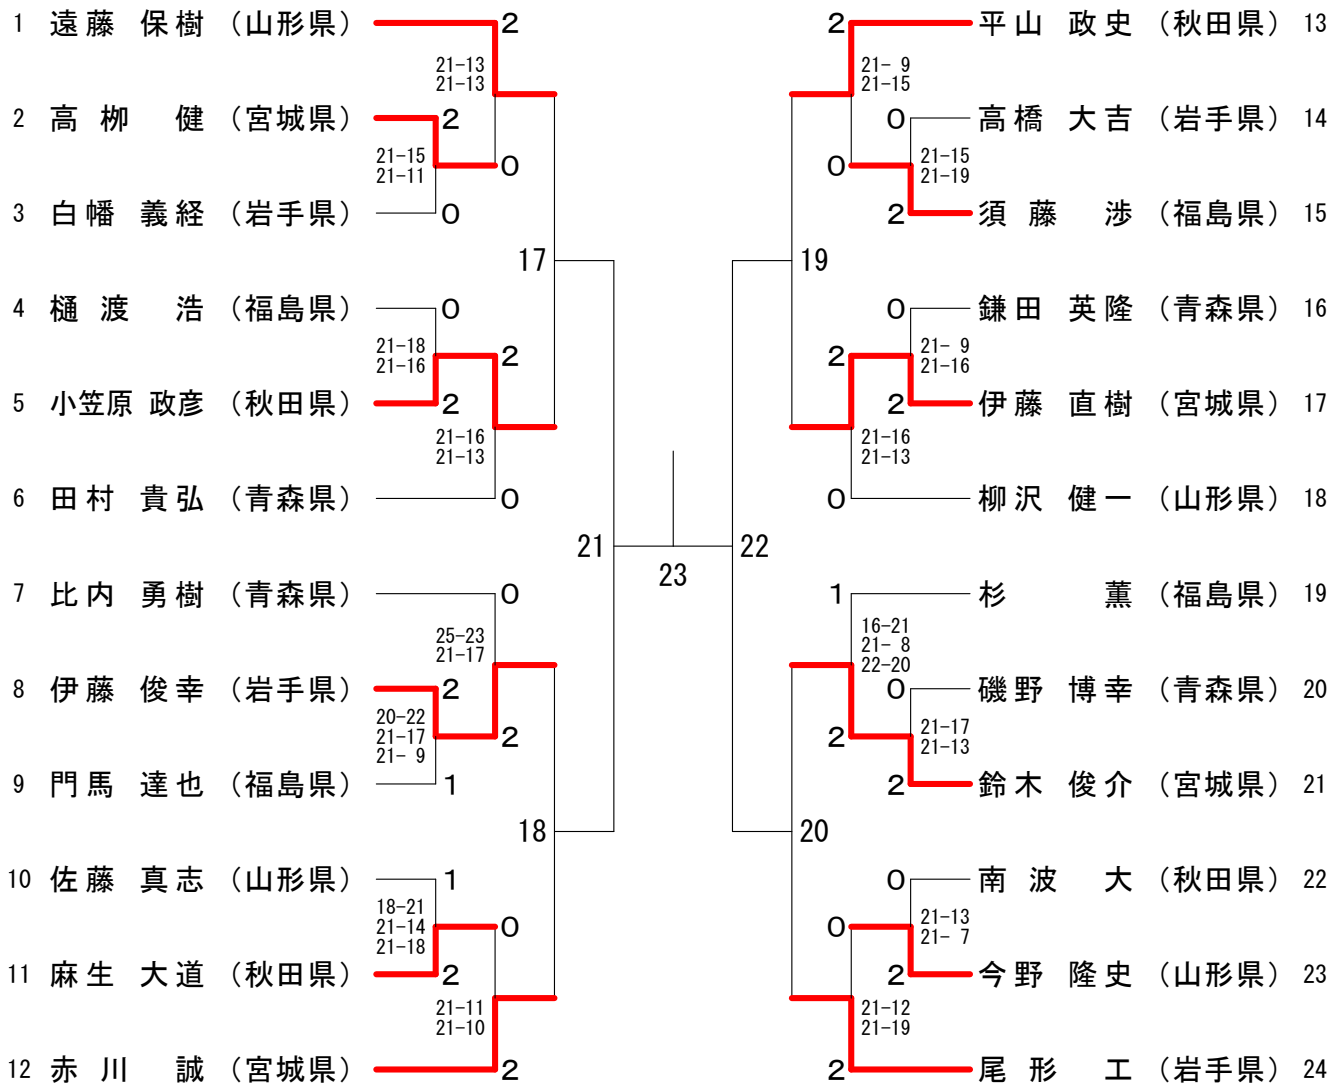

### 40歳以上男子ダブルス (40MD)

### 50歳以上男子ダブルス (50MD)

### 50歳以上女子ダブルス (50WD)

### 混合ダブルス (XD)

青年男子シングルス (MS)

青年女子シングルス (WS)

30歳以上男子シングルス (30MS)

40歳以上男子シングルス (40MS)