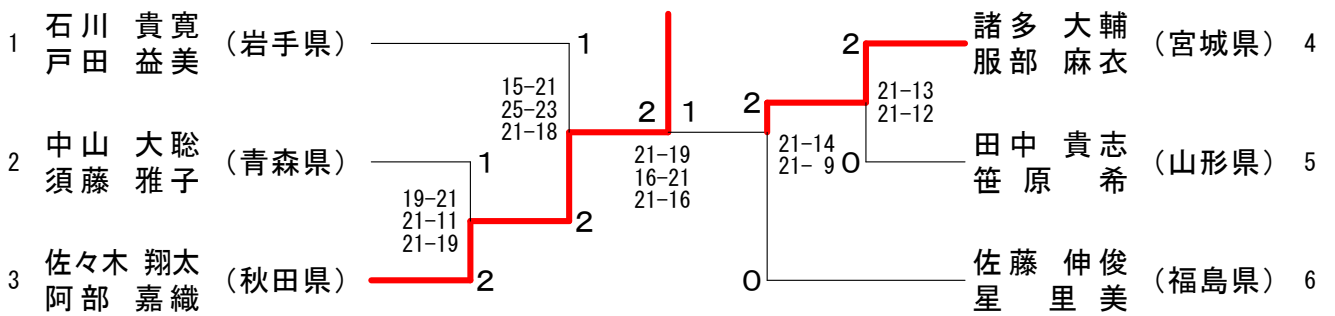

混合ダブルス (XD)