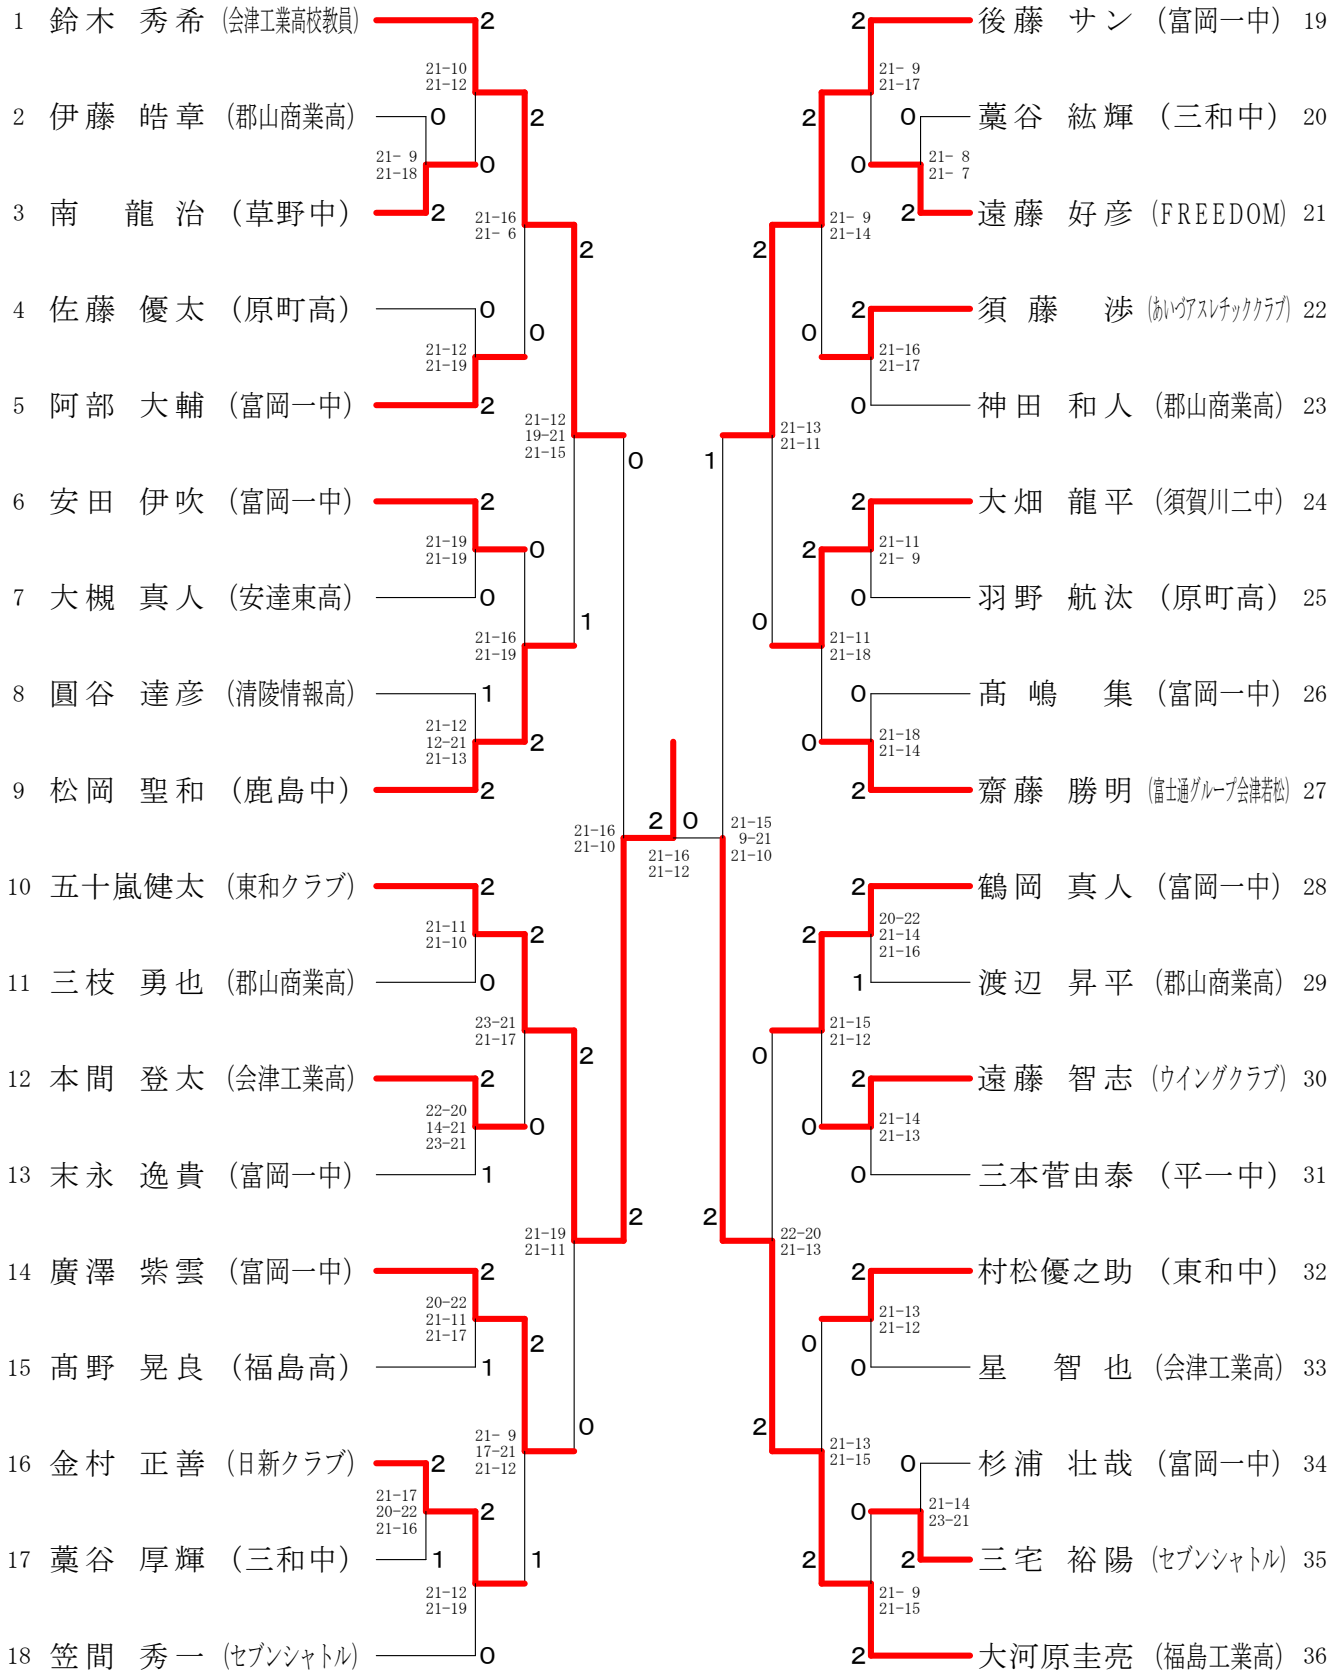

男子ダブルス (MD)

1	大島 孝之 齋藤 勝明 (富士通グループ会津若松)	2	廣澤 紫雲 山下 啓輔 (富岡一中)	9
2	横田 龍星 高橋 克典 (行健中)	0	羽野 航汰 佐藤 優太 (原町高)	10
3	本間 登太 星 智也 (会津工業高)	0	末永 逸貴 杉浦 壮哉 (富岡一中)	11
4	高嶋 集 阿部 大輔 (富岡一中)	2	大河原圭亮 高野 晃良 (福島工業高) (福島高)	12
5	鶴岡 真人 安田 伊吹 (富岡一中)	2	後藤 サン 稲光翔太郎 (富岡一中)	13
6	伊藤 皓章 渡辺 昇平 (郡山商業高)	0	神田 和人 三枝 勇也 (郡山商業高)	14
7	松岡 聖和 村松優之助 (鹿島中) (東和中)	2	藁谷 紘輝 藁谷 厚輝 (三和中)	15
8	藁谷 真輝 川音 裕也 (福島高専)	0	五十嵐健太 柳沼 優太 (東和クラブ) (東北学院大学)	16

女子ダブルス (WD)

1	菅野 沙織 石井 恵梨 (安達高)	2	菅野 友香 斎藤 栞奈 (会津高)	12
2	鈴木夕有妃 金澤 茉寛 (東中)	2	阿部 瞳子 藤原 友奈 (信夫中) (本宮一中)	13
3	佐々木 雅 内藤 佳奈 (原町三中)	0	有賀 楓 鈴木 朱莉 (東中)	14
4	上石 彩花 渡辺 歩花 (郡山商業高)	0	中静 朱里 山浦 波瑠 (富岡一中)	15
5	高橋 羽菜 遠藤 朱理 (若松五中)	2	佐久間純子 鈴内 優香 (大熊クラブ) (郡山北工業高校教員)	16
6	齋藤 柊子 渡部早友合 (会津シャトル) (日新クラブ)	0	伊藤 夏海 常松 里奈 (清陵情報高)	17
7	日下 智晶 小針 花菜 (郡山一中)	0	柴宮 梨紗 市川 楓華 (三和中) (東中)	18
8	森 あやね 菅野 奈央 (郡山東高)	2	星 心 大堀仁都美 (裏磐梯中)	19
9	渡辺 斐香 鈴木 愛里 (三和中)	0	本田 文香 石井 志歩 (安達高)	20
10	吉成 綾奈 藤田 優花 (清陵情報高)	2	松田 羽奏 千葉 美采 (富岡一中)	21
11	内山 智尋 染谷 菜々美 (富岡一中)	2		

男子シングルス (MS)