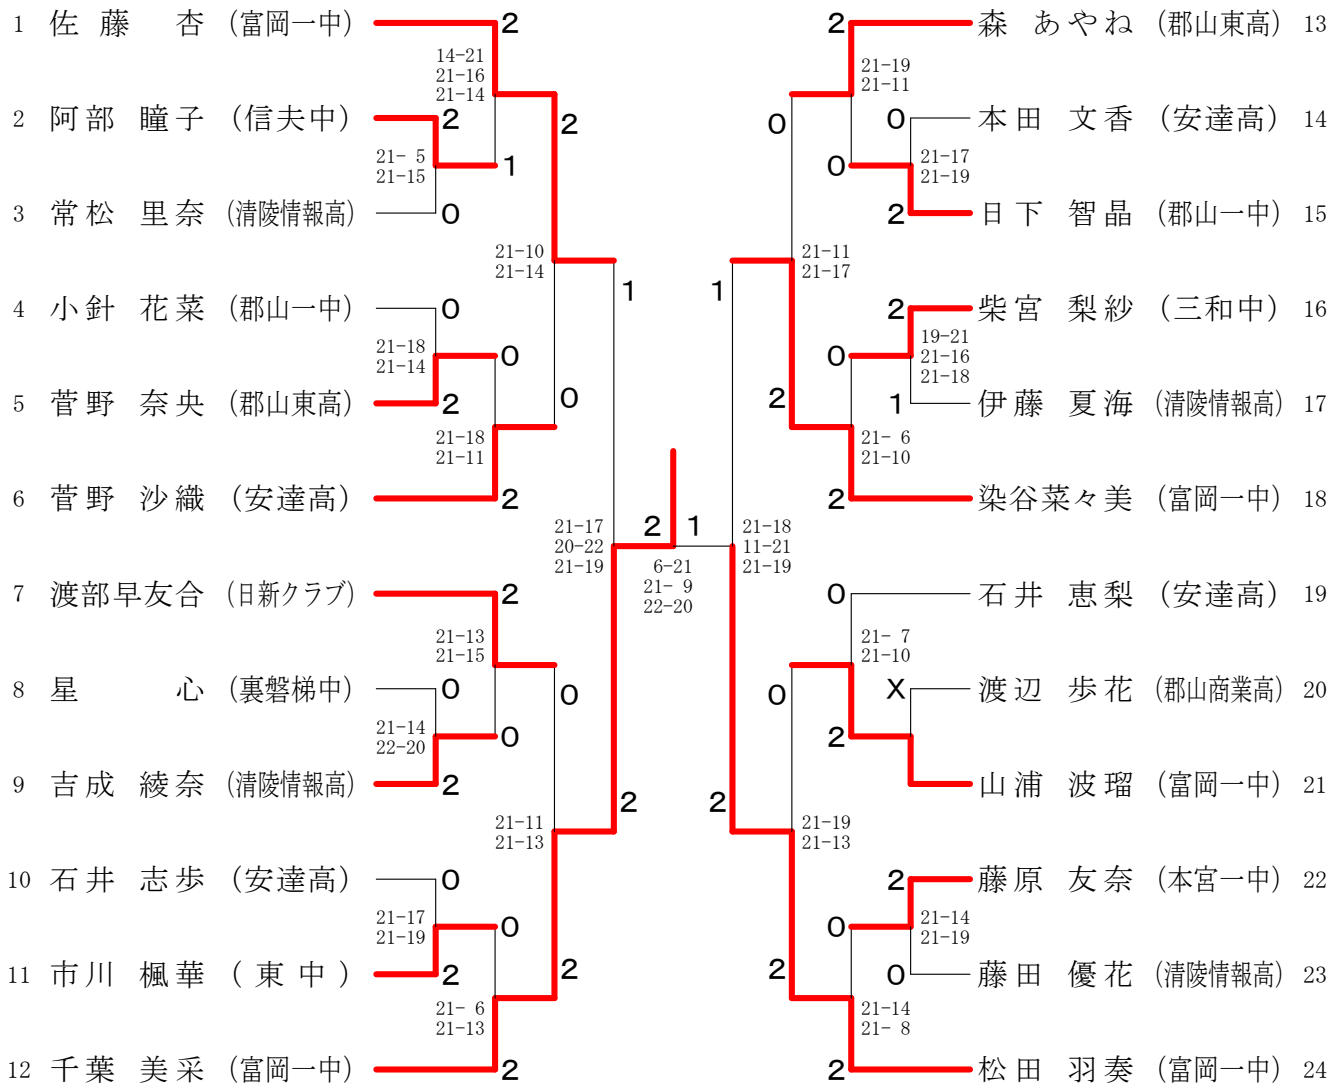

女子シングルス (WS)

混合ダブルス	佐藤星	大島藤田	柳沼 本田あかね	勝敗	順位
佐藤 伸俊 (裏磐梯クラブ) 星 里美 (会津シャトル)		○ 21-19 21-13	× 21-23 19-21	M 1-1 G 2-2 P 82-76	2
大島 孝之 (富士通グループ会津若松) 藤田 悠花 (大沼倶楽部)	× 19-21 13-21		× 10-21 21-23	M 0-2 G 0-4 P 63-86	3
柳沼 優太 (東北学院大学) 本田あかね (GTクラブ)	○ 23-21 21-19	○ 21-10 23-21		M 2-0 G 4-0 P 88-71	1