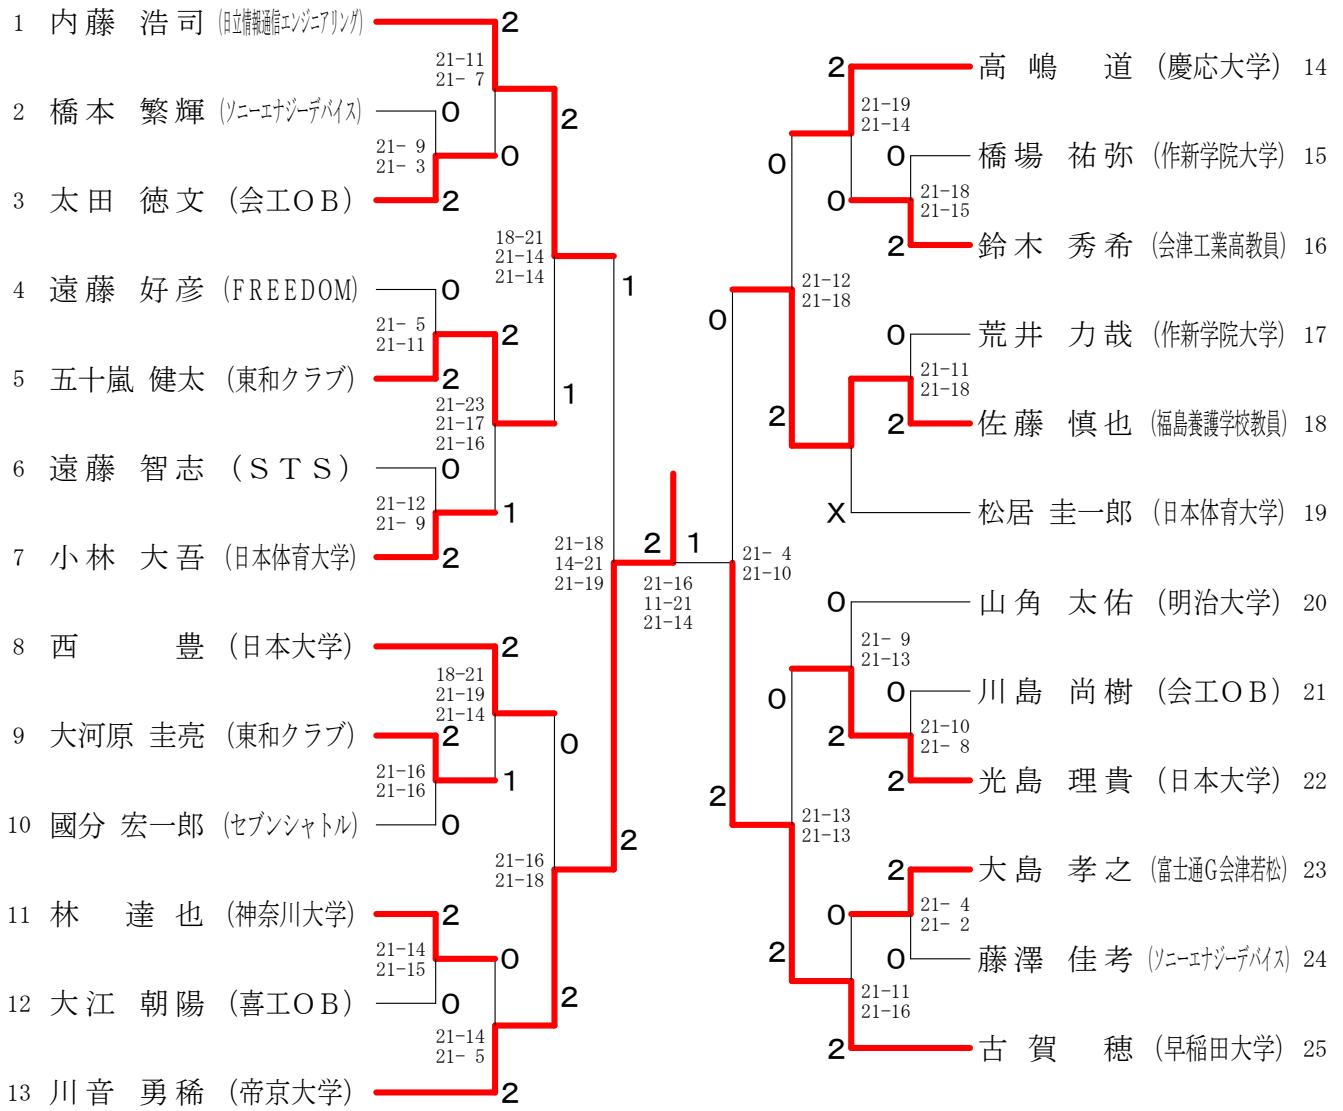

一般男子ダブルス (MD)

一般女子ダブルス (WD)

30歳以上男子ダブルス (MD 30)

30歳以上女子ダブルス (WD 3 0)

40歳以上男子ダブルス (MD 4 0)

40歳以上女子ダブルス (WD 4 0)

50歳以上男子ダブルス (MD 5 0)

50歳以上女子ダブルス	大菅 木原	平野美智子 湯田	渡部さつき 鈴木	勝敗	順位
大木 弘美 (いわきレディース) 菅原 千代 (ワンポイント郡山)		○ 21-19 21- 9	○ 21-14 21-17	M 2-0 G 4-0 P 84-59	1
平野美智子 (会津シャトル) 湯田 文子	× 19-21 9-21		○ 21-15 21-15	M 1-1 G 2-2 P 70-72	2
渡部さつき (会津シャトル) 鈴木 町子	× 14-21 17-21	× 15-21 15-21		M 0-2 G 0-4 P 61-84	3

一般男子シングルス (MS)

一般女子シングルス (WS)

30歳以上男子シングルス (MS 30)

40歳以上男子シングルス (MS 40)