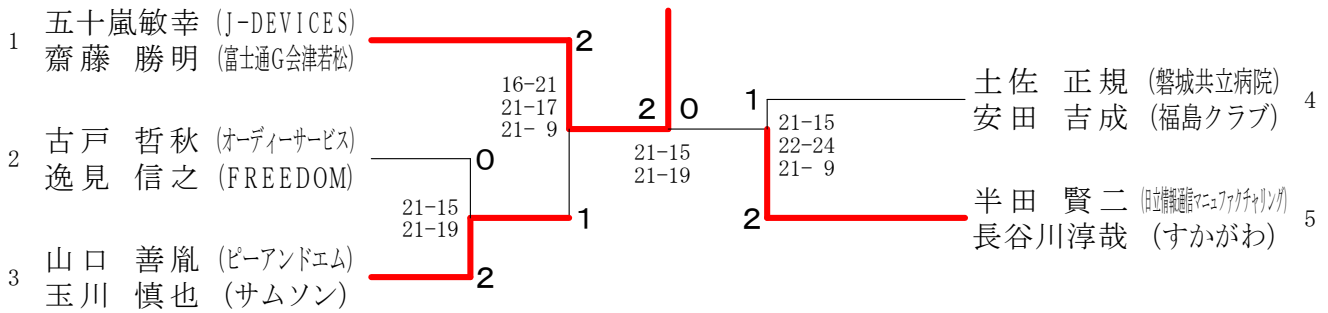

一般男子ダブルス (MD)

一般女子ダブルス (WD)

30歳以上男子ダブルス (MD 30)

30歳以上女子ダブルス (WD 3 0)

40歳以上男子ダブルス (MD 4 0)

40歳以上女子ダブルス (WD 4 0)

50歳以上男子ダブルス (MD 5 0)

50歳以上女子ダブルス	大菅 木原	平野美智子 湯田	渡部さつき 鈴木	勝敗	順位
大木 弘美 (いわきレディース) 菅原 千代 (ワンポイント郡山)		○ 21-19 21- 9	○ 21-14 21-17	M 2-0 G 4-0 P 84-59	1
平野美智子 (会津シャトル) 湯田 文子	× 19-21 9-21		○ 21-15 21-15	M 1-1 G 2-2 P 70-72	2
渡部さつき (会津シャトル) 鈴木 町子	× 14-21 17-21	× 15-21 15-21		M 0-2 G 0-4 P 61-84	3