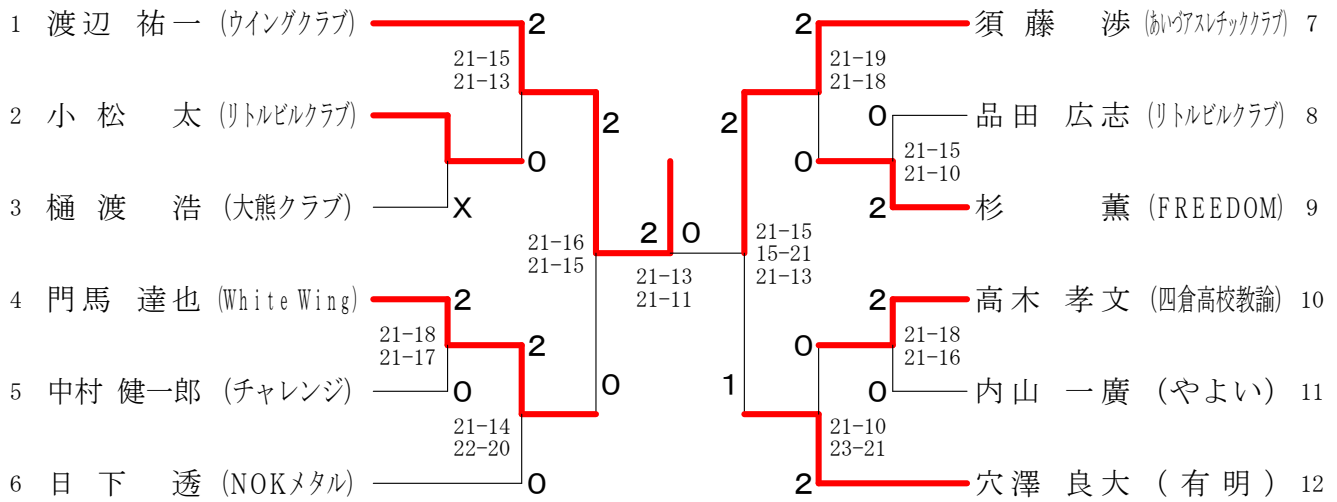

一般男子ダブルス (MD)

一般女子ダブルス (WD)

30歳以上男子ダブルス (MD 30)

30歳以上女子ダブルス (WD 3 0)

40歳以上男子ダブルス (MD 4 0)

40歳以上女子ダブルス (WD 4 0)

50歳以上男子ダブルス (MD 5 0)

50歳以上女子ダブルス	大菅 木原	平野美智子 湯田	渡部さつき 鈴木	勝敗	順位
大木 弘美 (いわきレディース) 菅原 千代 (ワンポイント郡山)		○ 21-19 21- 9	○ 21-14 21-17	M 2-0 G 4-0 P 84-59	1
平野美智子 (会津シャトル) 湯田 文子	× 19-21 9-21		○ 21-15 21-15	M 1-1 G 2-2 P 70-72	2
渡部さつき (会津シャトル) 鈴木 町子	× 14-21 17-21	× 15-21 15-21		M 0-2 G 0-4 P 61-84	3

混合ダブルス (XD)

1	後藤 悠希 (チャレンジ) 長谷川賀津子 (ワンポイント郡山)	16-21 21-16 21-17	1	2	柳沼 優太 (東北学院大学) 本田あかね (GTクラブ)	6
2	武藤 孝幸 (NOKメタル) 丹治 愛里 (PAD)	21-14 21-12	2	0	吉田 一広 (神崎製作所) 糠沢 每子 (リトルビルクラブ)	7
3	大内 啓禎 (リトルビルクラブ) 遠藤 麻衣	19-21 21-16 28-26	0	1	大越 武 (リトルビルクラブ) 村田 一美	8
4	石口 悠心 (ハイクリアー95) 赤澤 心	18-21 24-22 21-19	2	1	作田 公貴 (仙台大学) 宍戸 葵 (FREEDOM)	9
5	村越 雄太 (帝京安積高教員) 大金 依香 (GTクラブ)		1	2	佐藤 伸俊 (裏磐梯クラブ) 星 里美 (会津シャトル)	10

一般男子シングルス (MS)

一般女子シングルス (WS)

30歳以上男子シングルス (MS 30)

40歳以上男子シングルス (MS 40)