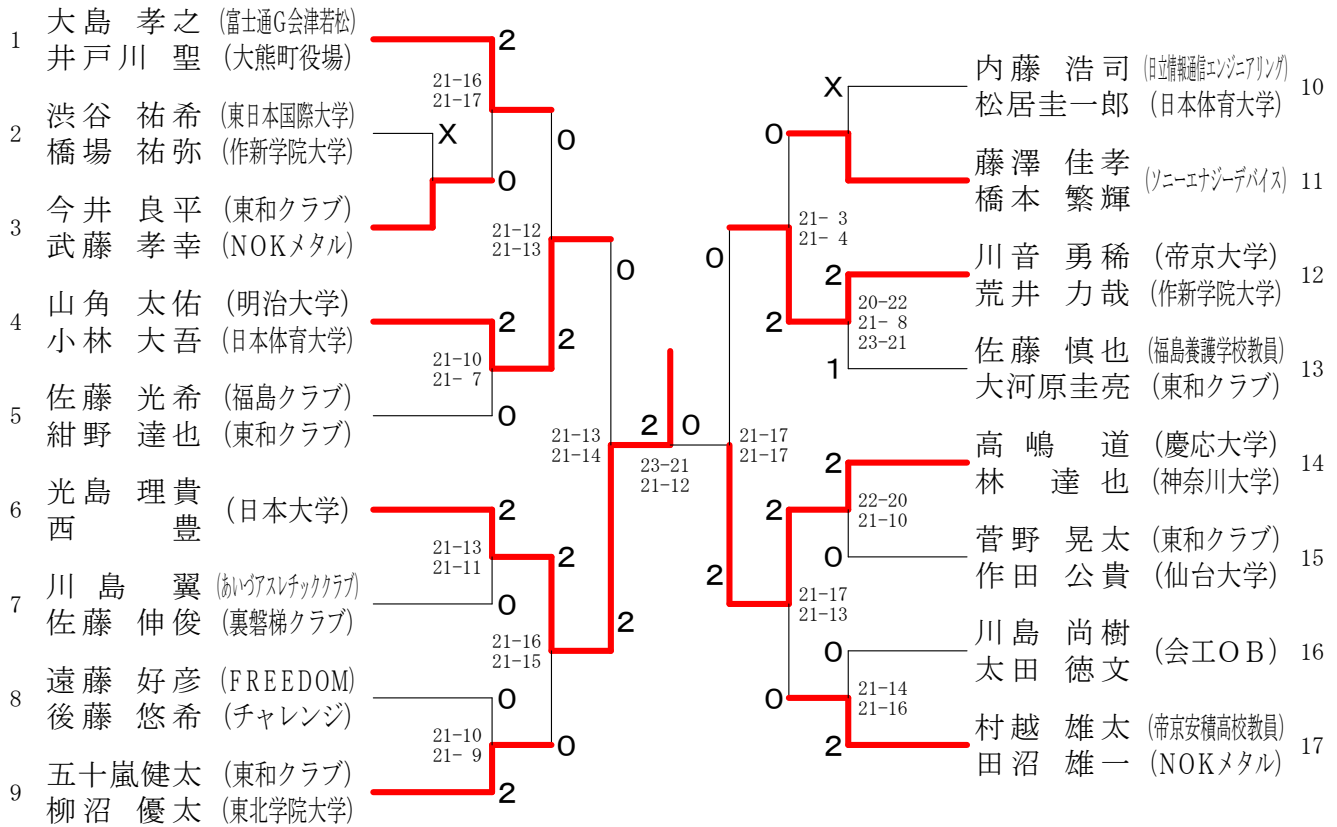

第69回福島県総合体育大会

2016.07.09.9-10 白河市中央体育館

種 目	優 勝	準 優 勝	三	位
一般男子複	こうしま りき 光島 理貴 にし ゆたか 西 豊 (日本大学)	たかしま みち 高嶋 道 はやし たつや 林 達也 (慶応大学・神奈川大学)	やமாகく たいすけ 山角 太佑 こばやし だいご 小林 大吾 (明治大学・日本体育大学)	かわおと ゆうき 川音 勇稀 あらい りきや 荒井 力哉 (帝京大学・作新学院大学)
一般女子複	わたなべ ほなみ 渡辺 帆南 にだいら はるか 仁平 明花 (明治大学)	おおがね よりか 大金 依香 かねこ あやか 金子 彩花 (GTクラブ・福島大学)	ほんだ りな 本田 理奈 あかさわ まなか 赤澤 心 (チャレンジ・ハイクリアー95)	さとう まりか 佐藤麻理香 わたなべ ともか 渡辺 友夏 (仙台大学・東京女子体育大学)
30男子複	すぎ かおる 杉 薫 もんま たつや 門馬 達也 (FREEDOM-White Wing)	えんどう みねもり 遠藤 峰盛 たかぎ たかふみ 高木 孝文 (フォルテシモ・四倉高校教諭)		
30女子複	はせがわか つこ 長谷川賀津子 ほし さとみ 星 里美 (ワンポイント郡山・会津シャトル)	みなかわきよみ 皆川紀代美 えんどう まきこ 遠藤 牧子 (フォルテシモ)	はが さおり 芳賀 沙織 わたなべゆかり 渡邊由香里 (COLORS)	ぬかざわ かずこ 糠沢 每子 すずうち ゆか 鈴内 優香 (リトルビルクラブ・新地高校教員)
40男子複	いがらしとしゆき 五十嵐敏幸 さいとう かつあき 齋藤 勝明 (J-DEVICES・富士通G会津若松)	はんだ けんじ 半田 賢二 はせがわじゅんや 長谷川淳哉 (日立情報通信マニファクチャリング・すかがわ)	やまぐち よしつぐ 山口 善胤 たまがわ しんや 玉川 慎也 (ピーアンドエム・サムソン)	とさ まさき 土佐 正規 やすだ よしなり 安田 吉成 (磐城共立病院・福島クラブ)
40女子複	つかのみわこ 塚野美和子 すずかひとみ 鈴鹿ひとみ (あいづアスレチッククラブ)	さくま じゅんこ 佐久間 純子 まつおか まさよ 松岡 昌代 (大熊クラブ・太陽クラブ)		
50男子複	うらやま けんじ 浦山 健治 こうざい なおき 香西 直樹 (ジオット・JR貨物)	みやじま かずひこ 宮島 和彦 すずき けんせい 鈴木 憲清 (マイム居宅・ウイングクラブ)	はんがい ゆうじ 半谷 雄二 うえの たかし 上野 孝 (大熊クラブ・ウイングクラブ)	おおしま こういち 大島 浩一 さいとう きよと 斉藤 清人 (上酒林・相馬東高教)

一般男子ダブルス (MD)

一般女子ダブルス (WD)

30歳以上男子ダブルス (MD 30)

30歳以上女子ダブルス (WD 3 0)

40歳以上男子ダブルス (MD 4 0)

40歳以上女子ダブルス (WD 4 0)

50歳以上男子ダブルス (MD 5 0)

50歳以上女子ダブルス	大菅 木原	平野美智子 湯田	渡部さつき 鈴木	勝敗	順位
大木 弘美 (いわきレディース) 菅原 千代 (ワンポイント郡山)		○ 21-19 21- 9	○ 21-14 21-17	M 2-0 G 4-0 P 84-59	1
平野美智子 (会津シャトル) 湯田 文子	× 19-21 9-21		○ 21-15 21-15	M 1-1 G 2-2 P 70-72	2
渡部さつき (会津シャトル) 鈴木 町子	× 14-21 17-21	× 15-21 15-21		M 0-2 G 0-4 P 61-84	3