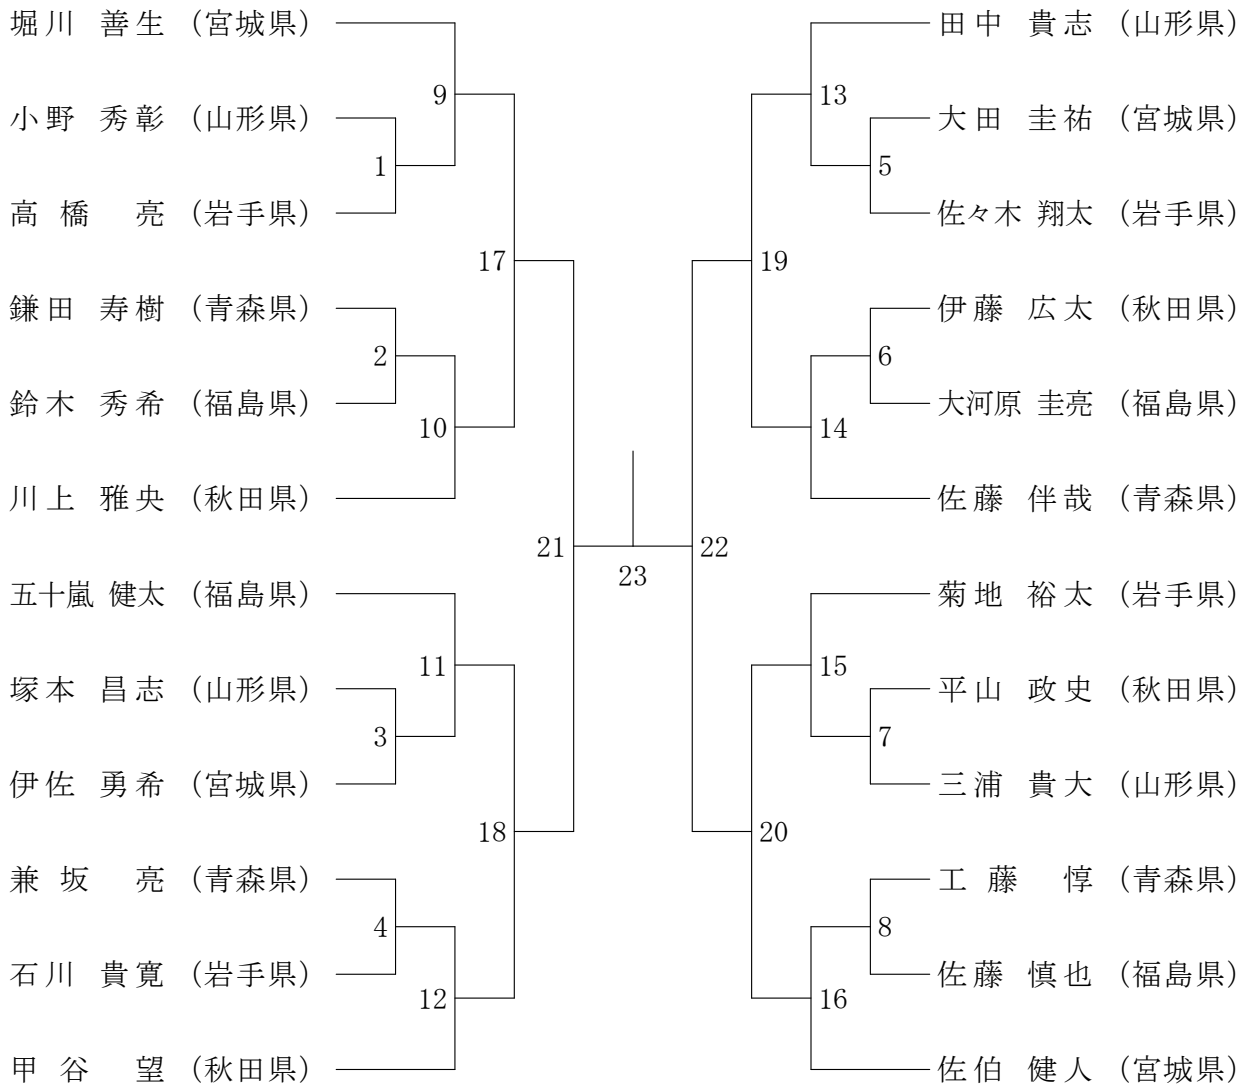

30歳以上男子ダブルス

30歳以上女子ダブルス

40歳以上男子ダブルス

40歳以上女子ダブルス

50歳以上男子ダブルス

50歳以上女子ダブルス

混合ダブルス

青年男子シングルス

青年女子シングルス

30歳以上男子シングルス

40歳以上男子シングルス