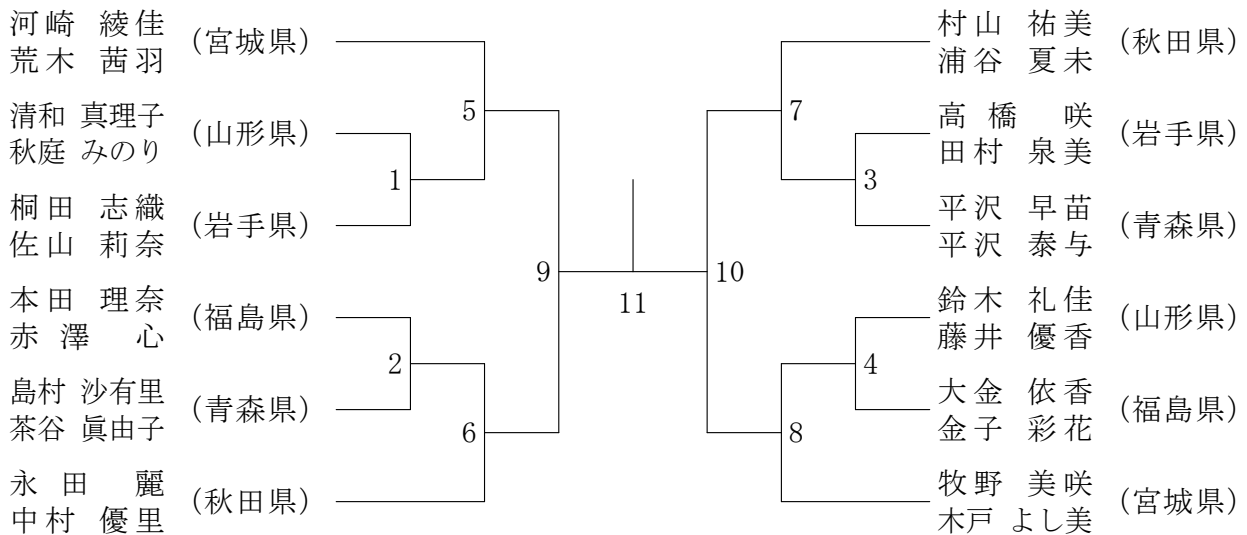

2. 練習コート・練習時間について

日	時	青森県	岩手県	宮城県	秋田県	山形県	福島県
8月18日(木)	13:00~15:30	①・②	③・④	⑤・⑥	⑦・⑧	⑨・⑩	⑪・⑫
8月19日(金)	8:30~ 9:10	①・②	③・④	⑤・⑥	⑦・⑧	⑨・⑩	⑪・⑫
8月20日(土)	8:30~ 9:10	①・②	③・④	⑤・⑥	⑦・⑧	⑨・⑩	⑪・⑫
8月21日(日)	8:30~ 9:10	①・②	③・④	⑤・⑥	⑦・⑧	⑨・⑩	⑪・⑫

3. 競技中の空きコートでの練習は認めません。

第71回 国民体育大会東北地区予選会

成年男子 (MT) 4 / 6

成年女子 (WT) 2 / 6

少年男子 (BT) 2 / 6

少年女子 (GT) 6 / 6

青年男子ダブルス

青年女子ダブルス

30歳以上男子ダブルス

30歳以上女子ダブルス

40歳以上男子ダブルス

40歳以上女子ダブルス

50歳以上男子ダブルス

50歳以上女子ダブルス

混合ダブルス

青年男子シングルス