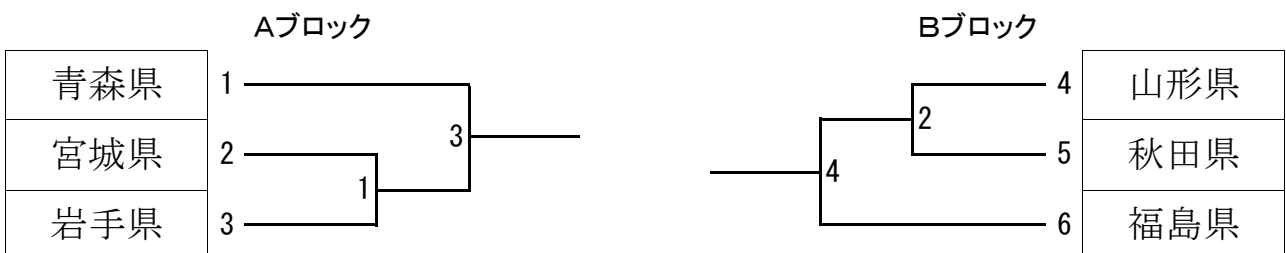

2. 練習コート・練習時間について

日	時	青森県	岩手県	宮城県	秋田県	山形県	福島県
8月18日(木)	13:00~15:30	①・②	③・④	⑤・⑥	⑦・⑧	⑨・⑩	⑪・⑫
8月19日(金)	8:30~ 9:10	①・②	③・④	⑤・⑥	⑦・⑧	⑨・⑩	⑪・⑫
8月20日(土)	8:30~ 9:10	①・②	③・④	⑤・⑥	⑦・⑧	⑨・⑩	⑪・⑫
8月21日(日)	8:30~ 9:10	①・②	③・④	⑤・⑥	⑦・⑧	⑨・⑩	⑪・⑫

3. 競技中の空きコートでの練習は認めません。

第71回 国民体育大会東北地区予選会

成年男子 (MT) 4 / 6

成年女子 (WT) 2 / 6

少年男子 (BT) 2 / 6

少年女子 (GT) 6 / 6

青年男子ダブルス

青年女子ダブルス

30歳以上男子ダブルス

30歳以上女子ダブルス

40歳以上男子ダブルス

40歳以上女子ダブルス

50歳以上男子ダブルス

50歳以上女子ダブルス

混合ダブルス

青年男子シングルス