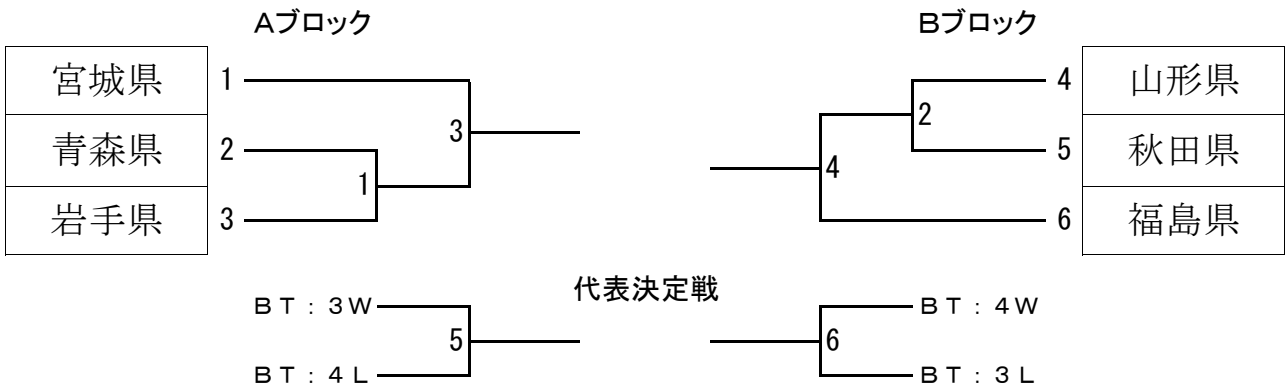

3. 競技中の空きコートでの練習は認めません。

第71回 国民体育大会東北地区予選会

成年男子 (MT) 4 / 6

成年女子 (WT) 2 / 6

少年男子 (BT) 2 / 6

少年女子 (GT) 6 / 6

青年男子ダブルス

青年女子ダブルス