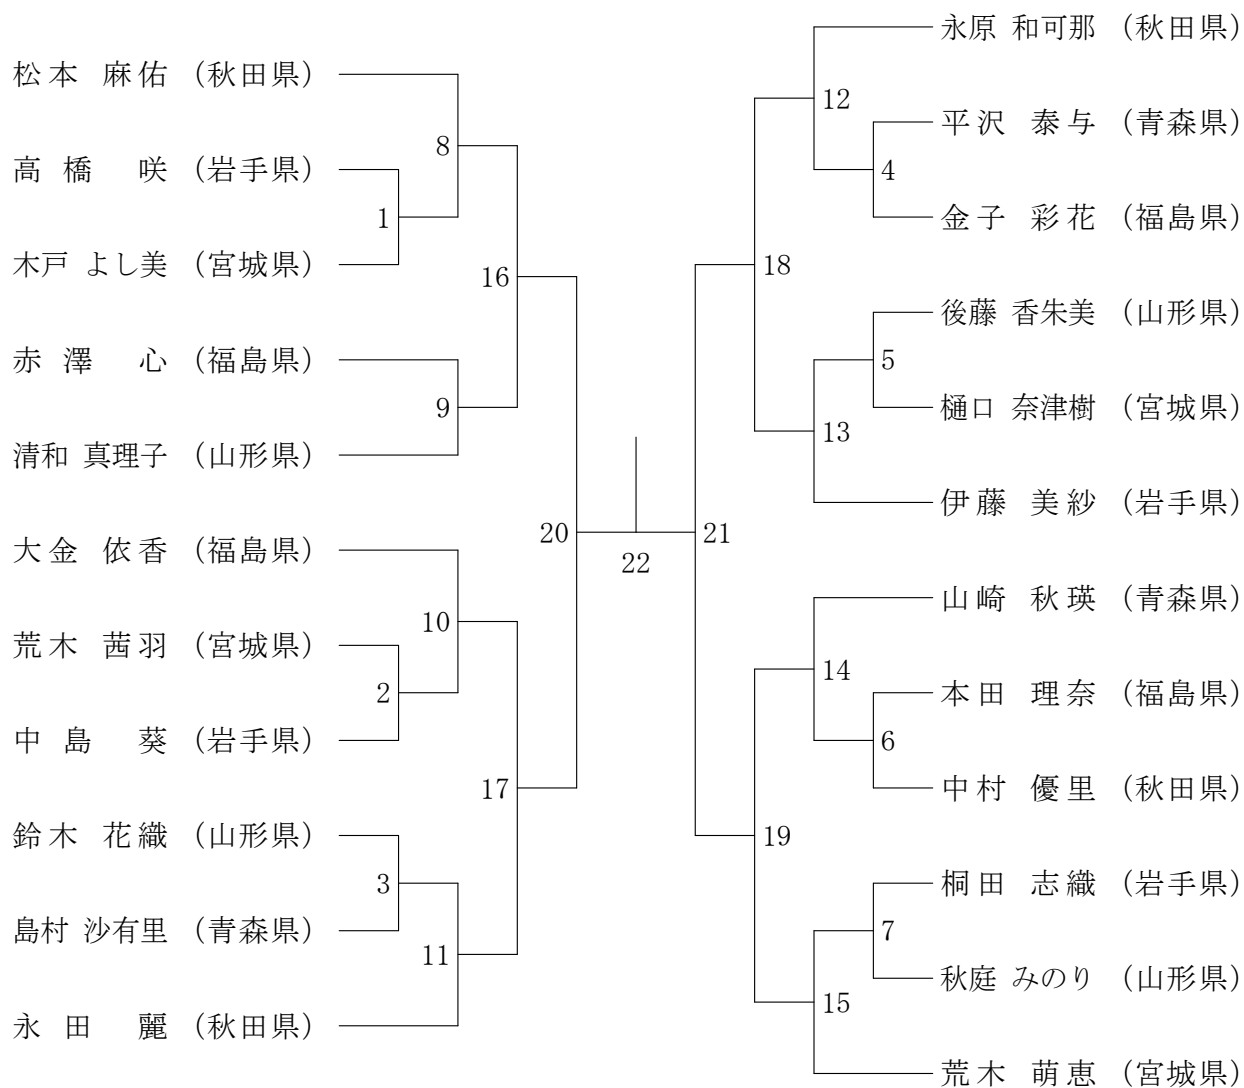

30歳以上男子ダブルス

30歳以上女子ダブルス

40歳以上男子ダブルス

40歳以上女子ダブルス

50歳以上男子ダブルス

50歳以上女子ダブルス

混合ダブルス

青年男子シングルス

青年女子シングルス

30歳以上男子シングルス

40歳以上男子シングルス