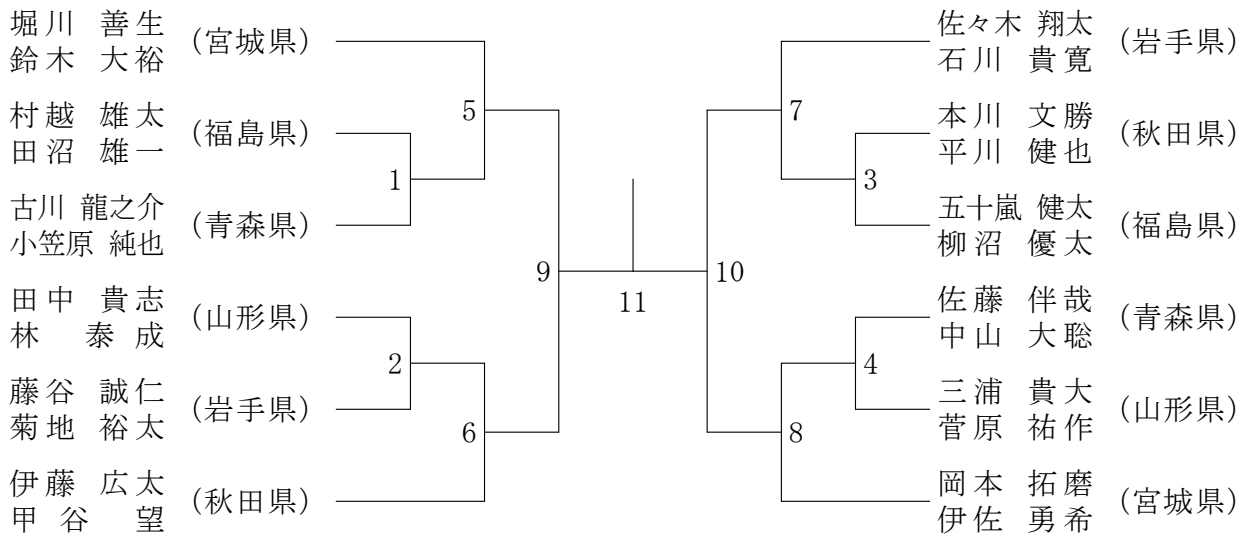

2. 練習コート・練習時間について

日	時	青森県	岩手県	宮城県	秋田県	山形県	福島県
8月18日(木)	13:00~15:30	①・②	③・④	⑤・⑥	⑦・⑧	⑨・⑩	⑪・⑫
8月19日(金)	8:30~ 9:10	①・②	③・④	⑤・⑥	⑦・⑧	⑨・⑩	⑪・⑫
8月20日(土)	8:30~ 9:10	①・②	③・④	⑤・⑥	⑦・⑧	⑨・⑩	⑪・⑫
8月21日(日)	8:30~ 9:10	①・②	③・④	⑤・⑥	⑦・⑧	⑨・⑩	⑪・⑫

3. 競技中の空きコートでの練習は認めません。

第71回 国民体育大会東北地区予選会

成年男子 (MT) 4 / 6

成年女子 (WT) 2 / 6

少年男子 (BT) 2 / 6

少年女子 (GT) 6 / 6

青年男子ダブルス

青年女子ダブルス

30歳以上男子ダブルス

30歳以上女子ダブルス

40歳以上男子ダブルス

40歳以上女子ダブルス

50歳以上男子ダブルス

50歳以上女子ダブルス

混合ダブルス

青年男子シングルス