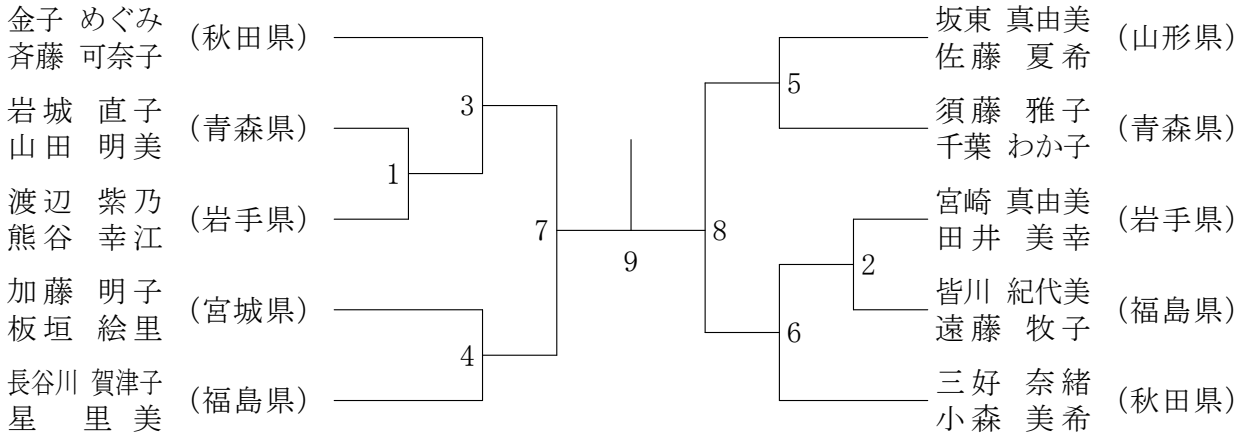

3. 競技中の空きコートでの練習は認めません。

第71回 国民体育大会東北地区予選会

成年男子 (MT) 4 / 6

成年女子 (WT) 2 / 6

少年男子 (BT) 2 / 6

少年女子 (GT) 6 / 6

青年男子ダブルス

青年女子ダブルス

30歳以上男子ダブルス

30歳以上女子ダブルス

40歳以上男子ダブルス

40歳以上女子ダブルス

50歳以上男子ダブルス

50歳以上女子ダブルス

混合ダブルス

青年男子シングルス