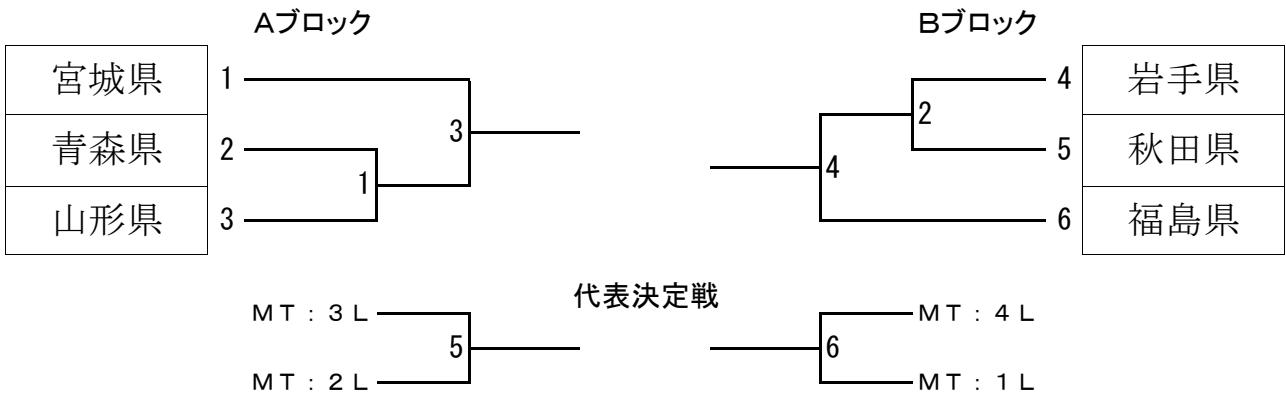

第71回 国民体育大会東北地区予選会

成年男子 (MT) 4 / 6