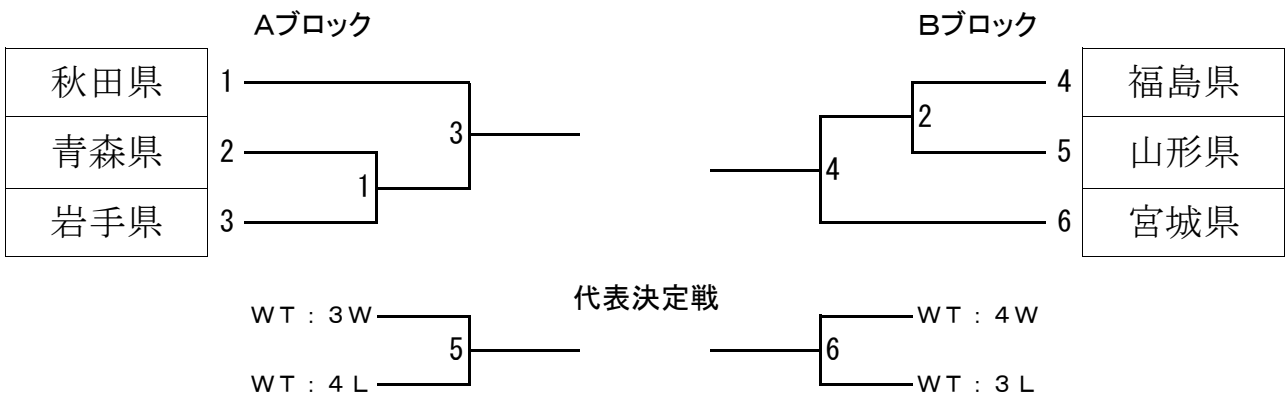

2. 練習コート・練習時間について

日	時	青森県	岩手県	宮城県	秋田県	山形県	福島県
8月18日(木)	13:00~15:30	①・②	③・④	⑤・⑥	⑦・⑧	⑨・⑩	⑪・⑫
8月19日(金)	8:30~ 9:10	①・②	③・④	⑤・⑥	⑦・⑧	⑨・⑩	⑪・⑫
8月20日(土)	8:30~ 9:10	①・②	③・④	⑤・⑥	⑦・⑧	⑨・⑩	⑪・⑫
8月21日(日)	8:30~ 9:10	①・②	③・④	⑤・⑥	⑦・⑧	⑨・⑩	⑪・⑫

3. 競技中の空きコートでの練習は認めません。

第71回 国民体育大会東北地区予選会

成年男子 (MT) 4 / 6

成年女子 (WT) 2 / 6

少年男子 (BT) 2 / 6

少年女子 (GT) 6 / 6

青年男子ダブルス

青年女子ダブルス