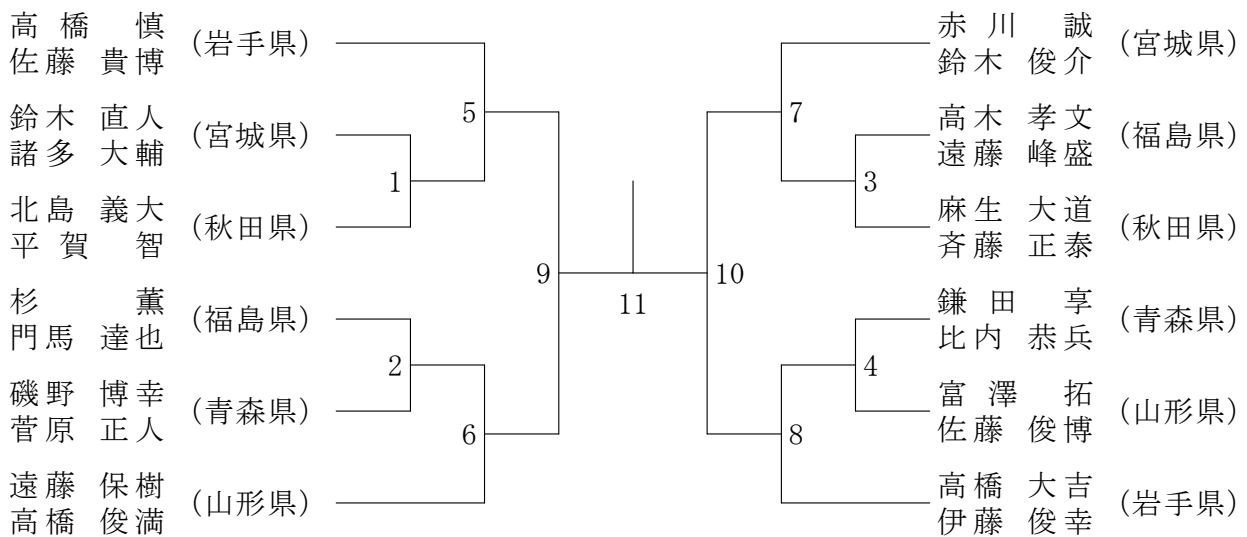

2. 練習コート・練習時間について

日	時	青森県	岩手県	宮城県	秋田県	山形県	福島県
8月18日(木)	13:00~15:30	①・②	③・④	⑤・⑥	⑦・⑧	⑨・⑩	⑪・⑫
8月19日(金)	8:30~ 9:10	①・②	③・④	⑤・⑥	⑦・⑧	⑨・⑩	⑪・⑫
8月20日(土)	8:30~ 9:10	①・②	③・④	⑤・⑥	⑦・⑧	⑨・⑩	⑪・⑫
8月21日(日)	8:30~ 9:10	①・②	③・④	⑤・⑥	⑦・⑧	⑨・⑩	⑪・⑫

3. 競技中の空きコートでの練習は認めません。

第71回 国民体育大会東北地区予選会

成年男子 (MT) 4 / 6

成年女子 (WT) 2 / 6

少年男子 (BT) 2 / 6

少年女子 (GT) 6 / 6

青年男子ダブルス

青年女子ダブルス

30歳以上男子ダブルス

30歳以上女子ダブルス

40歳以上男子ダブルス

40歳以上女子ダブルス

50歳以上男子ダブルス

50歳以上女子ダブルス

混合ダブルス

青年男子シングルス