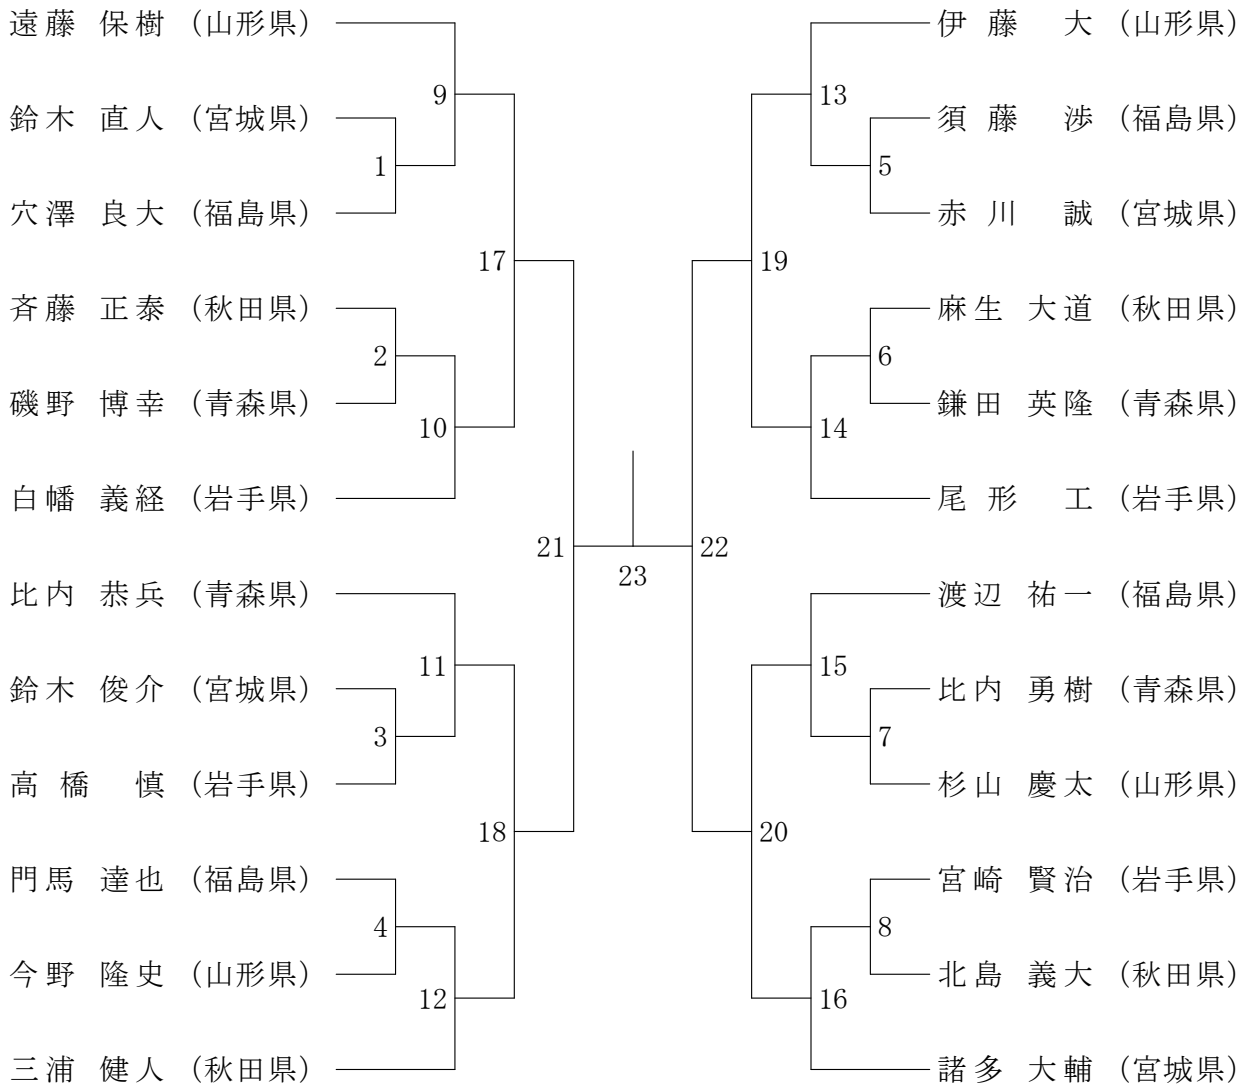

30歳以上男子ダブルス

30歳以上女子ダブルス

40歳以上男子ダブルス

40歳以上女子ダブルス

50歳以上男子ダブルス

50歳以上女子ダブルス

混合ダブルス

青年男子シングルス

青年女子シングルス

30歳以上男子シングルス

40歳以上男子シングルス