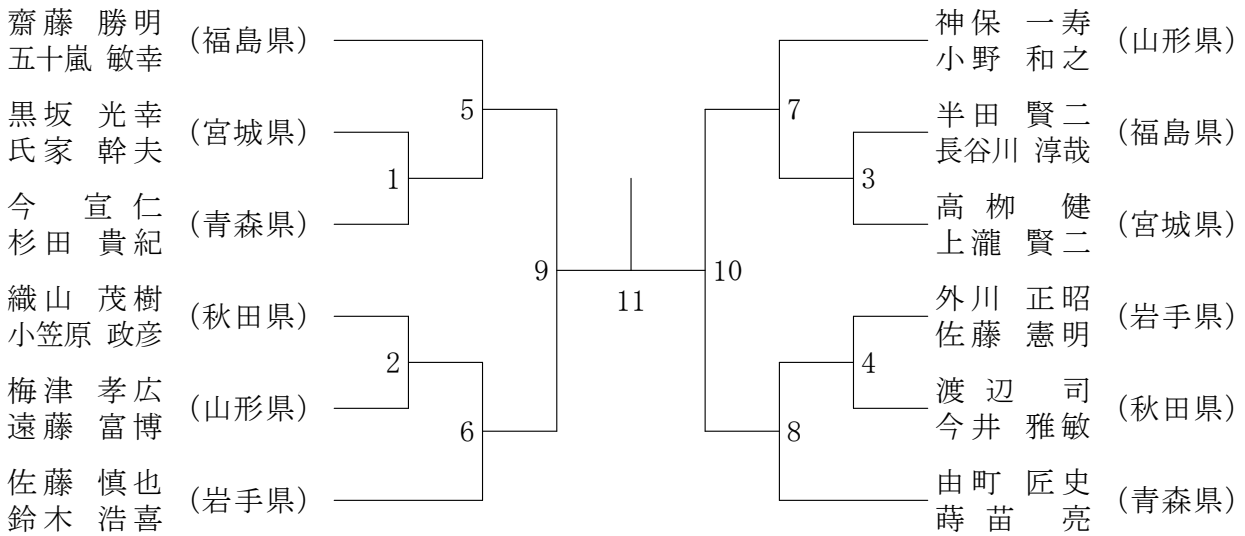

2. 練習コート・練習時間について

日	時	青森県	岩手県	宮城県	秋田県	山形県	福島県
8月18日(木)	13:00~15:30	①・②	③・④	⑤・⑥	⑦・⑧	⑨・⑩	⑪・⑫
8月19日(金)	8:30~ 9:10	①・②	③・④	⑤・⑥	⑦・⑧	⑨・⑩	⑪・⑫
8月20日(土)	8:30~ 9:10	①・②	③・④	⑤・⑥	⑦・⑧	⑨・⑩	⑪・⑫
8月21日(日)	8:30~ 9:10	①・②	③・④	⑤・⑥	⑦・⑧	⑨・⑩	⑪・⑫

3. 競技中の空きコートでの練習は認めません。

第71回 国民体育大会東北地区予選会

成年男子 (MT) 4 / 6

成年女子 (WT) 2 / 6

少年男子 (BT) 2 / 6

少年女子 (GT) 6 / 6

青年男子ダブルス

青年女子ダブルス

30歳以上男子ダブルス

30歳以上女子ダブルス

40歳以上男子ダブルス

40歳以上女子ダブルス

50歳以上男子ダブルス

50歳以上女子ダブルス

混合ダブルス

青年男子シングルス